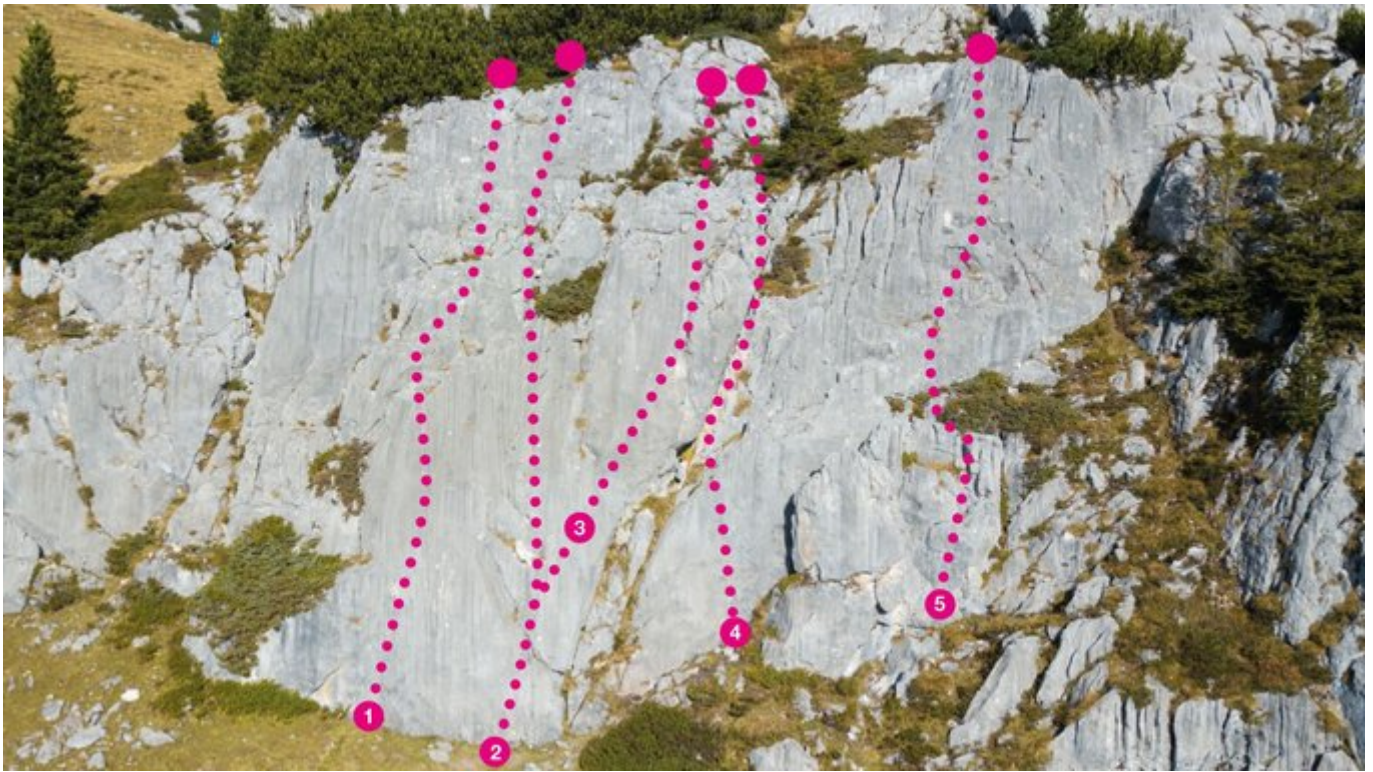

## ACHENSEE - PLATZL SEKTOR PLATZL SEKTOR A

### APPROACH

Von der Bergstation der Rofanseilbahn den Weg zur Rofanspitze folgen. 150 Meter nach dem Klettergarten Grubastiege rechts in einen kleinen Pfad abbiegen, diesen ca. 50 Meter folgen. Der Klettergarten befindet sich auf der linken Seite, ca. 30 Minuten von der Bergstation.

### APPROACH TIME

30 min - 35 min

Nr.	Name	Grad	Länge
1	Die Direkte	6b	20.0 m
2	Mike Extreme	3a	20.0 m
3	Rampenführe	5a	17.0 m
4	Schwarze Verschneidung	5a	17.0 m
5	Top Rope	3a	20.0 m

### Climbers Paradise Tirol

Climbing and boulder in Tirol online - 15 tourist regions and more than 1.000 climbing possibilities on Climber's Paradise Tirol. All topos in print quality, including detailed information about grades, access and safety.