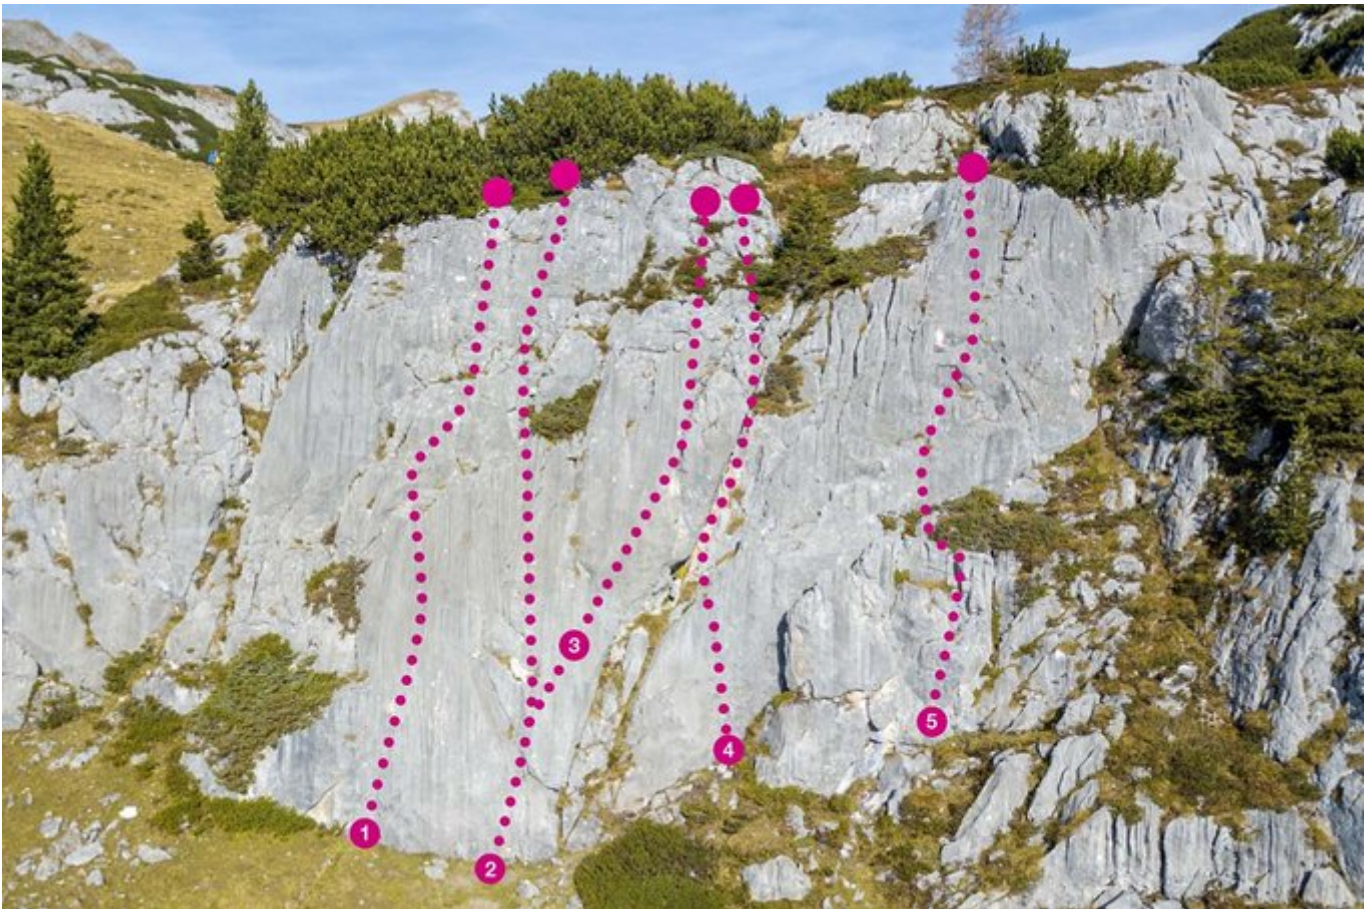

## ACHENSEE - PLATZL SEKTOR PLATZL SEKTOR A

### APPROACH

Von der Bergstation der Rofanseilbahn den Weg zur Rofanspitze folgen. 150 Meter nach dem Klettergarten Grubastiege rechts in einen kleinen Pfad abbiegen, diesen ca. 50 Meter folgen. Der Klettergarten befindet sich auf der linken Seite, ca. 30 Minuten von der Bergstation.

### APPROACH TIME

30 min - 35 min

Nr.	Name	Grad	Länge
1	Die Direkte	6b	20.0 m
2	Mike Extreme	3a	20.0 m
3	Rampenführe	5a	17.0 m
4	Schwarze Verschneidung	5a	17.0 m
5	Top Rope	3a	20.0 m

### Climbers Paradise Tirol

Climbing and boulder in Tirol online - 15 tourist regions and more than 1.000 climbing possibilities on Climber's Paradise Tirol. All topos in print quality, including detailed information about grades, access and safety.