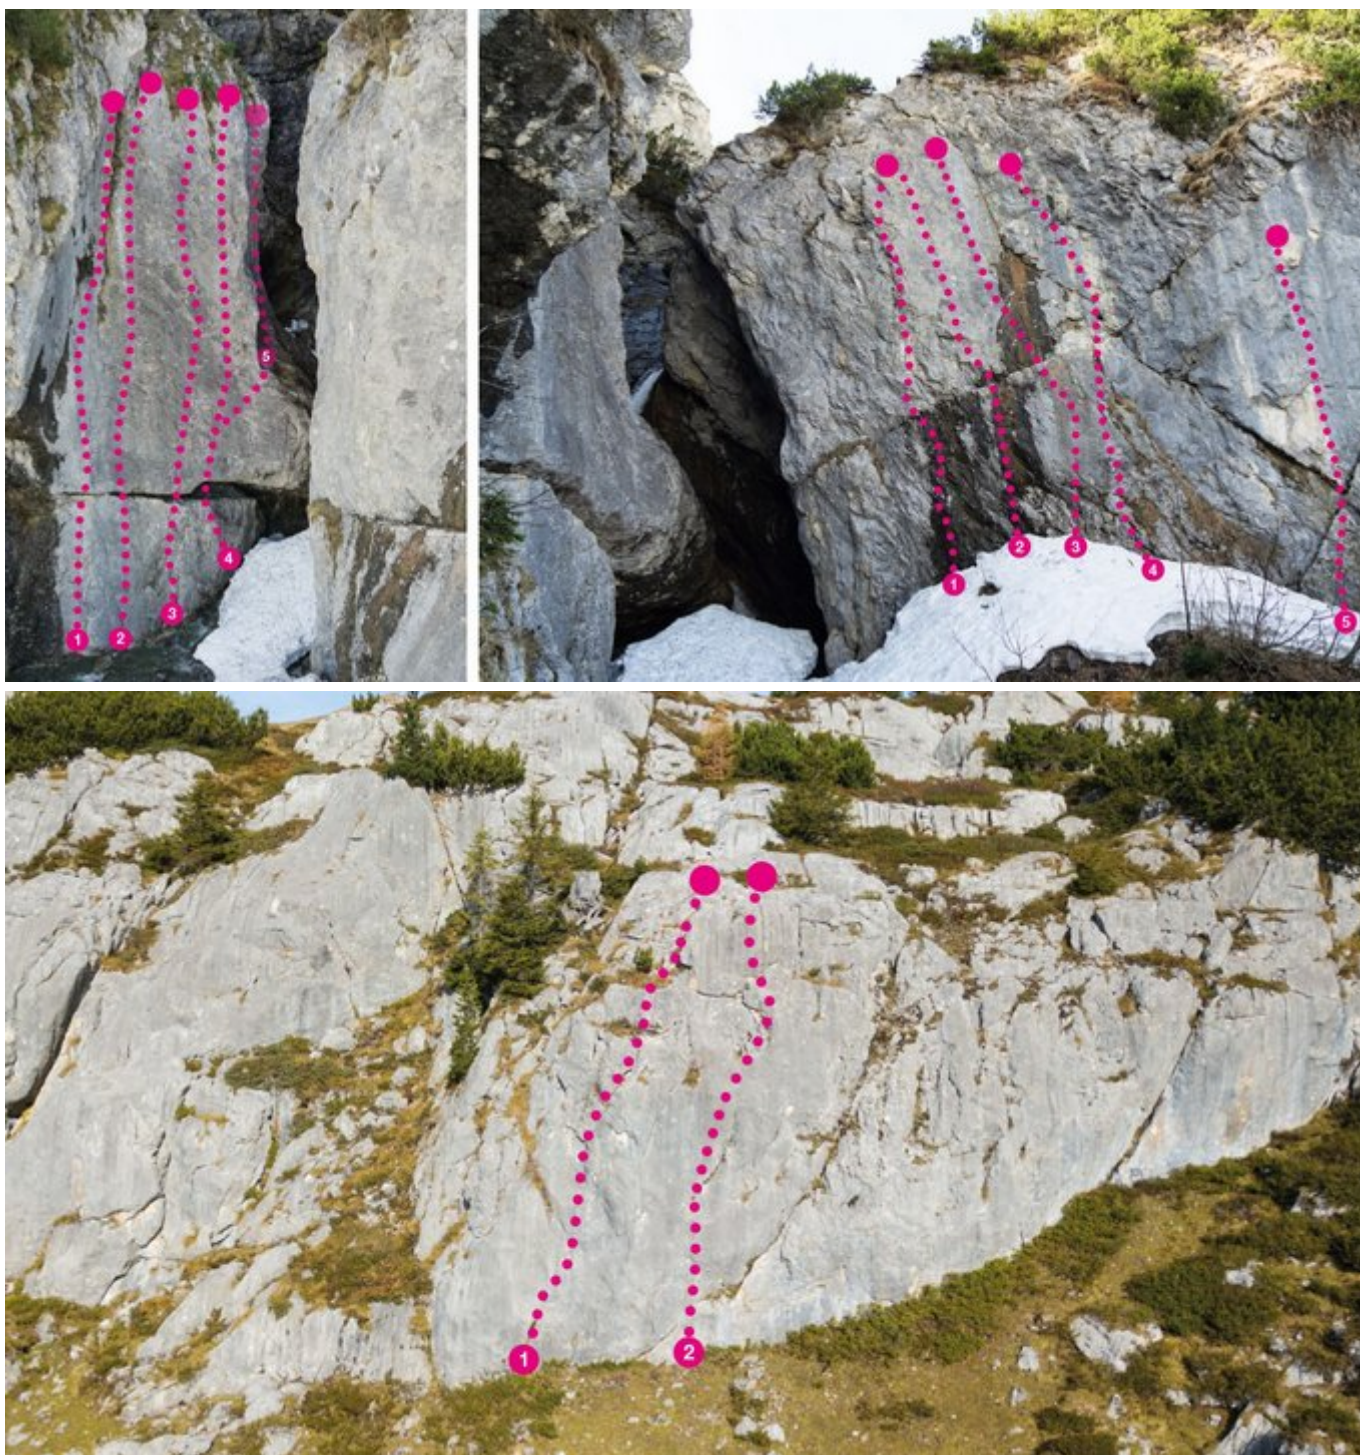

ACHENSEE PLATZL

APPROACH

Von der Bergstation der Rofanseilbahn den Weg zur Rofanspitze folgen. 150 Meter nach dem Klettergarten Grubastiege rechts in einen kleinen Pfad abbiegen, diesen ca. 50 Meter folgen. Der Klettergarten befindet sich auf der linken Seite, ca. 30 Minuten von der Bergstation.

PLATZL SEKTOR A

Nr.	Name	Grad	Länge
1	Die Direkte	6b	20.0 m
2	Mike Extreme	3a	20.0 m
3	Rampenführe	5a	17.0 m

4	Schwarze Verschneidung	5a	17.0 m
5	Top Rope	3a	20.0 m

PLATZL SEKTOR B

Nr.	Name	Grad	Länge
1	Samira	6a+	15.0 m
2	Valentin	6a	15.0 m

Climbers Paradise Tirol

Climbing and boulder in Tirol online - 15 tourist regions and more than 1.000 climbing possibilities on Climber's Paradise Tirol. All topos in print quality, including detailed information about grades, access and safety.