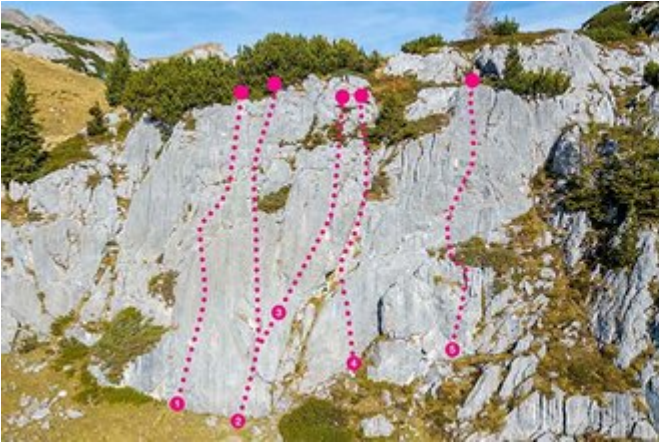

ACHENSEE PLATZL

APPROACH

Von der Bergstation der Rofanseilbahn den Weg zur Rofanspitze folgen. 150 Meter nach dem Klettergarten Grubastiege rechts in einen kleinen Pfad abbiegen, diesen ca. 50 Meter folgen. Der Klettergarten befindet sich auf der linken Seite, ca. 30 Minuten von der Bergstation.

PLATZL SEKTOR A

Nr.	Name	Grad	Länge
1	Die Direkte	6b	20.0 m
2	Mike Extreme	3a	20.0 m
3	Rampenführe	5a	17.0 m

4	Schwarze Verschneidung	5a	17.0 m
5	Top Rope	3a	20.0 m

PLATZL SEKTOR B

Nr.	Name	Grad	Länge
1	Samira	6a+	15.0 m
2	Valentin	6a	15.0 m

Climbers Paradise Tirol

Climbing and boulder in Tirol online - 15 tourist regions and more than 1.000 climbing possibilities on Climber's Paradise Tirol. All topos in print quality, including detailed information about grades, access and safety.