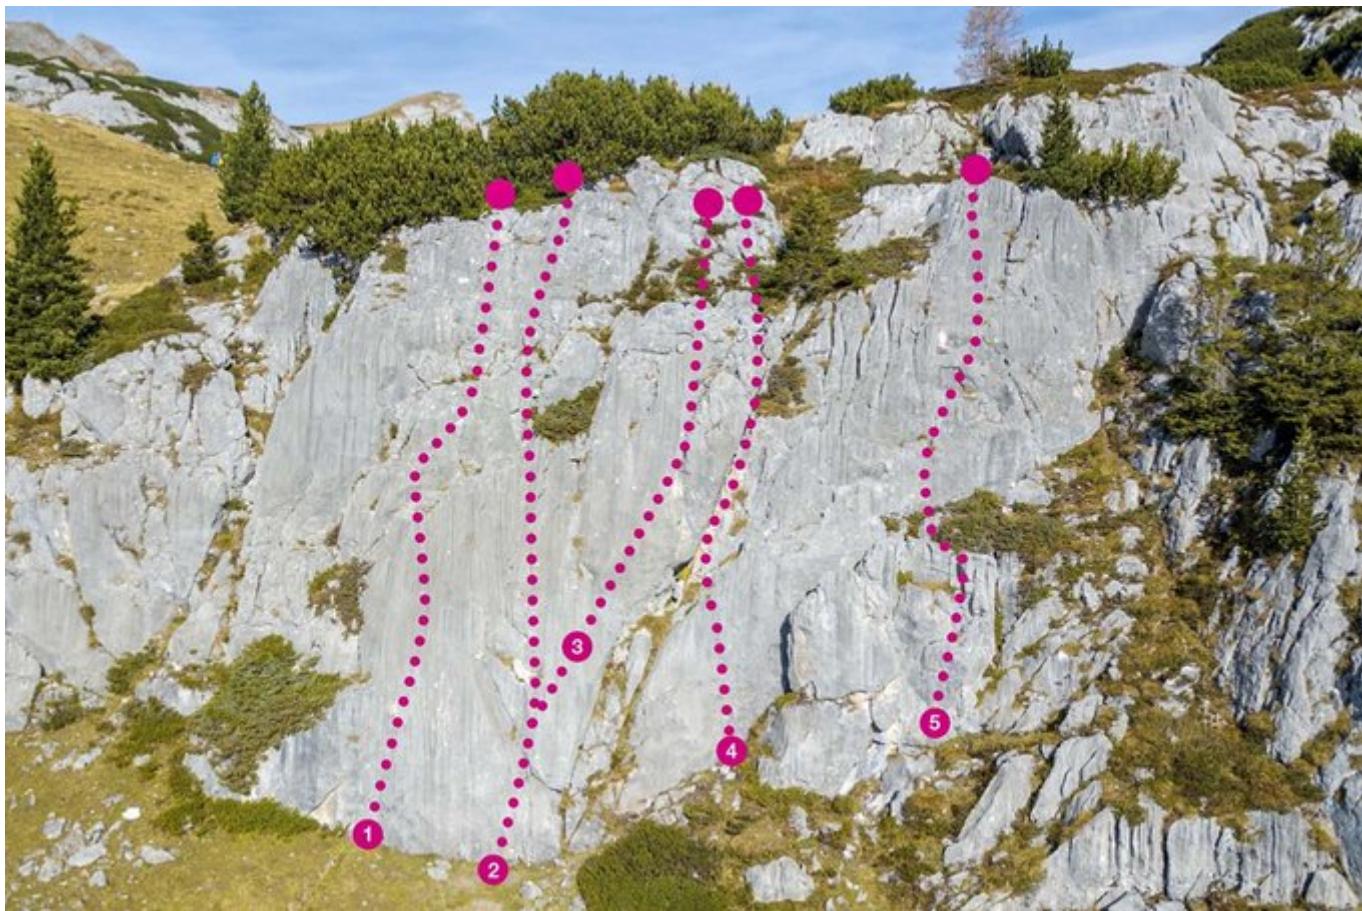

ACHENSEE PLATZL

APPROACH

Von der Bergstation der Rofanseilbahn den Weg zur Rofanspitze folgen. 150 Meter nach dem Klettergarten Grubastiege rechts in einen kleinen Pfad abbiegen, diesen ca. 50 Meter folgen. Der Klettergarten befindet sich auf der linken Seite, ca. 30 Minuten von der Bergstation.

PLATZL SEKTOR A

Nr.	Name	Grad	Länge
1	Die Direkte	6b	20.0 m
2	Mike Extreme	3a	20.0 m
3	Rampenführe	5a	17.0 m

4	Schwarze Verschneidung	5a	17.0 m
5	Top Rope	3a	20.0 m

PLATZL SEKTOR B

Nr.	Name	Grad	Länge
1	Samira	6a+	15.0 m
2	Valentin	6a	15.0 m

Climbers Paradise Tirol

Climbing and boulder in Tirol online - 15 tourist regions and more than 1.000 climbing possibilities on Climber's Paradise Tirol. All topos in print quality, including detailed information about grades, access and safety.