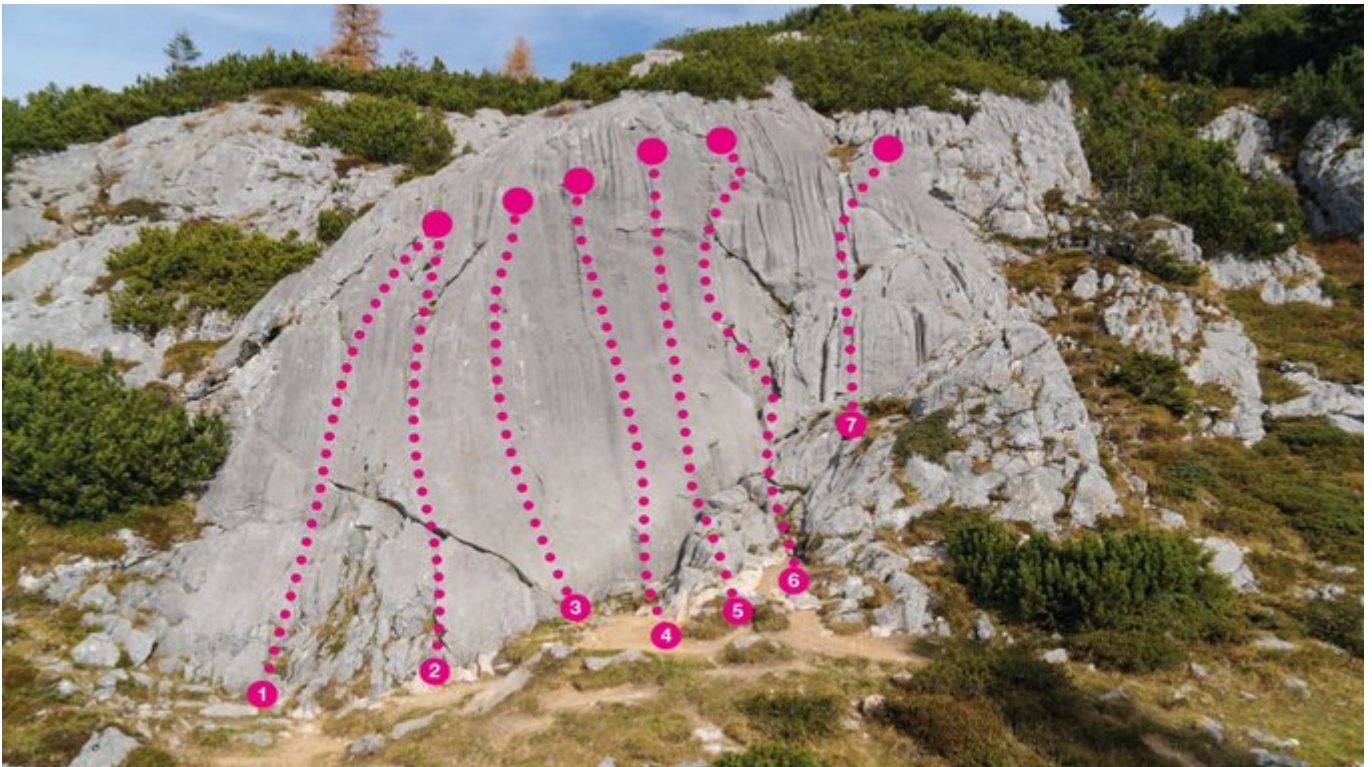

ACHENSEE - GRUBASTIEGE SEKTOR GRUBASTIEGE SEKTOR A

APPROACH

20 Min. von Bergstation

APPROACH TIME

20 min - 30 min

| Nr. | Name | Grad | Länge |
|-----|--------------|------|--------|
| 1 | Mickey Mouse | 4a | 15.0 m |
| 2 | Robin Hood | 4a | 15.0 m |
| 3 | Goofy | 5a | 15.0 m |
| 4 | Spider Man | 5b | 15.0 m |
| 5 | Pinocchio | 5c | 15.0 m |
| 6 | Snoopy | 3a | 15.0 m |
| 7 | Bart Simpson | 2 | 10.0 m |