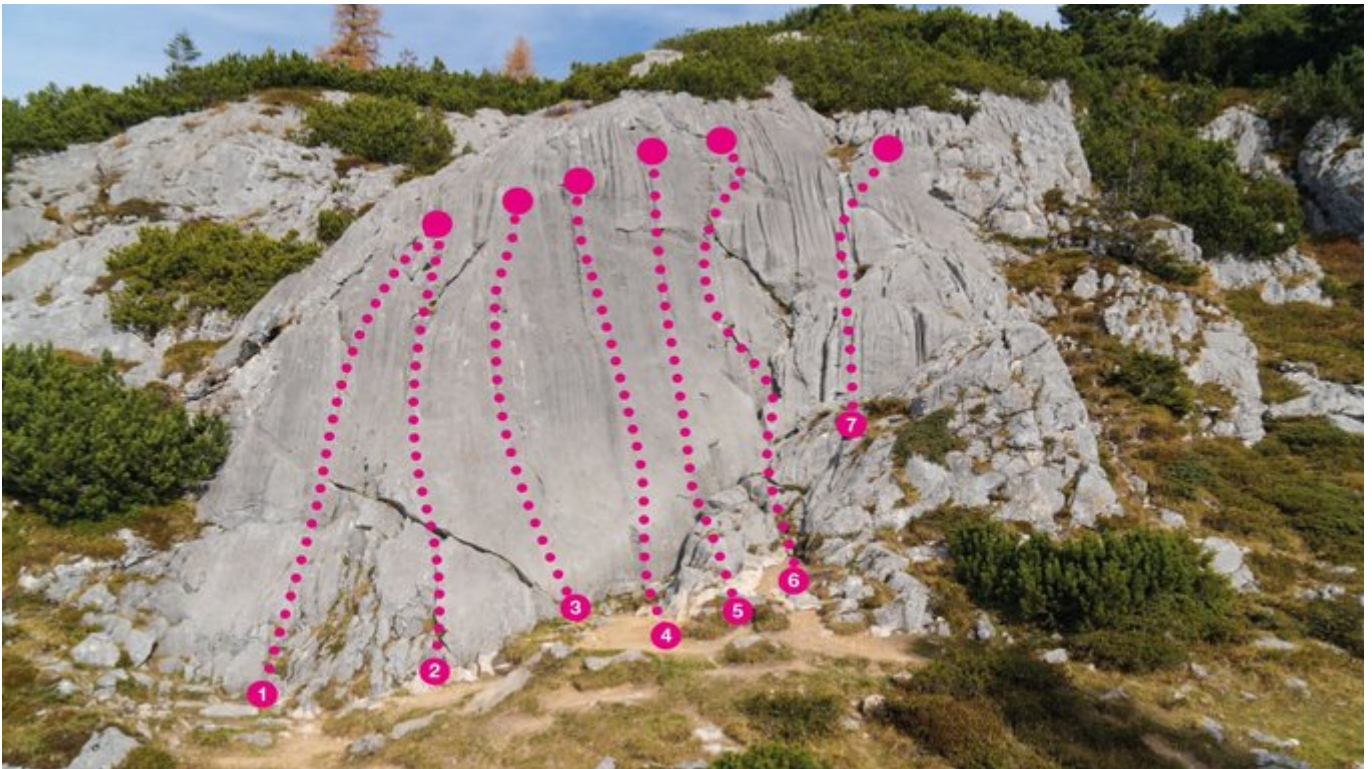

# ACHENSEE GRUBASTIEGE

## **APPROACH**

20 Min. von Bergstation

## **APPROACH TIME**

20 min - 30 min

## GRUBASTIEGE SEKTOR A

---

<b>Nr.</b>	<b>Name</b>	<b>Grad</b>	<b>Länge</b>
1	Mickey Mouse	4a	15.0 m
2	Robin Hood	4a	15.0 m
3	Goofy	5a	15.0 m
4	Spider Man	5b	15.0 m
5	Pinocchio	5c	15.0 m
6	Snoopy	3a	15.0 m
7	Bart Simpson	2	10.0 m