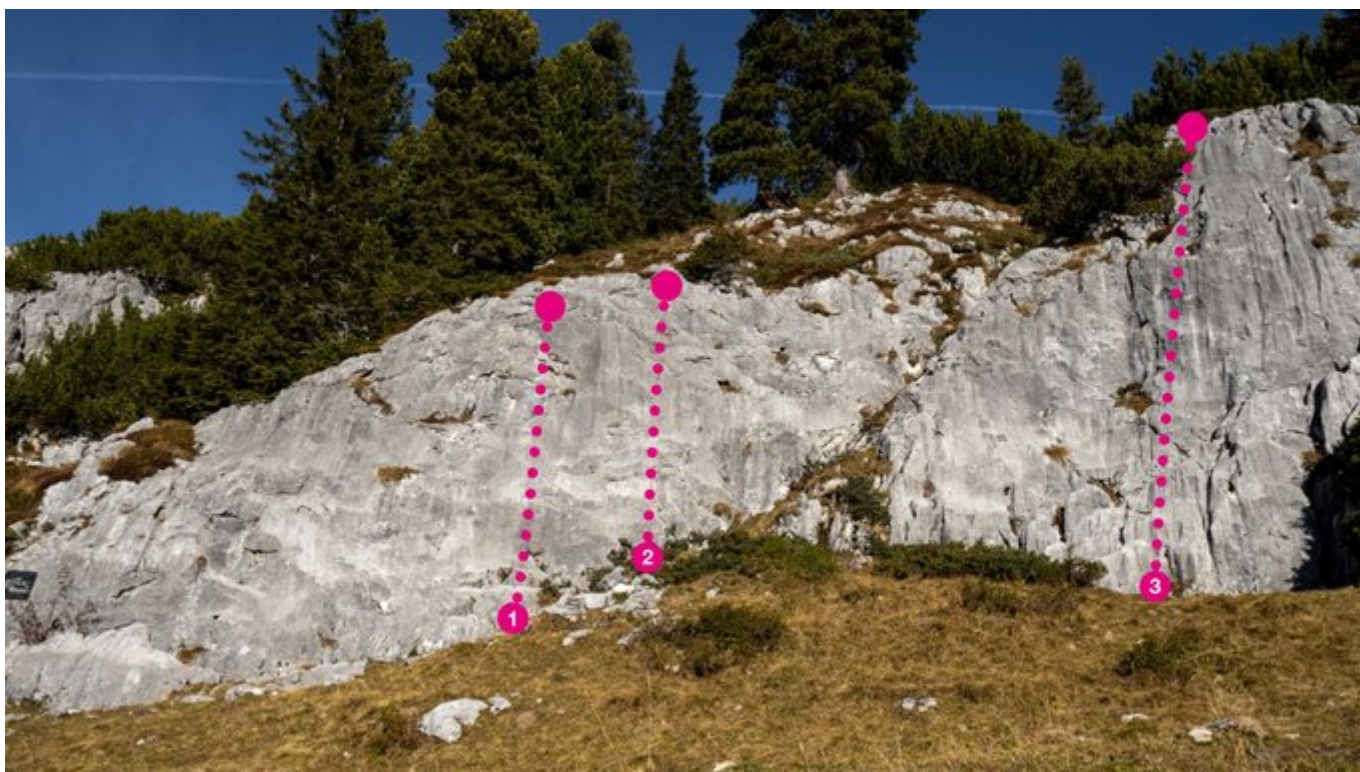

## **APPROACH**

20 Min. von Bergstation

## GRUBASTIEGE SEKTOR A

---

<b>Nr.</b>	<b>Name</b>	<b>Grad</b>	<b>Länge</b>
1	Mickey Mouse	4a	15.0 m
2	Robin Hood	4a	15.0 m
3	Goofy	5a	15.0 m
4	Spider Man	5b	15.0 m
5	Pinocchio	5c	15.0 m
6	Snoopy	3a	15.0 m
7	Bart Simpson	2	10.0 m

## GRUBASTIEGE SEKTOR B

---

Nr.	Name	Grad	Länge
1	The Simpsons	4-	10.0 m
2	Calimero	3+	8.0 m
2	Go Jettters	3+	8.0 m

---