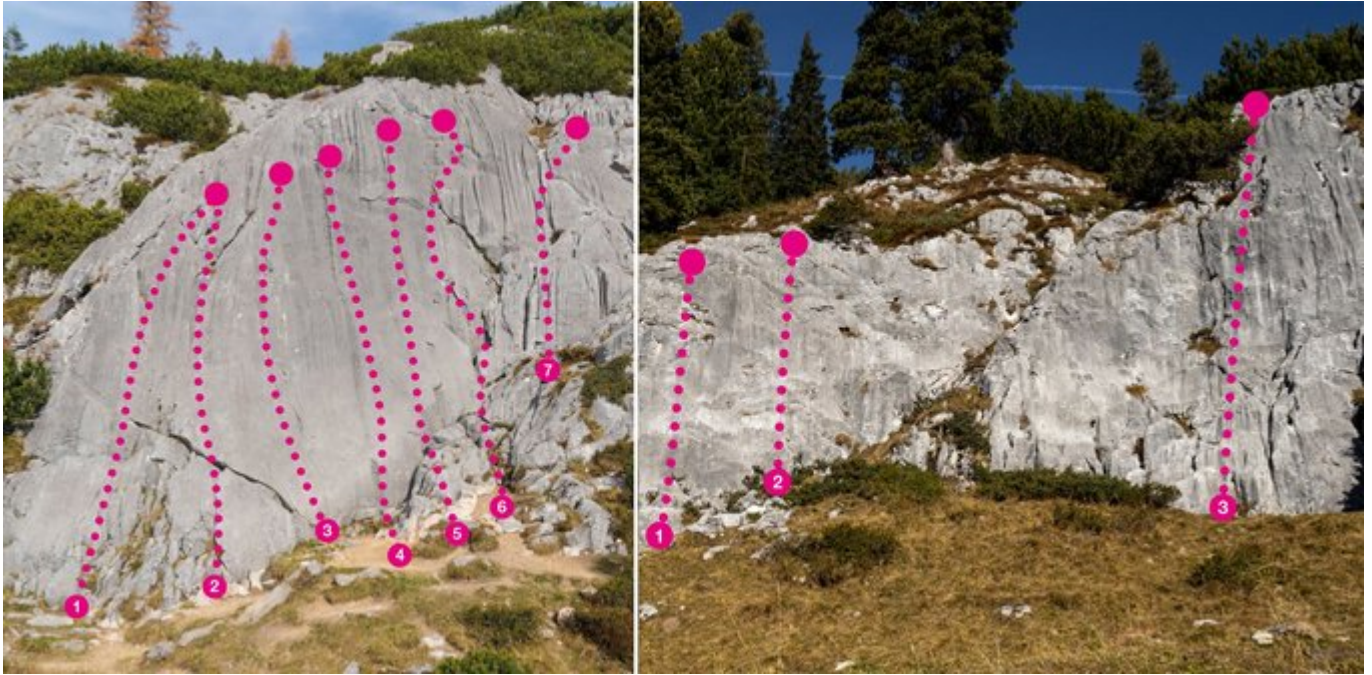

# ACHENSEE GRUBASTIEGE

## **APPROACH**

20 Min. von Bergstation

## **APPROACH TIME**

20 min - 30 min

## GRUBASTIEGE SEKTOR A

---

<b>Nr.</b>	<b>Name</b>	<b>Grad</b>	<b>Länge</b>
1	Mickey Mouse	4a	15.0 m
2	Robin Hood	4a	15.0 m
3	Goofy	5a	15.0 m
4	Spider Man	5b	15.0 m
5	Pinocchio	5c	15.0 m
6	Snoopy	3a	15.0 m
7	Bart Simpson	2	10.0 m