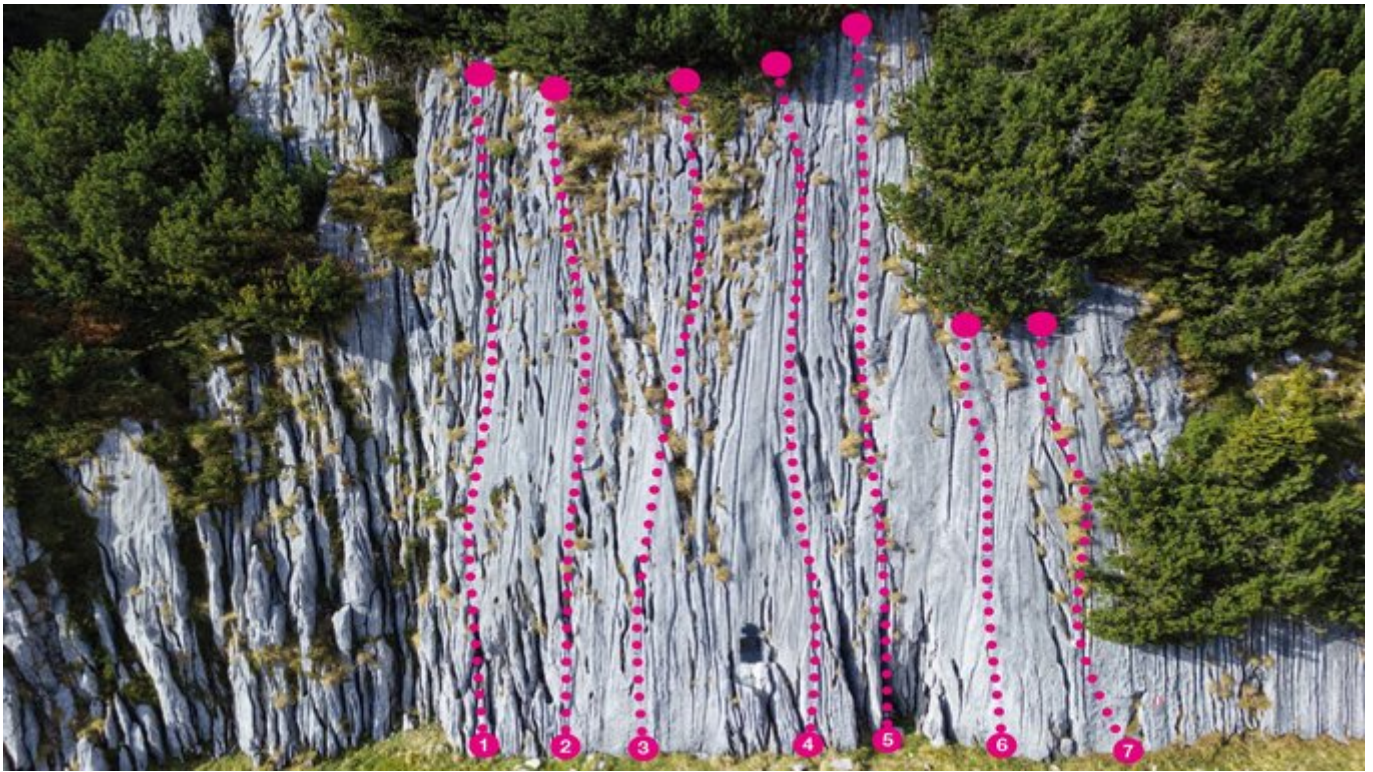

ACHENSEE - GRUBAPLATTE SEKTOR GRUBAPLATTE - SEKTOR A

APPROACH

Von der Bergstation der Rofanseilbahn in Maurach vorbei an der Mauritzalm, dem Weg zur Rofanspitze folgen. Vorbei am Klettergebiet Grubastiege bis zu einem Wegkreuz und weiter den linken Weg in die Mulde hinunter folgen.

ZUSTIEGSZEIT

30 min - 40 min

Nr.	Name	Grad	Länge
1	Didl	3	15.0 m
2	Peter Pan	3	15.0 m
3	Winnie Puuh	4	16.0 m
4	Aladin	4+	18.0 m
5	Tom + Jerry	4+	20.0 m
6	Sponge Bob	4	12.0 m
7	Angelo	5b	12.0 m

Climbers Paradise Tirol

Das größte Kletterportal Tirols bietet euch tausende Routen in 14 Regionen, gratis Topos in Druckqualität und aktuelle Infos rund ums Thema Klettern.

Eine solche Vielfalt an verschiedensten Klettermöglichkeiten aller Schwierigkeitsgrade findet man selten auf so engem Raum. Zudem findet ihr Unterkunftsvorschläge für jede Geldtasche.