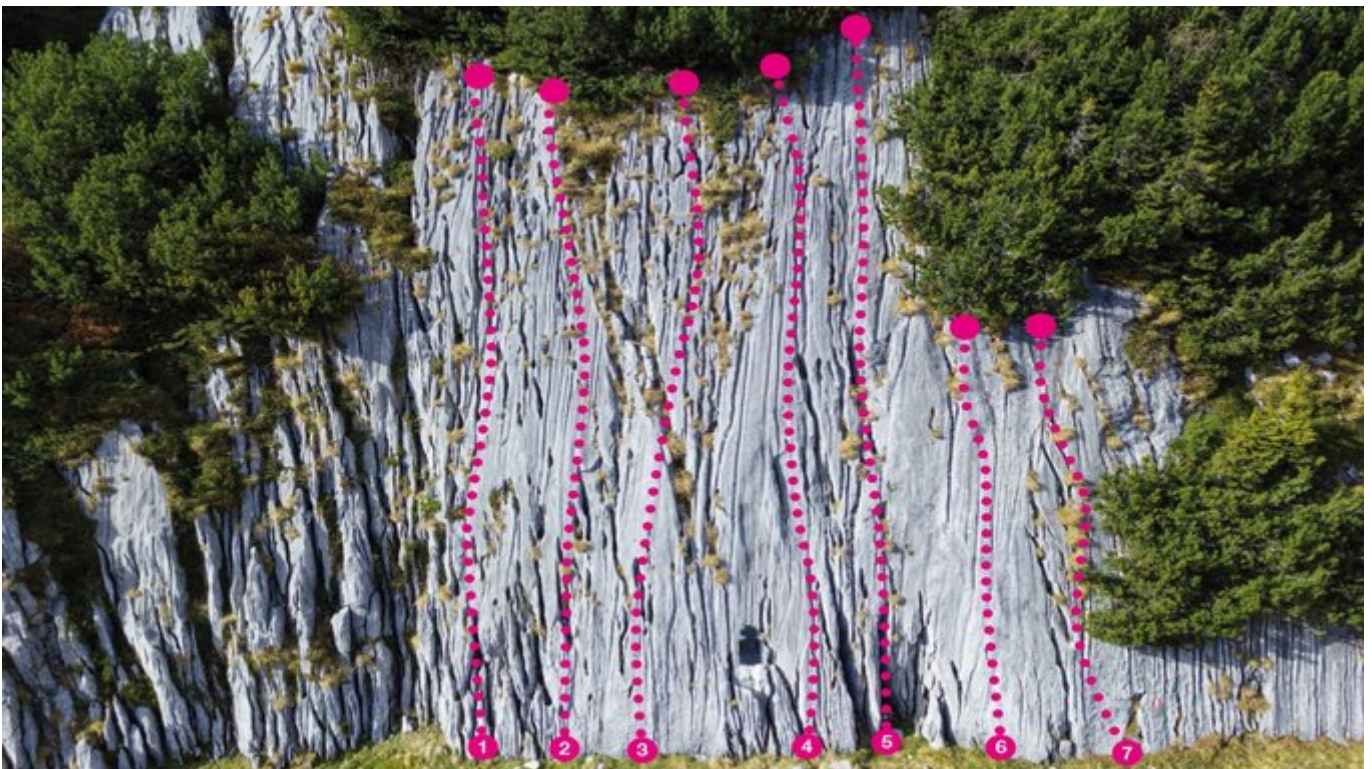

ACHENSEE - GRUBAPLATTE SEKTOR GRUBAPLATTE - SEKTOR A

APPROACH

Von der Bergstation der Rofanseilbahn vorbei an der Mauritzalm. Dem Weg zur Rofanspitze folgen. Vorbei am Klettergebiet Grubastiege bis zu einem Wegkreuz. Man folgt dem linken Weg in die Mulde hinunter. Die Grubaplatzen befinden sich am linken Rand der Mulde, ca. 30 Minuten von der Bergstation.

APPROACH TIME

30 min - 40 min

Nr.	Name	Grad	Länge
1	Didl	3+	15.0 m
2	Peter Pan	3a	15.0 m
3	Winnie Puuh	3c	15.0 m
4	Aladin	4b	15.0 m
5	Tom + Jerry	4+	20.0 m
5	Sponge Bob	3a	10.0 m
7	Angelo	5+	12.0 m

Climbers Paradise Tirol

Climbing and boulder in Tirol online - 15 tourist regions and more than 1.000 climbing possibilites on Climber's Paradise Tirol. All topos in print quality, including detailed information about grades, access and safety.