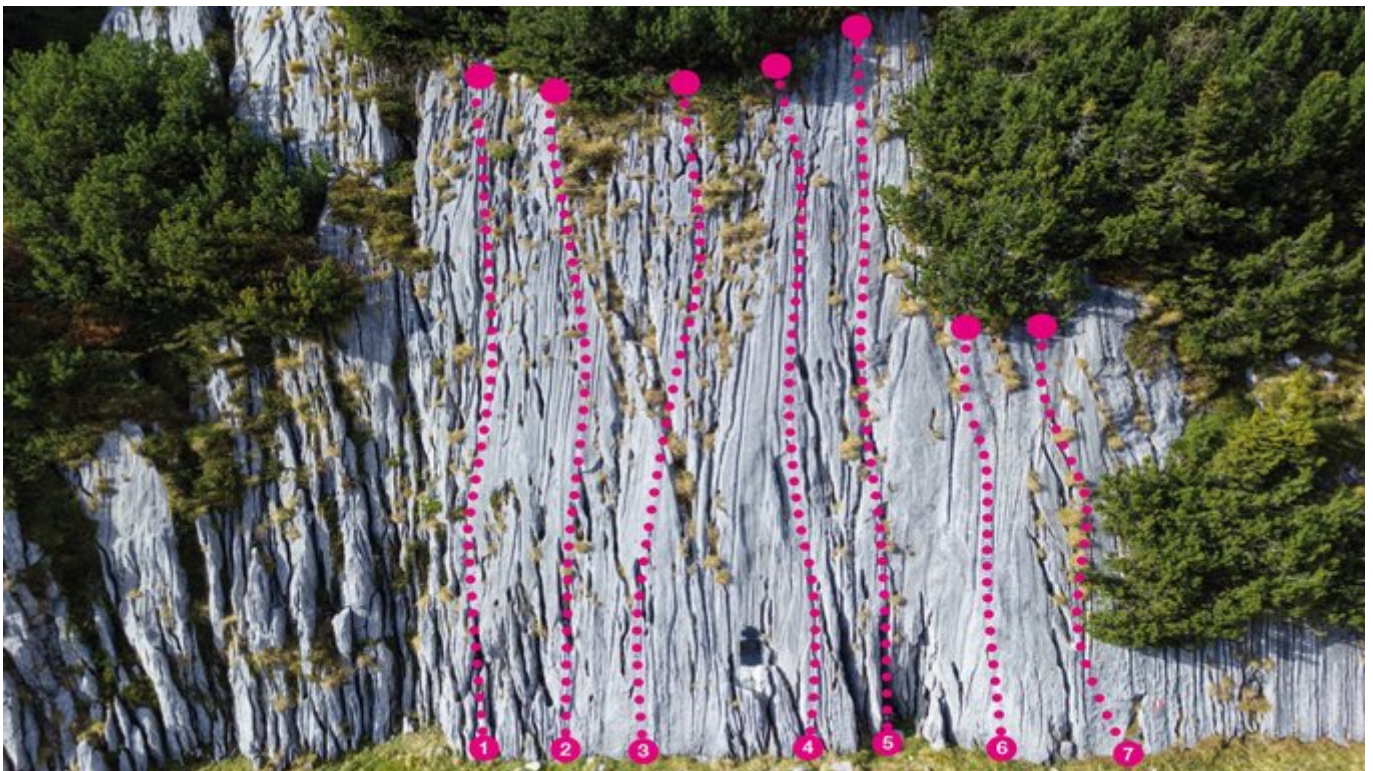

ACHENSEE - GRUBAPLATTE SEKTOR GRUBAPLATTE - SEKTOR A

APPROACH

Von der Bergstation der Rofanseilbahn in Maurach vorbei an der Mauritzalm, dem Weg zur Rofanspitze folgen. Vorbei am Klettergebiet Grubastiege bis zu einem Wegkreuz und weiter den linken Weg in die Mulde hinunter folgen.

ZUSTIEGSZEIT

30 min - 40 min

Nr.	Name	Grad	Länge
1	Didl	3	15.0 m
2	Peter Pan	3	15.0 m
3	Winnie Puuh	4	16.0 m
4	Aladin	4+	18.0 m
5	Tom + Jerry	4+	20.0 m
6	Sponge Bob	4	12.0 m
7	Angelo	5b	12.0 m

Climbers Paradise Tirol

Das größte Kletterportal Tirols bietet euch tausende Routen in 14 Regionen, gratis Topos in Druckqualität und aktuelle Infos rund ums Thema Klettern.

Eine solche Vielfalt an verschiedensten Klettermöglichkeiten aller Schwierigkeitsgrade findet man selten auf so engem Raum. Zudem findet ihr Unterkunftsvorschläge für jede Geldtasche.