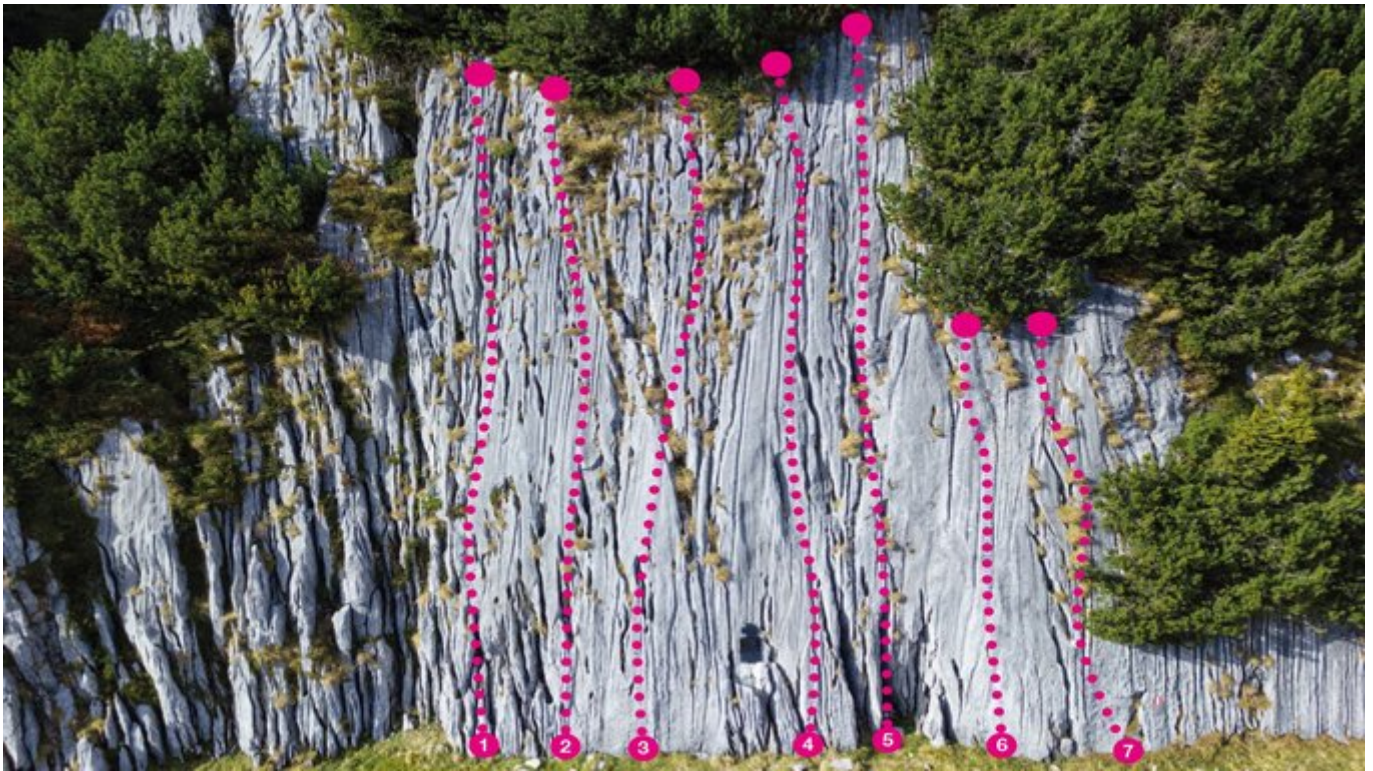

ACHENSEE GRUBAPLATTE

APPROACH

Von der Bergstation der Rofanseilbahn vorbei an der Mauritzalm. Dem Weg zur Rofanspitze folgen. Vorbei am Klettergebiet Grubastiege bis zu einem Wegkreuz. Man folgt dem linken Weg in die Mulde hinunter. Die Grubaplatzen befinden sich am linken Rand der Mulde, ca. 30 Minuten von der Bergstation.

APPROACH TIME

30 min - 40 min

GRUBAPLATTE - SEKTOR A

Nr.	Name	Grad	Länge
1	Didl	3+	15.0 m
2	Peter Pan	3a	15.0 m
3	Winnie Puuh	3c	15.0 m
4	Aladin	4b	15.0 m
5	Tom + Jerry	4+	20.0 m
5	Sponge Bob	3a	10.0 m
7	Angelo	5+	12.0 m

GRUBAPLATTE - SEKTOR B

Nr.	Name	Grad	Länge
1	Batman	5a	15.0 m
2	Captain Hook	5c	15.0 m
2	Paw Patrol	5c	15.0 m
3	Wilde Kerle	5c	15.0 m
3	Alvin und die Chipmunks	5c	15.0 m

Climbers Paradise Tirol

Climbing and boulder in Tirol online - 15 tourist regions and more than 1.000 climbing possibilities on Climber's Paradise Tirol. All topos in print quality, including detailed information about grades, access and safety.