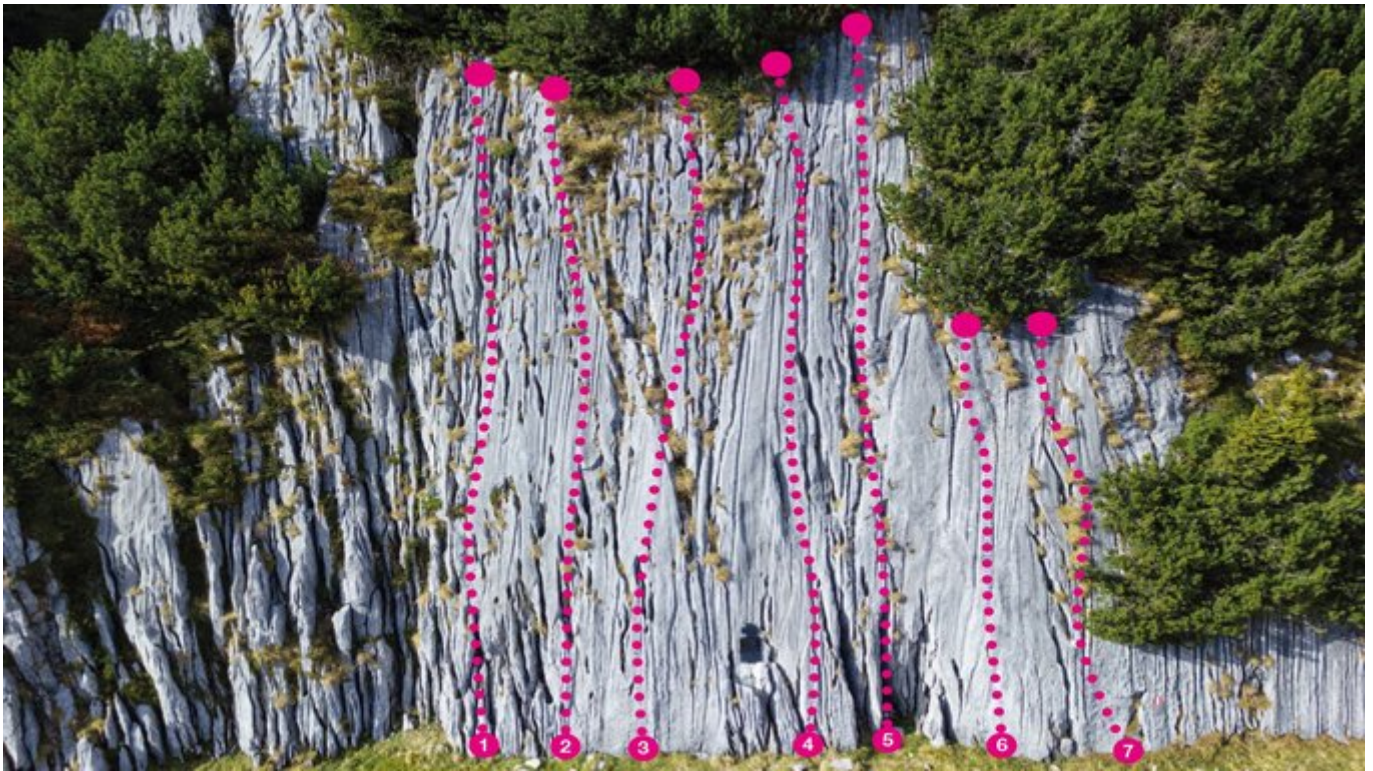

ACHENSEE GRUBAPLATTE

APPROACH

Von der Bergstation der Rofanseilbahn in Maurach vorbei an der Mauritzalm, dem Weg zur Rofanspitze folgen. Vorbei am Klettergebiet Grubastiege bis zu einem Wegkreuz und weiter den linken Weg in die Mulde hinunter folgen.

ZUSTIEGSZEIT

30 min - 40 min

GRUBAPLATTE - SEKTOR A

Nr.	Name	Grad	Länge
1	Didl	3	15.0 m
2	Peter Pan	3	15.0 m
3	Winnie Puuh	4	16.0 m
4	Aladin	4+	18.0 m
5	Tom + Jerry	4+	20.0 m

6	Sponge Bob	4	12.0 m
7	Angelo	5b	12.0 m

GRUBAPLATTE - SEKTOR B

Nr.	Name	Grad	Länge
1	Batman	5b	24.0 m
2	Captain Hook	5c	18.0 m
3	Paw Patrol	5a	16.0 m
4	Wilde Kerle	5c	16.0 m
5	Alvin und die Chipmunks	5a	16.0 m

Climbers Paradise Tirol

Das größte Kletterportal Tirols bietet euch tausende Routen in 14 Regionen, gratis Topos in Druckqualität und aktuelle Infos rund ums Thema Klettern.