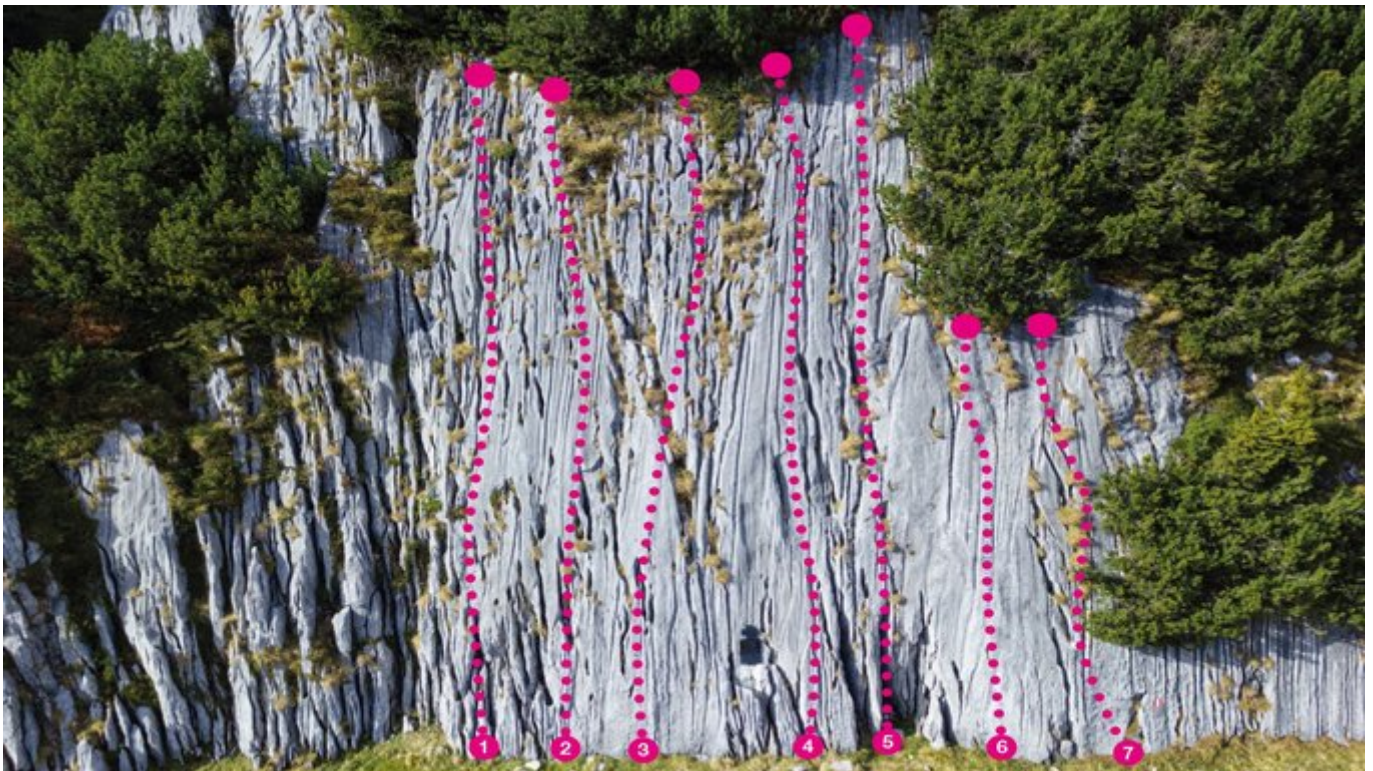

ACHENSEE GRUBAPLATTE

APPROACH

Von der Bergstation der Rofanseilbahn in Maurach vorbei an der Mauritzalm, dem Weg zur Rofanspitze folgen. Vorbei am Klettergebiet Grubastiege bis zu einem Wegkreuz und weiter den linken Weg in die Mulde hinunter folgen.

ZUSTIEGSZEIT

30 min - 40 min

GRUBAPLATTE - SEKTOR A

Nr.	Name	Grad	Länge
1	Didl	3	15.0 m
2	Peter Pan	3	15.0 m
3	Winnie Puuh	4	16.0 m
4	Aladin	4+	18.0 m
5	Tom + Jerry	4+	20.0 m

6	Sponge Bob	4	12.0 m
7	Angelo	5b	12.0 m

GRUBAPLATTE - SEKTOR B

Nr.	Name	Grad	Länge
1	Batman	5b	24.0 m
2	Captain Hook	5c	18.0 m
3	Paw Patrol	5a	16.0 m
4	Wilde Kerle	5c	16.0 m
5	Alvin und die Chipmunks	5a	16.0 m

Climbers Paradise Tirol

Das größte Kletterportal Tirols bietet euch tausende Routen in 14 Regionen, gratis Topos in Druckqualität und aktuelle Infos rund ums Thema Klettern.