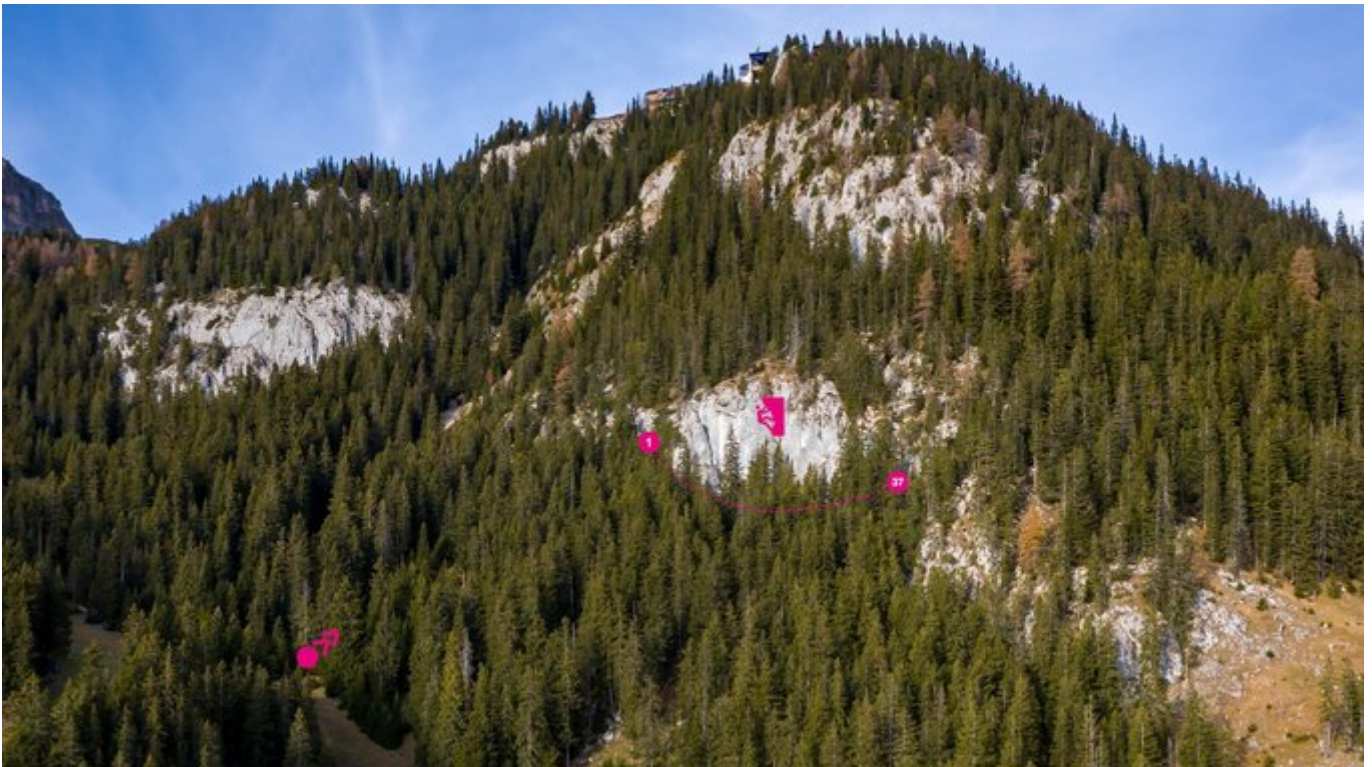

ACHENSEE - GRAUWAND SEKTOR GRAUWAND

APPROACH

20 Min von Bergstation, 1 Std. vom Tal

APPROACH TIME

30 min - 1 h 15 min

Nr.	Name	Grad	Länge
1	Last Minute	6b	18.0 m
2	Projekt GW 2		15.0 m
3	Short Story	6b+	15.0 m
4	Wahnsinnsverschneidung	6a+	15.0 m
5	Projekt GW 5		
6	Schattenspiel	6a+	16.0 m
7	Miles Smiles	7a+	16.0 m
8	Davidoff	6c+	20.0 m
9	Verwehte Blumen	7a+	20.0 m
10	Kaminkehrer	5c	24.0 m
11	Mysterium	7a+	20.0 m
12	Transylvania	6b+	18.0 m

13	Gondoliere	6a+	18.0 m
14	Ameisenriss	6b	17.0 m
15	Rofanodrome	7b+	18.0 m
16	Extrablatt	6b+	19.0 m
17	Gin Fizz	7c	15.0 m
18	Projekt GW 18		18.0 m
19	Orient Express	7a	22.0 m
20	Achensee Express	7b+	28.0 m
21	Alpenkönig	6c+	20.0 m
22	Panta Rhei	7c	20.0 m
23	Rote Katze	7a	27.0 m
24	Linksdrall	5c	25.0 m
25	Mas o Menos	7a	27.0 m
26	Lady O	6b+	22.0 m
27	Mandala	6b	27.0 m
28	Orgon	6b	21.0 m
29	Pasadena	7a	23.0 m
30	Fantomas	8a	22.0 m
31	Two Friends	6a+	20.0 m
32	Klettern aus der Dose	7a	28.0 m
32	Sempre Unita	6c+	20.0 m
34	Der kleine Prinz	6b+	25.0 m
35	Projekt GW 35		18.0 m
36	Piazza	6b+	23.0 m
37	H2O	5c	22.0 m

Climbers Paradise Tirol

Climbing and boulder in Tirol online - 15 tourist regions and more than 1.000 climbing possibilities on Climber's Paradise Tirol. All topos in print quality, including detailed information about grades, access and safety.