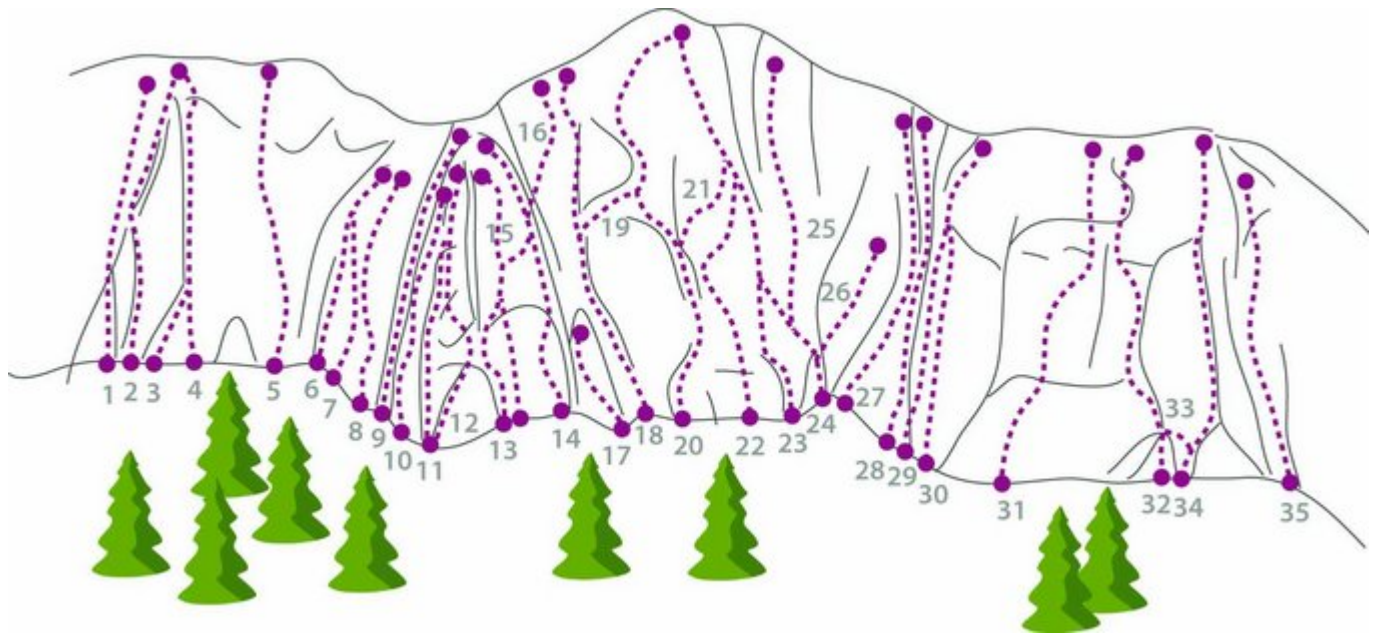

ACHENSEE GRAUWAND

APPROACH

20 Min von Bergstation, 1 Std. vom Tal

GRAUWAND

Nr.	Name	Grad	Länge
1	Last Minute	6b	15.0 m
2	Projekt		
3	Short Story	6b+	15.0 m
4	Wahnsinnsverschneidung	6b	15.0 m
5	Projekt		
6	Schattenspiel	6a+	12.0 m
7	Mile Smiles	7a	12.0 m
8	Davidoff	6c+	12.0 m
9	Kaminkehrer	5a	15.0 m
10	Mysterium	6c+	10.0 m
11	Transylvania	6b	18.0 m
12	Gondoliere	6a+	18.0 m
13	Ameisenweg	6b	20.0 m
14	Extrablatt	6c+	18.0 m
15	Projekt		
16	Gin Fizz	6a+	16.0 m
17	Minimundus	6a+	7.0 m
18	Orient Express	6c+	20.0 m
19	Missing Link	6c+	22.0 m
20	Alpenkönig	6c+	22.0 m
21	Mellos	7a	20.0 m
22	Panta Rhei	7a	20.0 m
23	Rote Katze	7a	20.0 m
24	Linksdrall	6a	22.0 m
25	Projekt		
26	Sündenfall	6c+	12.0 m
27	Lady O	6b	18.0 m
28	Mandala	6b	18.0 m
29	Orgon	6a+	18.0 m
30	Projekt		
31	Klettern aus der Dose	6c+	18.0 m
32	Projekt		

33	Der kleine Prinz	6b	18.0 m
34	Piazza	6b	17.0 m
35	H2O	5a	18.0 m

Climbers Paradise Tirol

Climbing and boulder in Tirol online - 15 tourist regions and more than 1.000 climbing possibilites on Climber's Paradise Tirol. All topos in print quality, including detailed information about grades, access and safety.