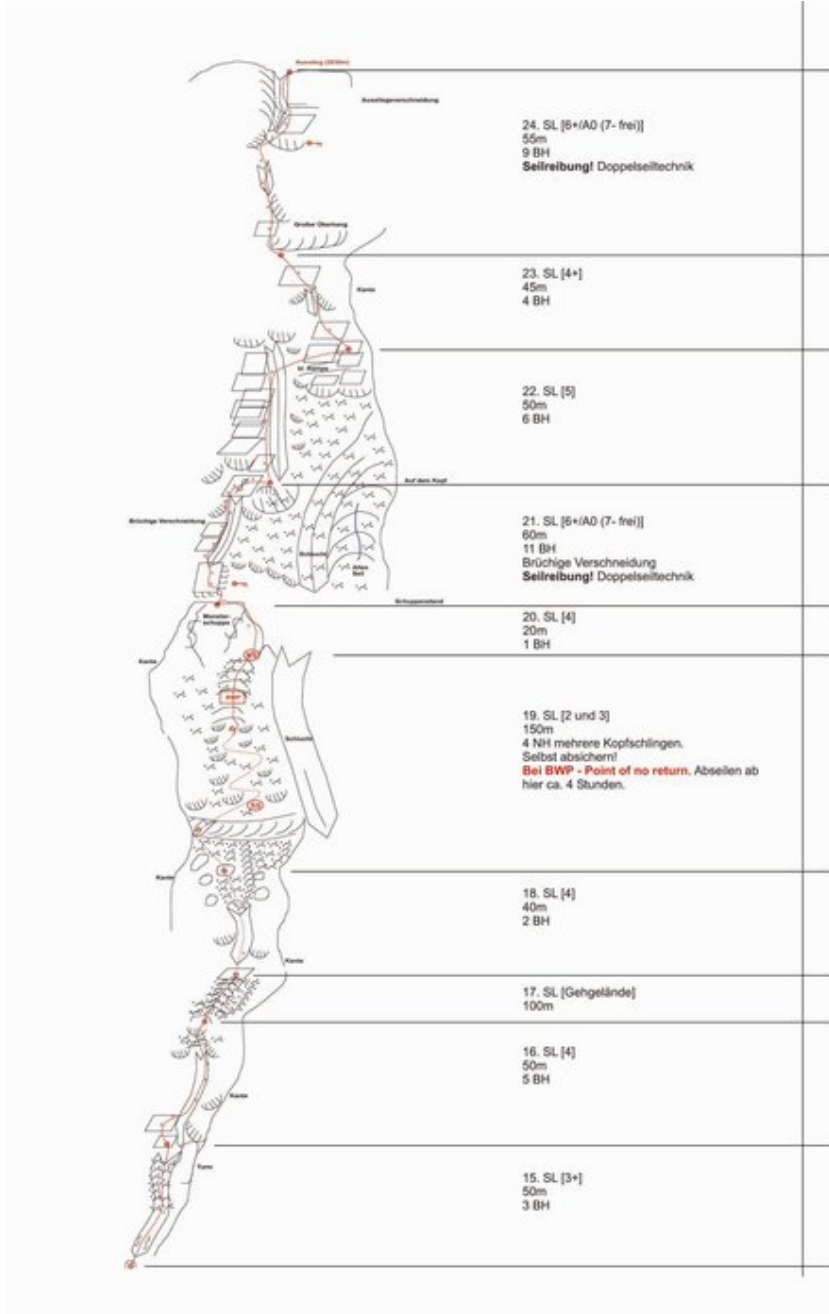

## TIROLER ZUGSPITZ ARENA - ZUGSPITZE/WETTERSTEIN SEKTOR ZWISCHEN DEN TOREN

### TEIL 2

Seillänge	Length	Grad
1	50m	1-3
2	50m	4
3	100m	
4	40m	4
5	150m	3
6	20m	4
7	60m	6a
8	50m	5a
9	45m	4
10	55m	6a