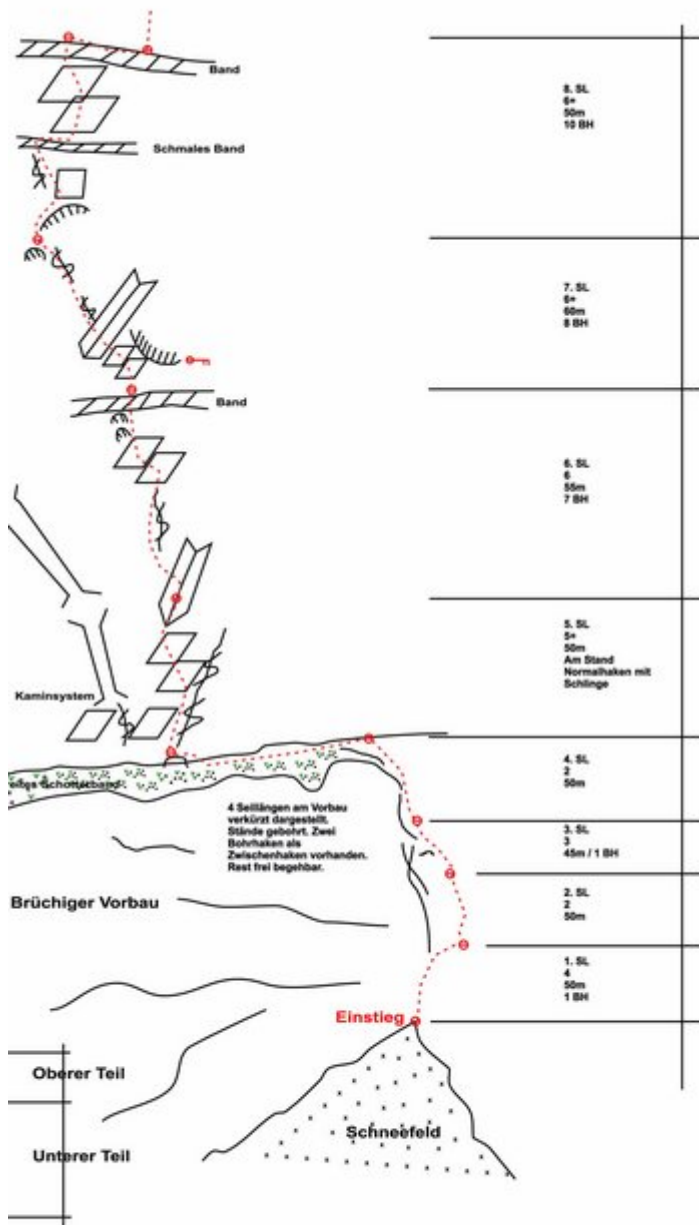

TIROLER ZUGSPITZ ARENA - ZUGSPITZE/WETTERSTEIN SEKTOR RAUSCHENDES WASSER

UNTERER TEIL

Seillänge	Length	Grad
1	50m	4
2	50m	1-3
3	45m	1-3
4	50m	1-3
5	50m	5a/5b
6	55m	5c
7	60m	6a
8	50m	6a