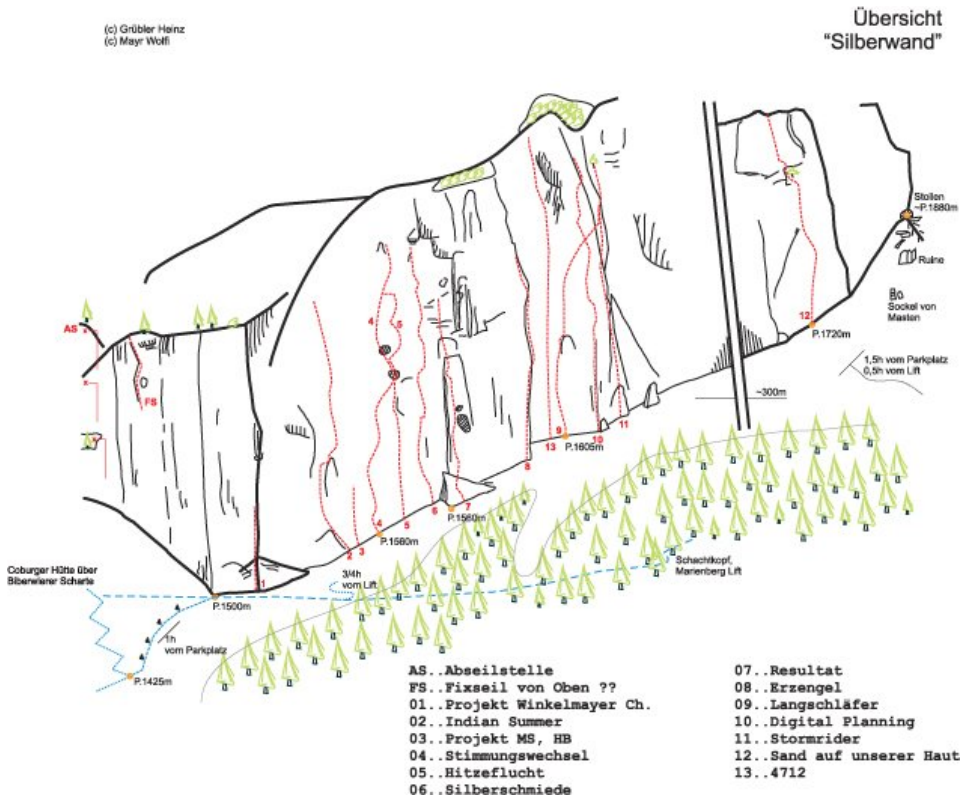

TIROLER ZUGSPITZ ARENA - WAMPETER SCHROFEN SEKTOR SILBERWAND

HITZEFLUCHT

Seillänge	Length	Grad
1	45m	6b
2	35m	7a
3	40m	7c
4	30m	6c

BASIC INFORMATION

Zu heiß im Sommer als hilft nur die Flucht. Anspruchsvolle Route mit schwierigen Einzelzügen.

APPROACH TIME, MINUTES TO THE CRAG

1 h

DESCENT

Abseilen über die Route

Climbers Paradise Tirol

Climbing and boulder in Tirol online - 15 tourist regions and more than 1.000 climbing possibilities on Climber's Paradise Tirol. All topos in print quality, including detailed information about grades, access and safety.