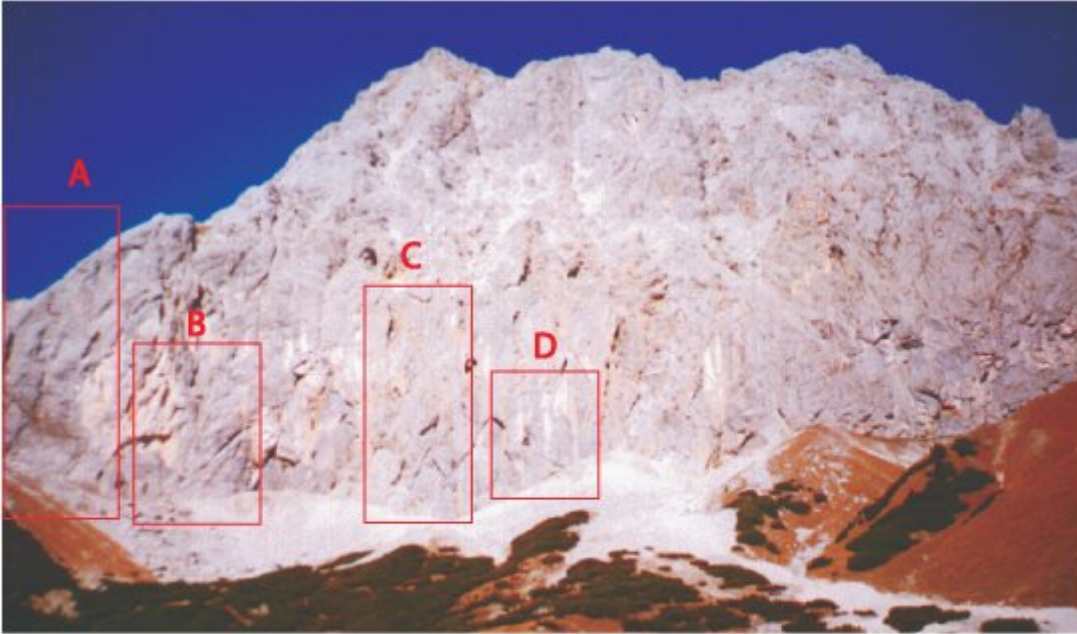

## TIROLER ZUGSPITZ ARENA - PLATTSPITZEN SÜD SEKTOR WECHSELJAHRE

- A.. Sektor Südkante
- B.. Sektor Sani
- C.. Musiksektor
- D.. Sektor Wechseljahre

Nr.	Name	Grad	Länge
	Des Kaisers alte Kleider	8-	112 m
	Strom im Kopf	8	130 m
	Durststrecke (Ohne Strom)	8-	110 m