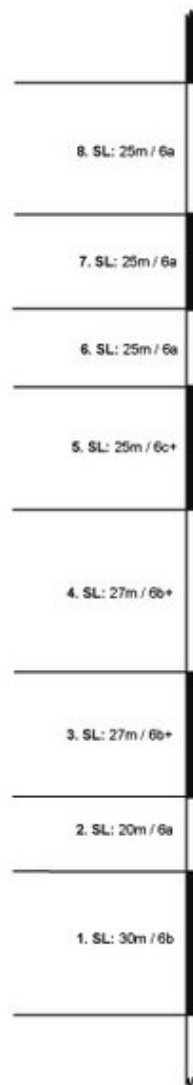

TIROLER ZUGSPITZ ARENA - GRÜNSTEIN NORDWAND SEKTOR GRÜNSTEIN NORDWAND

4 ALEA ACTA SUNT

Seillänge	Length	Grad
1	30m	7
2	20m	6+
3	27m	7/7+
4	27m	7/7+
5	25m	8-
6	25m	7-
7	25m	6+
8	25m	6+

BASIC INFORMATION

Neue Route an der Nordwand wiederum von Christoph Hainz eingerichtet. Sehr gut abgesichert und bis auf die beiden letzten Seillängen in guten Fels. Mehr klassische Kletterei als Carpe Diem.

APPROACH

Von der Coburger Hütte zum Fuß der Nordwand. Links von der Verschneidung zu Carpe Diem ist der Einstieg dieser Route.

DESCENT

Climbers Paradise Tirol

Climbing and boulder in Tirol online - 15 tourist regions and more than 1.000 climbing possibilites on Climper's Paradise Tirol. All topos in print quality, including detailed information about grades, access and safety.