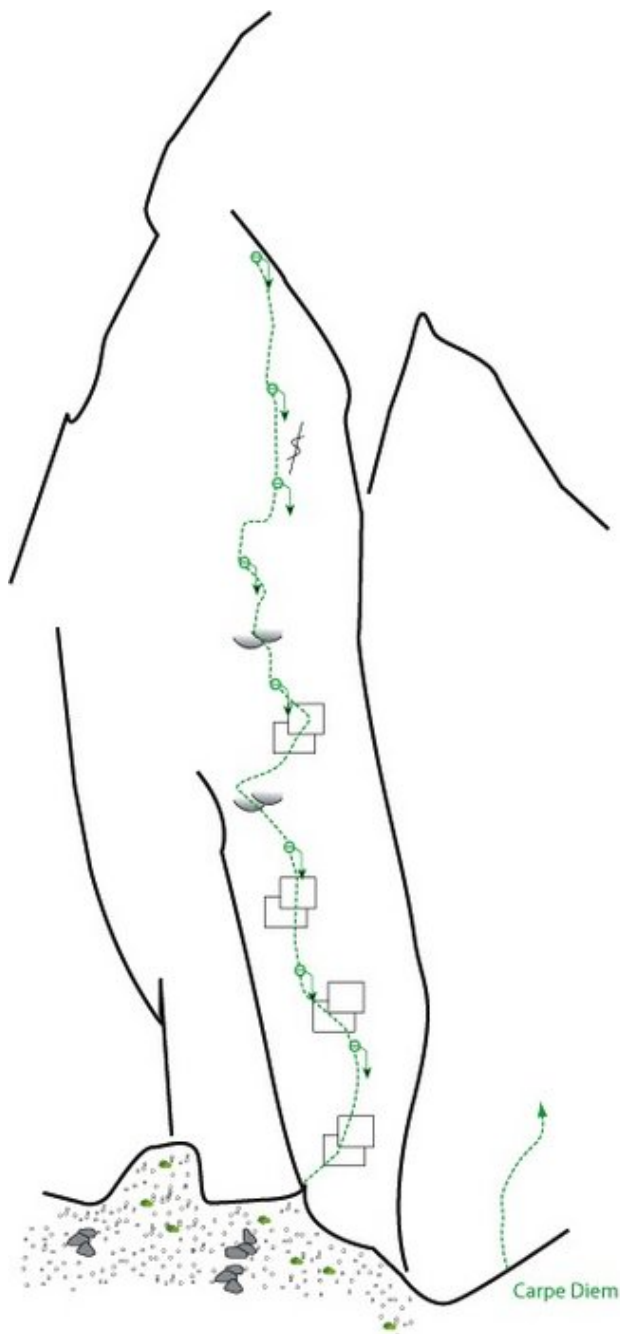

TIROLER ZUGSPITZ ARENA - GRÜNSTEIN NORDWAND SEKTOR GRÜNSTEIN NORDWAND

4 ALEA ACTA SUNT

Seillänge	Length	Grad
1	30m	7
2	20m	6+
3	27m	7/7+
4	27m	7/7+
5	25m	8-
6	25m	7-
7	25m	6+
8	25m	6+

BASIC INFORMATION

Neue Route an der Nordwand wiederum von Christoph Hainz eingerichtet. Sehr gut abgesichert und bis auf die beiden letzten Seillängen in guten Fels. Mehr klassische Kletterei als Carpe Diem.

APPROACH

Von der Coburger Hütte zum Fuß der Nordwand. Links von der Verschneidung zu Carpe Diem ist der Einstieg dieser Route.

DESCENT

Climbers Paradise Tirol

Climbing and boulder in Tirol online - 15 tourist regions and more than 1.000 climbing possibilites on Climper's Paradise Tirol. All topos in print quality, including detailed information about grades, access and safety.