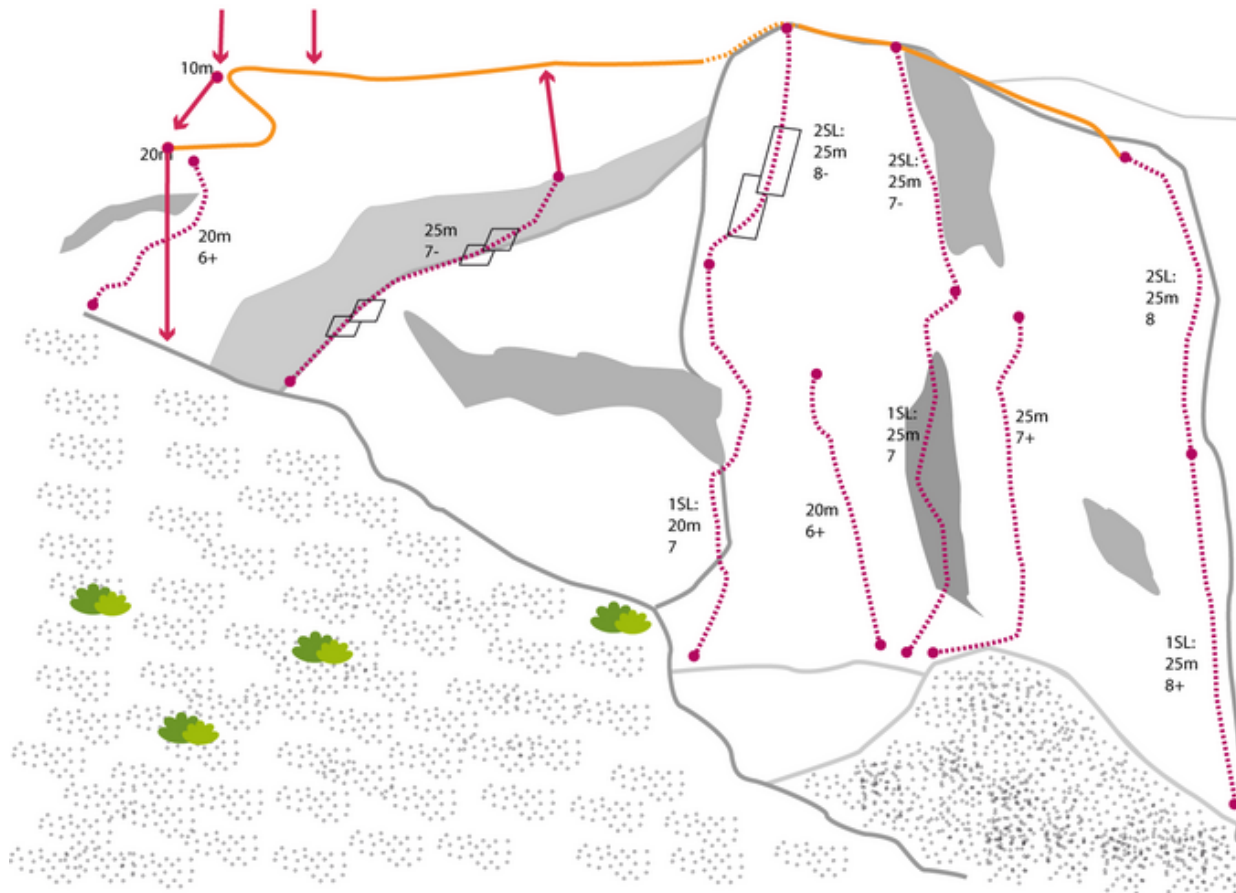

## TANNHEIMER TAL - ROTE FLÜH SEKTOR SCHAFFHÖFLE

### SYMPATHIKUS

Seillänge	Length	Grad
1	25m	7a
2	25m	7a

## **ABSTIEG**

Siehe Topo!

---

### **Climbers Paradise Tirol**

Das größte Kletterportal Tirols bietet euch tausende Routen in 14 Regionen, gratis Topos in Druckqualität und aktuelle Infos rund ums Thema Klettern.

Eine solche Vielfalt an verschiedensten Klettermöglichkeiten aller Schwierigkeitsgrade findet man selten auf so engem Raum. Zudem findet ihr Unterkunftsvorschläge für jede Geldtasche.