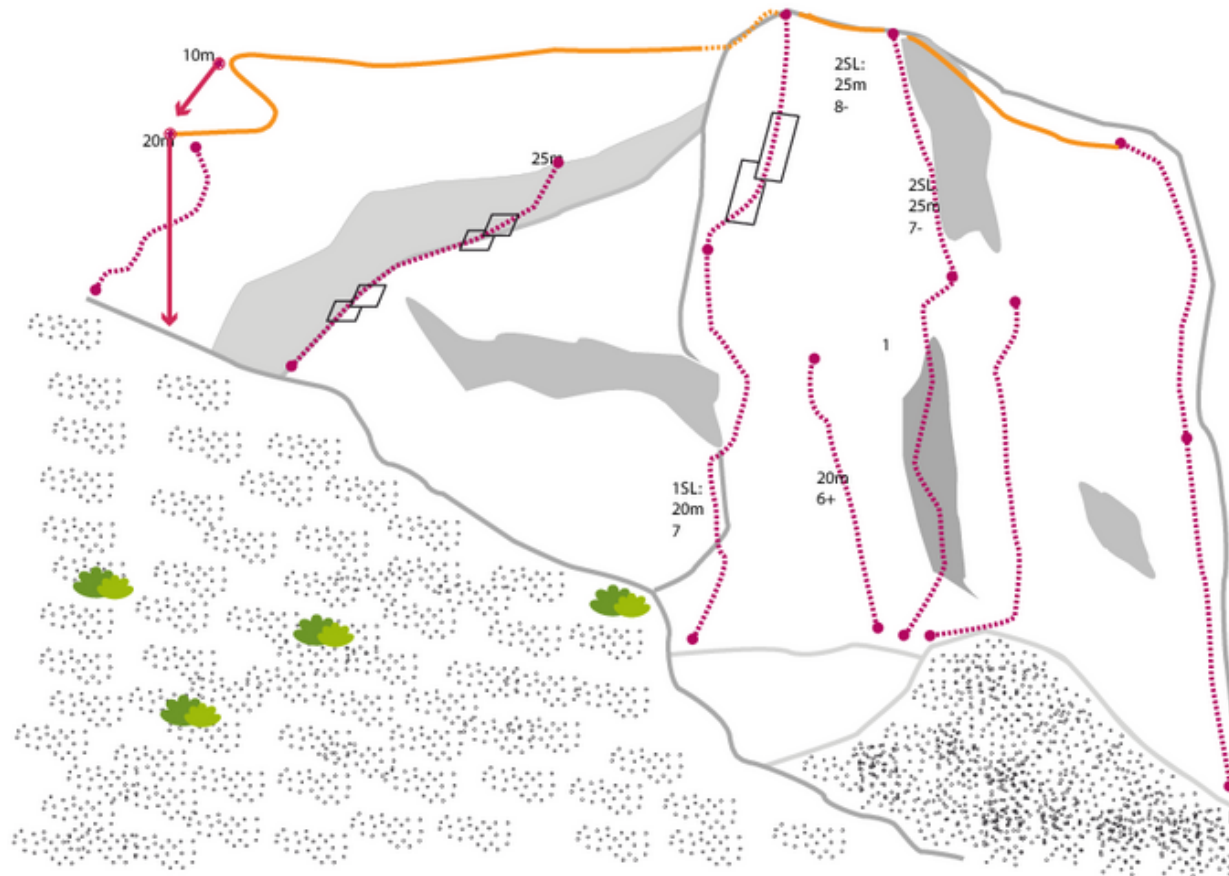

TANNHEIMER TAL - ROTE FLÜH SEKTOR SCHAFHÖFLE

FREUDIGE ERREGUNG

Seillänge	Length	Grad
1	25m	6c

Climbers Paradise Tirol

Das größte Kletterportal Tirols bietet euch tausende Routen in 14 Regionen, gratis Topos in Druckqualität und aktuelle Infos rund ums Thema Klettern.

Eine solche Vielfalt an verschiedensten Klettermöglichkeiten aller Schwierigkeitsgrade findet man selten auf so engem Raum. Zudem findet ihr Unterkunftsvorschläge für jede Geldtasche.

© Climbers Paradise Tirol 2023
Alle Inhalte sind urheberrechtlich geschützt.