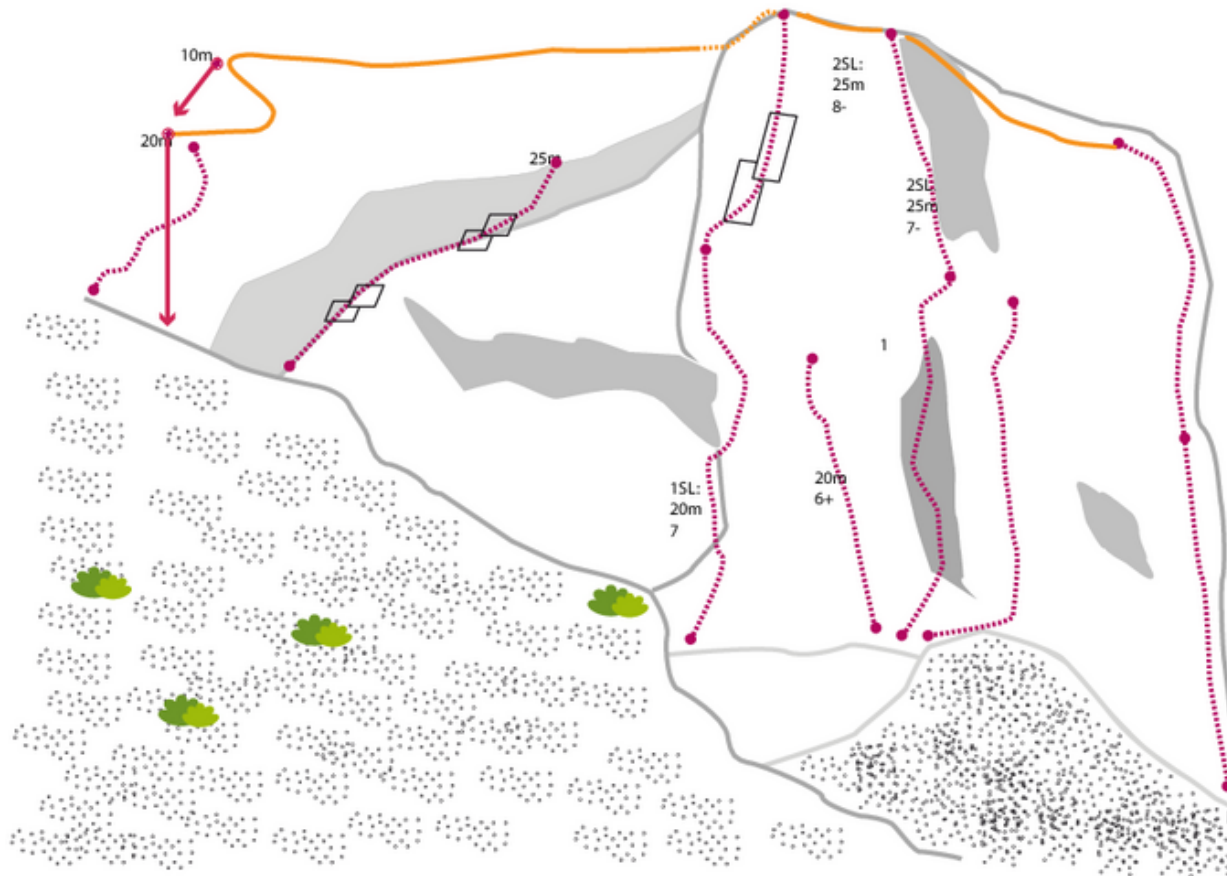

TANNHEIMER TAL - ROTE FLÜH SEKTOR SCHAFFHÖFLE

WELCOME TO VERDON

Seillänge	Length	Grad
1	25m	6b
2	25m	6a+

ABSTIEG

Abseilen über Abseilpiste (siehe Topo)

Climbers Paradise Tirol

Das größte Kletterportal Tirols bietet euch tausende Routen in 14 Regionen, gratis Topos in Druckqualität und aktuelle Infos rund ums Thema Klettern.

Eine solche Vielfalt an verschiedensten Klettermöglichkeiten aller Schwierigkeitsgrade findet man selten auf so engem Raum. Zudem findet ihr Unterkunftsanschlüsse für jede Geldtasche.

© Climbers Paradise Tirol 2023
Alle Inhalte sind urheberrechtlich geschützt.