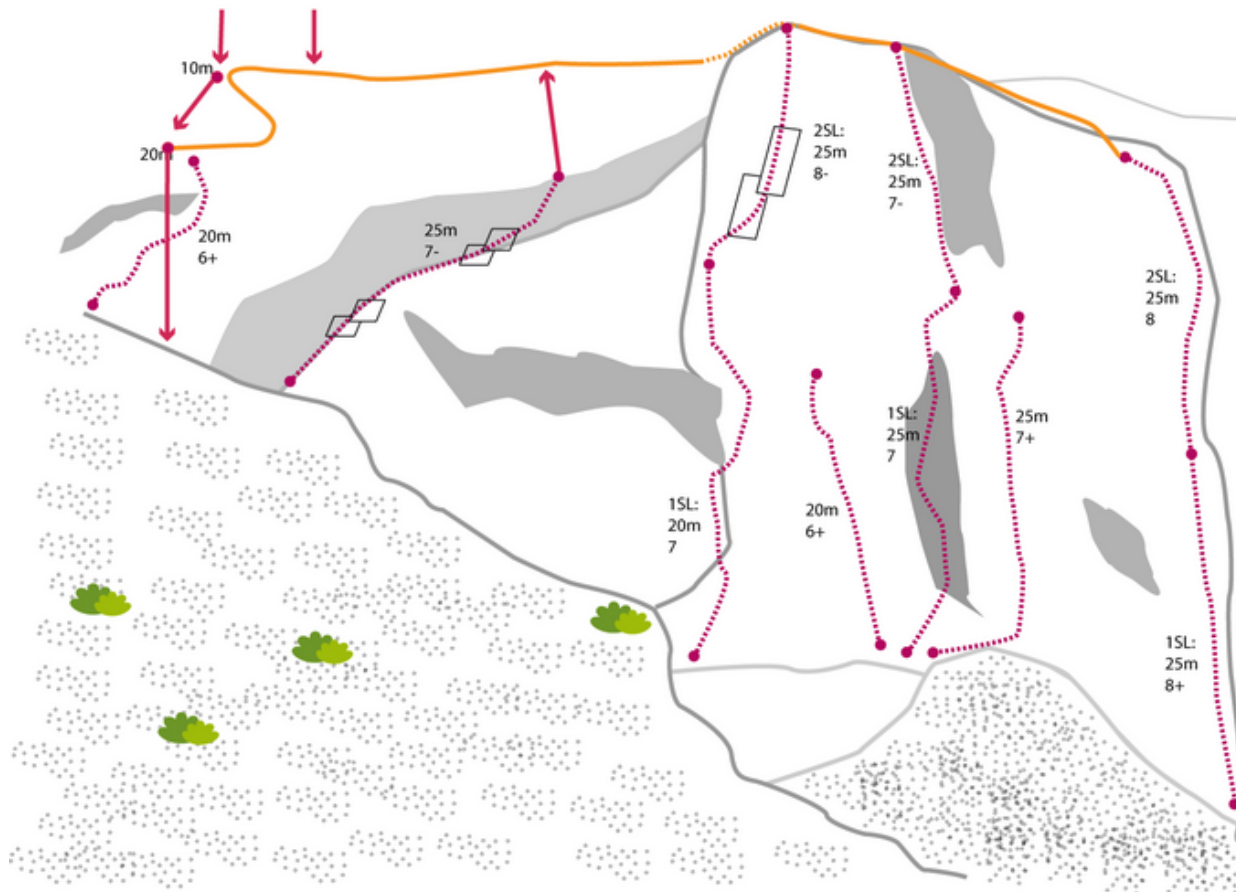

# TANNHEIMER TAL - ROTE FLÜH SEKTOR SCHAFHÖFLE

## PARASYMPATHIKUS

Seillänge	Length	Grad
1	20m	6a

---

## Climbers Paradise Tirol

Das größte Kletterportal Tirols bietet euch tausende Routen in 14 Regionen, gratis Topos in Druckqualität und aktuelle Infos rund ums Thema Klettern.

Eine solche Vielfalt an verschiedensten Klettermöglichkeiten aller Schwierigkeitsgrade findet man selten auf so engem Raum. Zudem findet ihr Unterkunftsvorschläge für jede Geldtasche.