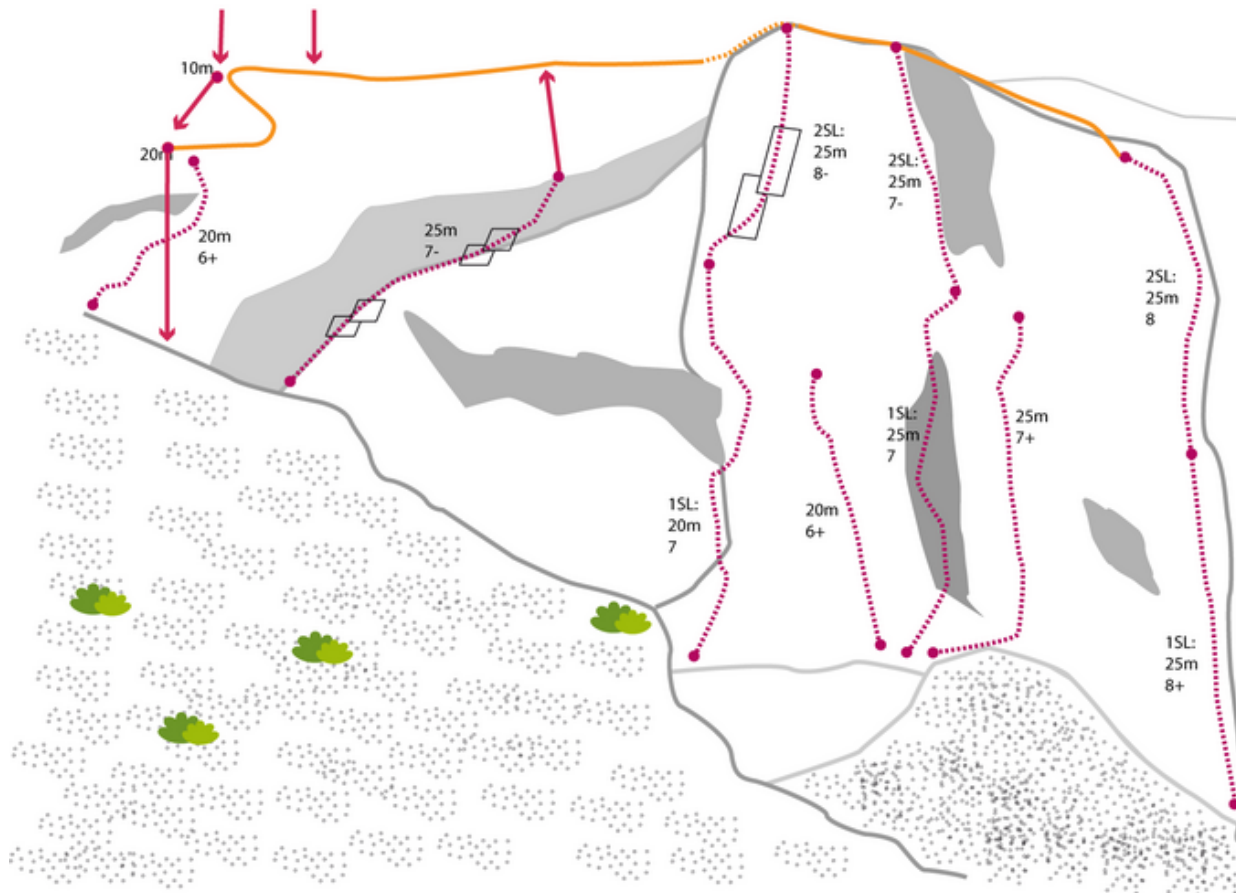

TANNHEIMER TAL - ROTE FLÜH SEKTOR SCHAFFHÖFLE

WIR SIND GRENZENLOS

Seillänge	Length	Grad
1	20m	6b
2	25m	6c+

ABSTIEG

Abseilen über Abseilspiste (siehe Topo)

Climbers Paradise Tirol

Das größte Kletterportal Tirols bietet euch tausende Routen in 14 Regionen, gratis Topos in Druckqualität und aktuelle Infos rund ums Thema Klettern.

Eine solche Vielfalt an verschiedensten Klettermöglichkeiten aller Schwierigkeitsgrade findet man selten auf so engem Raum. Zudem findet ihr Unterkunftsvorschläge für jede Geldtasche.

© Climbers Paradise Tirol 2023
Alle Inhalte sind urheberrechtlich geschützt.