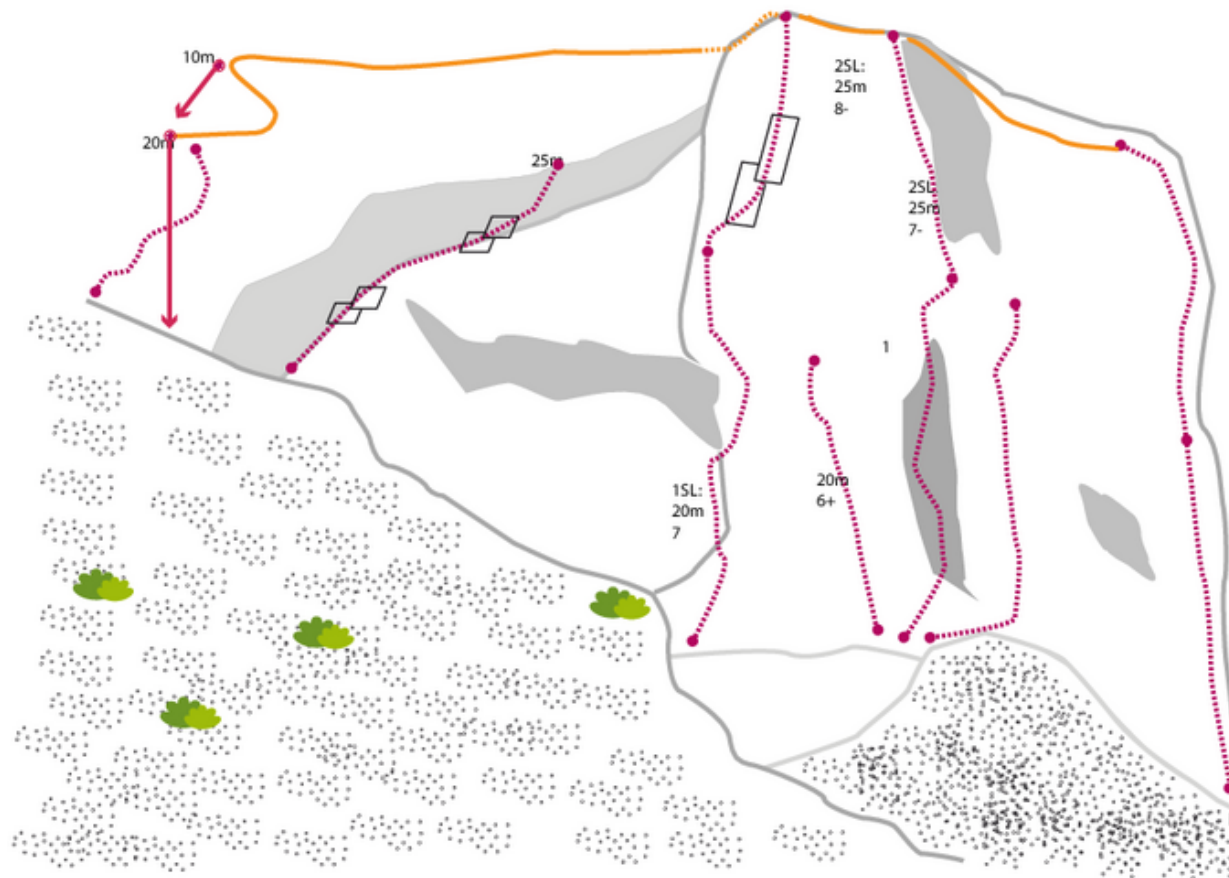

TANNHEIMER TAL - ROTE FLÜH SEKTOR SCHAFHÖFLE

FORTE GAILLUME

Seillänge	Length	Grad
1	25m	6a+

Climbers Paradise Tirol

Das größte Kletterportal Tirols bietet euch tausende Routen in 14 Regionen, gratis Topos in Druckqualität und aktuelle Infos rund ums Thema Klettern.

Eine solche Vielfalt an verschiedensten Klettermöglichkeiten aller Schwierigkeitsgrade findet man selten auf so engem Raum. Zudem findet ihr Unterkunftsvorschläge für jede Geldtasche.

© Climbers Paradise Tirol 2023
Alle Inhalte sind urheberrechtlich geschützt.