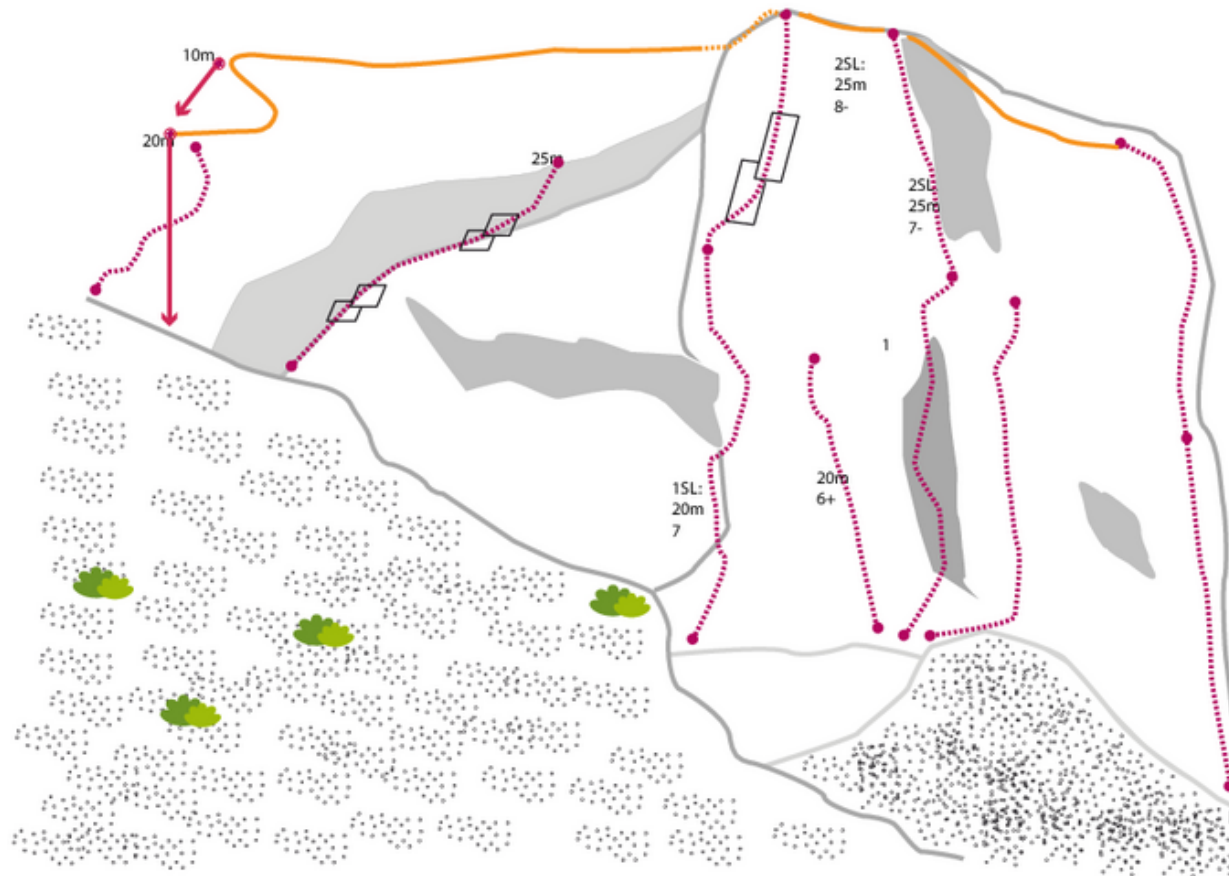

TANNHEIMER TAL - ROTE FLÜH SEKTOR SCHAFHÖFLE

KOMBIFAHRT

Seillänge	Length	Grad
1	20m	6b

Climbers Paradise Tirol

Das größte Kletterportal Tirols bietet euch tausende Routen in 14 Regionen, gratis Topos in Druckqualität und aktuelle Infos rund ums Thema Klettern.

Eine solche Vielfalt an verschiedensten Klettermöglichkeiten aller Schwierigkeitsgrade findet man selten auf so engem Raum. Zudem findet ihr Unterkunftsvorschläge für jede Geldtasche.

© Climbers Paradise Tirol 2023
Alle Inhalte sind urheberrechtlich geschützt.