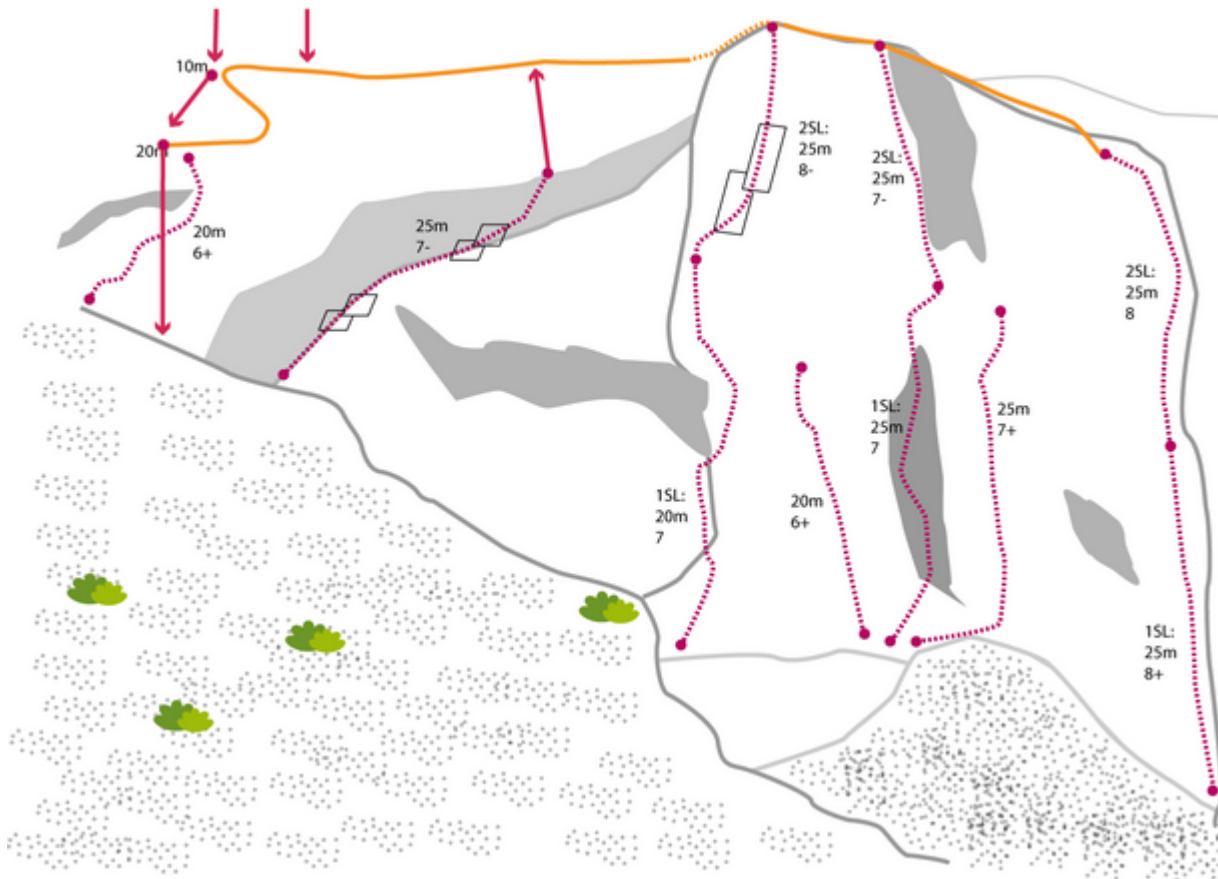

# TANNHEIMER TAL - ROTE FLÜH SEKTOR SCHAFHÖFLE

Nr. Name

Grad

Länge

|                     |     |      |
|---------------------|-----|------|
| Kombifahrt          | 6+  | 20 m |
| fonte Gaillume      | 7-  | 25 m |
| Wir sind Grenzenlos | 6c+ | 45 m |
| Parasympathikus     | 6+  | 20 m |
| Welcome to Verdon   | ?   | 50 m |
| Freudige Erregung   | 7+  | 25 m |
| Sympathikus         | ?   | 50 m |

#### Climbers Paradise Tirol

Das größte Kletterportal Tirols bietet euch tausende Routen in 14 Regionen, gratis Topos in Druckqualität und aktuelle Infos rund ums Thema Klettern.

Eine solche Vielfalt an verschiedensten Klettermöglichkeiten aller Schwierigkeitsgrade findet man selten auf so engem Raum. Zudem findet ihr Unterkunftsvorschläge für jede Geldtasche.