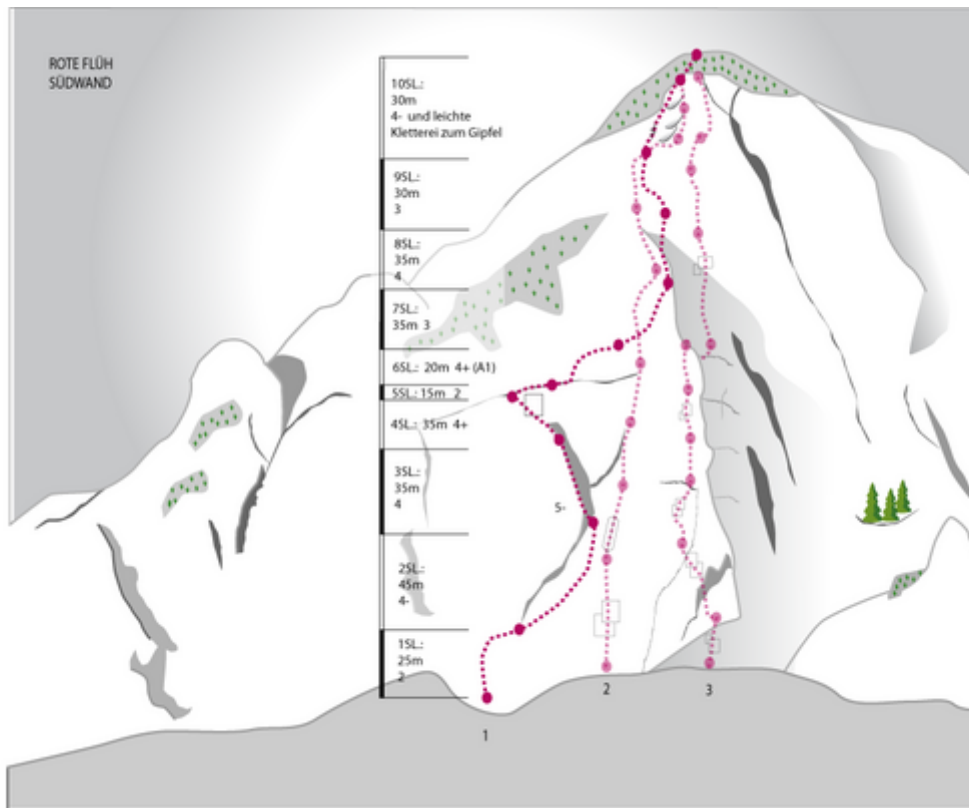

TANNHEIMER TAL - ROTE FLÜH SEKTOR ROTE FLÜH SÜDWAND

ZUSTIEGSZEIT
10 min - 1 h 30 min

Nr. Name

Grad

Länge

Spiderman	9	300 m
Alte Südwand	4	260 m
Baseclimbs		
Via Barbara	8+	350 m
König Hinkelstein	9-	150 m
Südverschneidung	6+	310 m
Zentralpfeiler	8/8+	320 m
Direkte Südwand	6	310 m
Südostwand	6+	300 m
Welcome to Tijuana	8+	280 m

Climbers Paradise Tirol

Das größte Kletterportal Tirols bietet euch tausende Routen in 14 Regionen, gratis Topos in Druckqualität und aktuelle Infos rund ums Thema Klettern.

Eine solche Vielfalt an verschiedensten Klettermöglichkeiten aller Schwierigkeitsgrade findet man selten auf so engem Raum. Zudem findet ihr Unterkunftsvorschläge für jede Geldtasche.