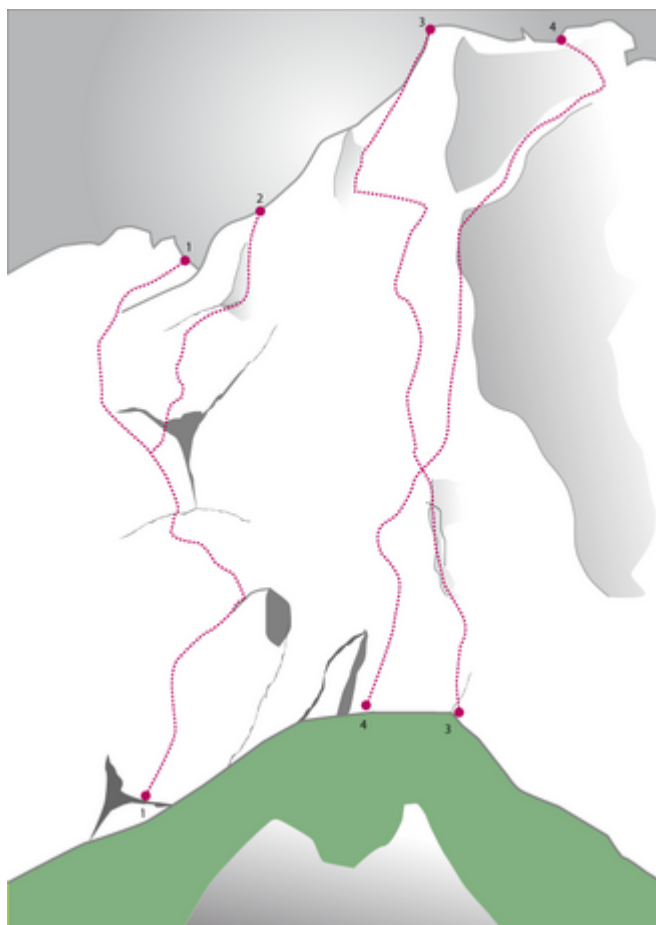

## TANNHEIMER TAL - HOCHWIESLER SEKTOR HOCHWIESLER SÜDWESTWAND

Nr.	Name	Grad	Länge
	Gelbfieber	9-	100 m
	Südwestwand und Halteverbot	?	145 m
	Pavelas	7	140 m
	Highway der Träume	8	140 m
	Schwarze Mamba	8	270 m
	Kombifahrt (komplett)	7	180 m
	Baseclimbs	6+ - 8+	

### Climbers Paradise Tirol

Das größte Kletterportal Tirols bietet euch tausende Routen in 14 Regionen, gratis Topos in Druckqualität und aktuelle Infos rund ums Thema Klettern.

Eine solche Vielfalt an verschiedensten Klettermöglichkeiten aller Schwierigkeitsgrade findet man selten auf so engem Raum. Zudem findet ihr Unterkunfts-vorschläge für jede Geldtasche.