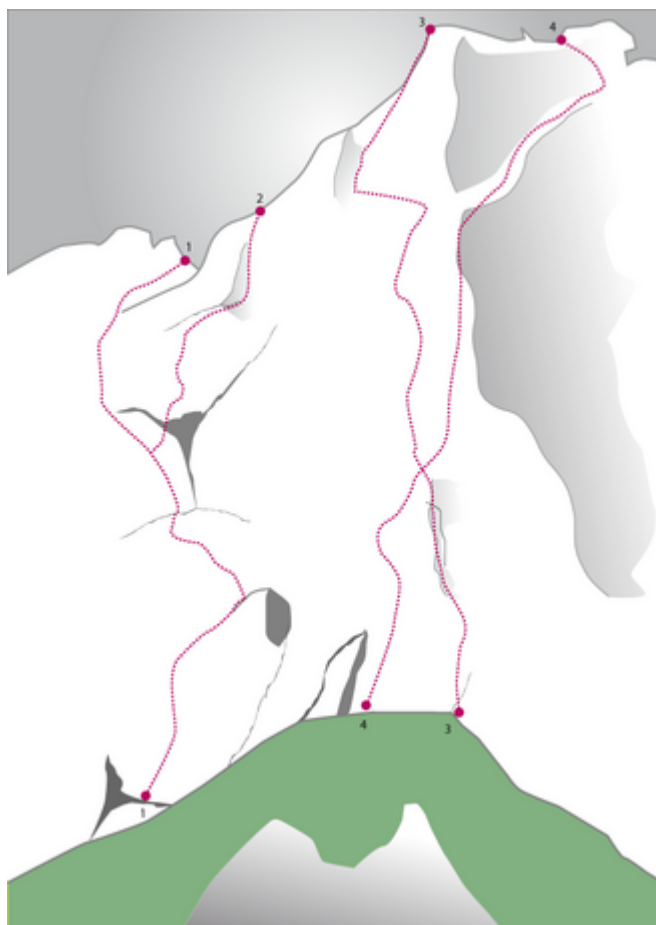

TANNHEIMER TAL - HOCHWIESLER SEKTOR HOCHWIESLER SÜDWAND

Nr.	Name	Grad	Länge
	FöVe 97	5+	50 m
	Alte Südwall	6	150 m
	Via Anita	6	180 m
	Südpfeiler	10-	220 m
	Schusterföhre	6+	220 m
	Polarstern	8+	150 m
	Alle Neune	8-	230 m

Climbers Paradise Tirol

Das größte Kletterportal Tirols bietet euch tausende Routen in 14 Regionen, gratis Topos in Druckqualität und aktuelle Infos rund ums Thema Klettern.

Eine solche Vielfalt an verschiedensten Klettermöglichkeiten aller Schwierigkeitsgrade findet man selten auf so engem Raum. Zudem findet ihr Unterkunftsanschlüsse für jede Geldtasche.