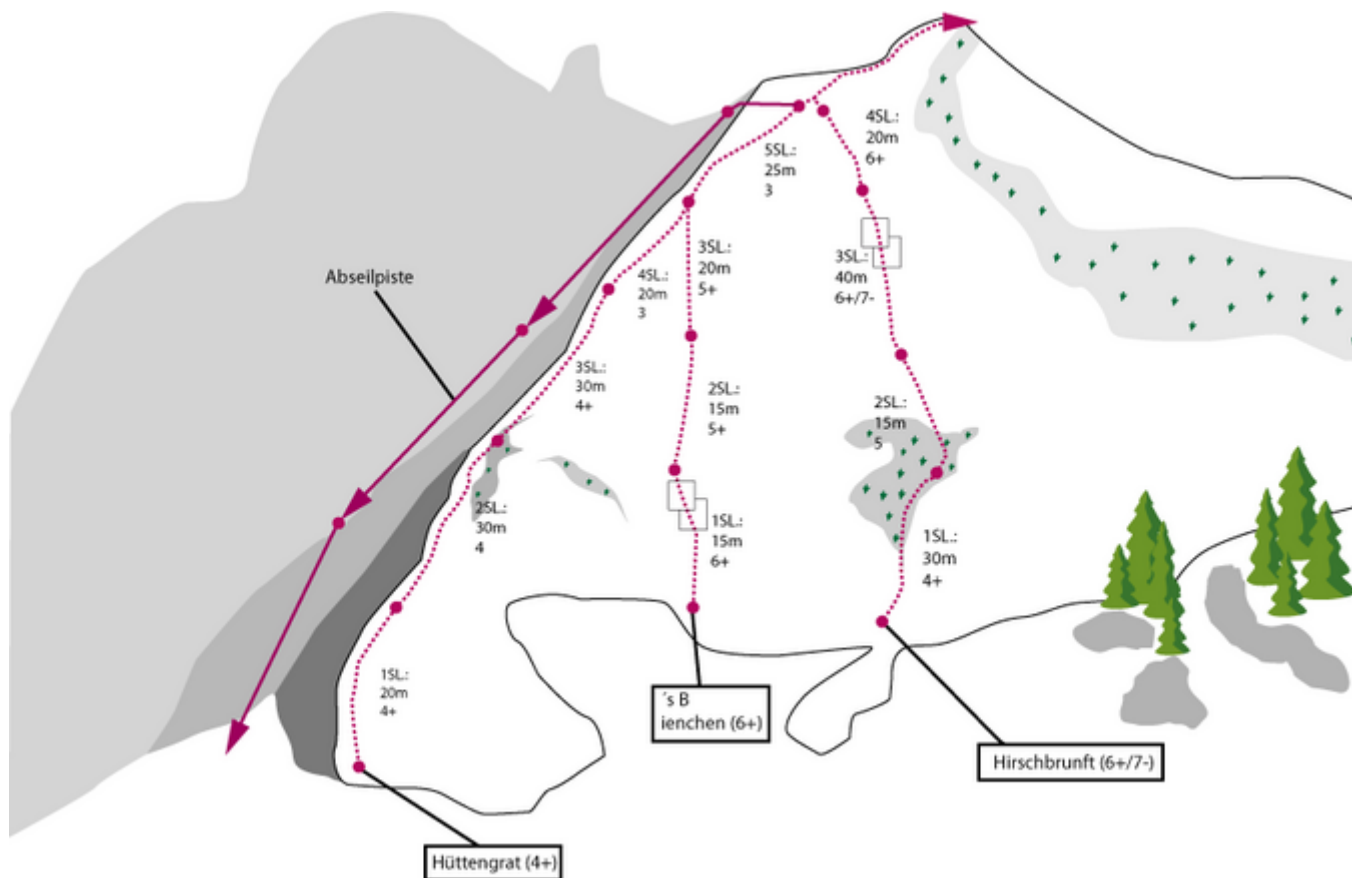

TANNHEIMER TAL - HOCHWIESLER SEKTOR HOCHWIESLER OSTSPORN

Nr.

Name

Grad

Länge

Hüttengrat

4+

125 m

s` Bienchen

6+

Hirschbrunft

?

110 m

Climbers Paradise Tirol

Das größte Kletterportal Tirols bietet euch tausende Routen in 14 Regionen, gratis Topos in Druckqualität und aktuelle Infos rund ums Thema Klettern.