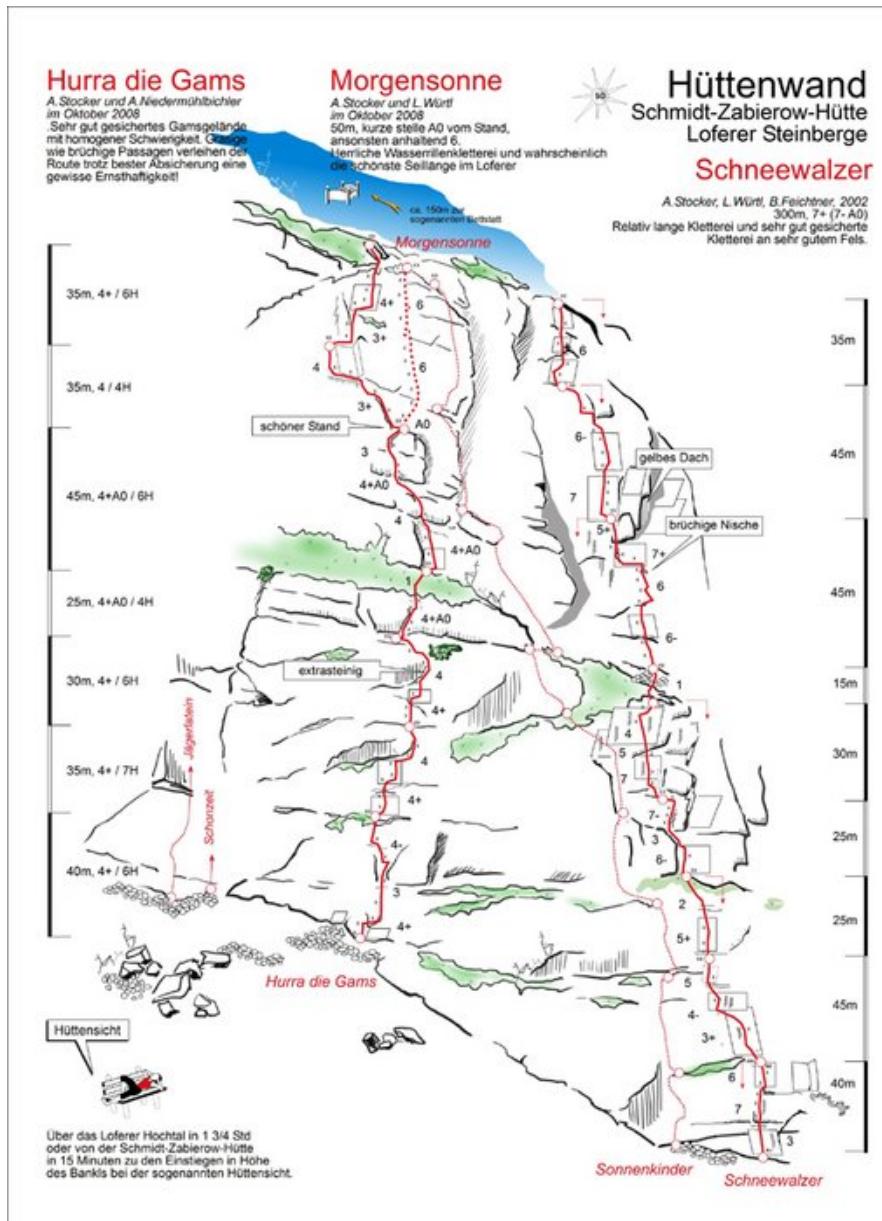

STEINBERGE - SCHMIDT-ZABIEROW-HÜTTE (BIS 10SL) SEKTOR A1 UNTERE HÜTTENWAND

MORGENSONNE

Seillänge Length Grad

1	50m	6a+ A0
---	-----	--------

BASIC INFORMATION

Traumhafte Seillänge an wasserzerfressenem Fels mit einer kurzen A0-Stelle vom Stand. Am besten nach einer Begehung der Route "Sonnenkinder" anhängen - es zahlt sich aus.

Climbers Paradise Tirol

Climbing and boulder in Tirol online - 15 tourist regions and more than 1.000 climbing possibilities on Climber's Paradise Tirol. All topos in print quality, including detailed information about grades, access and safety.