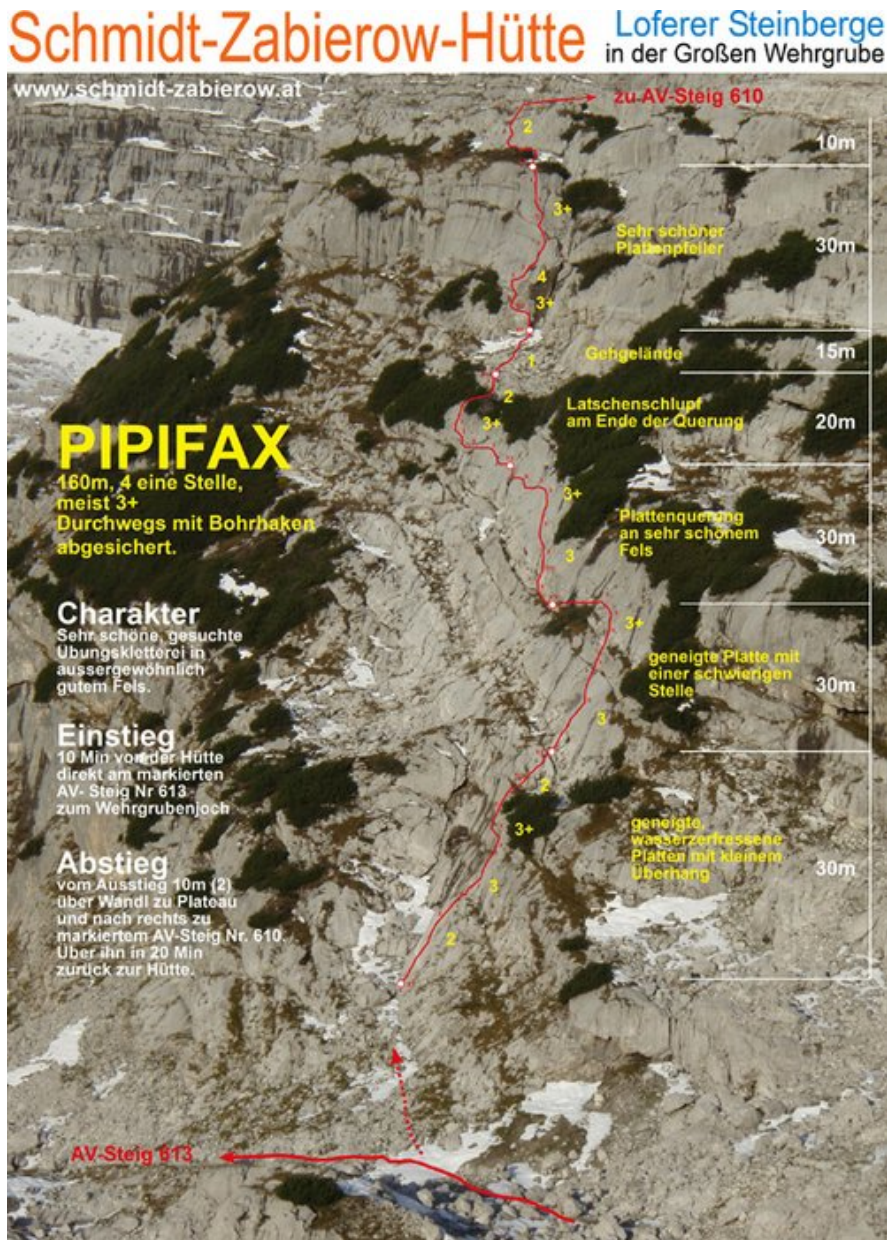

STEINBERGE - SCHMIDT-ZABIEROW-HÜTTE (BIS 10SL) SEKTOR A2 PIPIFAX

PIPIFAX

| Seillänge | Length | Grad |
|-----------|--------|------|
| 1 | 30m | 3b |
| 2 | 30m | 3b |
| 3 | 30m | 3b |
| 4 | 20m | 3b |
| 5 | 15m | 1 |
| 6 | 30m | 4a |
| 7 | 10m | 2 |

BASIC INFORMATION

Leicht zugängliche, sehr schöne Übungskletterei in außergewöhnlich gutem Fels. Man kann aus jeder Seillänge ausqueren und wieder absteigen was aber sehr schade wäre.

APPROACH

direkt am markierten AV-Steig 613 zum Wehrgrubenjoch

Climbers Paradise Tirol

Climbing and boulder in Tirol online - 15 tourist regions and more than 1.000 climbing possibilites on Climber's Paradise Tirol. All topos in print quality, including detailed information about grades, access and safety.