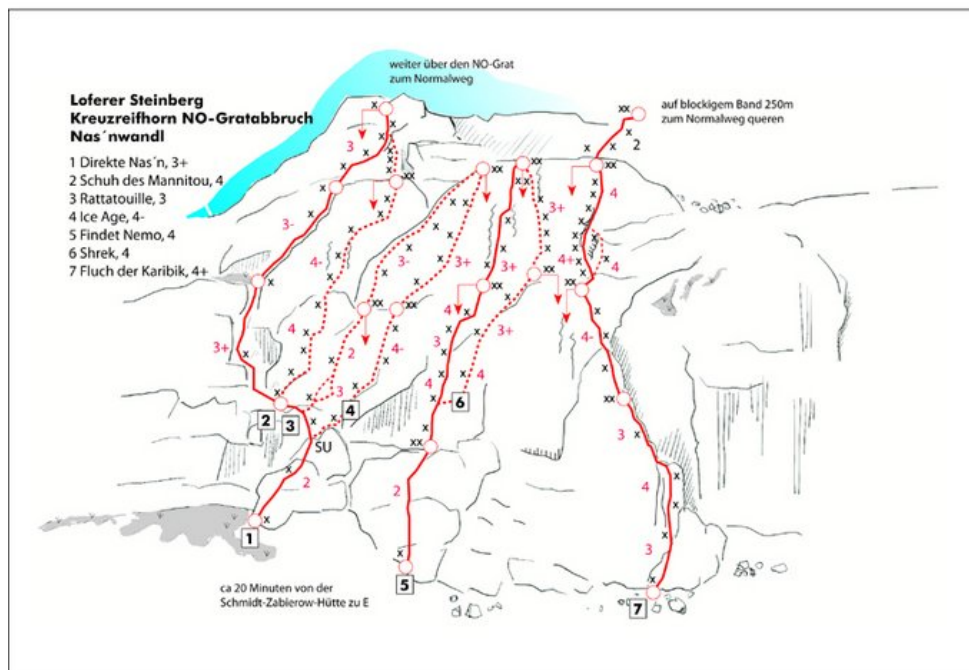

STEINBERGE - SCHMIDT-ZABIEROW-HÜTTE (BIS 10SL) SEKTOR A4 NAS´NROUTEN

7 FLUCH DER KARIBIK

Seillänge	Length	Grad
1	25m	4a
2	20m	3c
3	35m	4b
4	20m	2

BASIC INFORMATION

Beste Route im Bereich

APPROACH

Von der Hütte einige Minuten am bezeichneten Weg Richtung Maria Kirchenthal. Von diesem über grasigem Rücken unter die Wandstufe.

APPROACH TIME, MINUTES TO THE CRAG

20 min

DESCENT

Abseilen mit 60m Einfachseil möglich, oder aussteigen zum Normalweg und über diesen zurück zur Hütte.

Climbers Paradise Tirol

Climbing and boulder in Tirol online - 15 tourist regions and more than 1.000 climbing possibilities on Climber's Paradise Tirol. All topos in print quality, including detailed information about grades, access and safety.

© Climbers Paradise 2022 - All contents are protected by copyright.