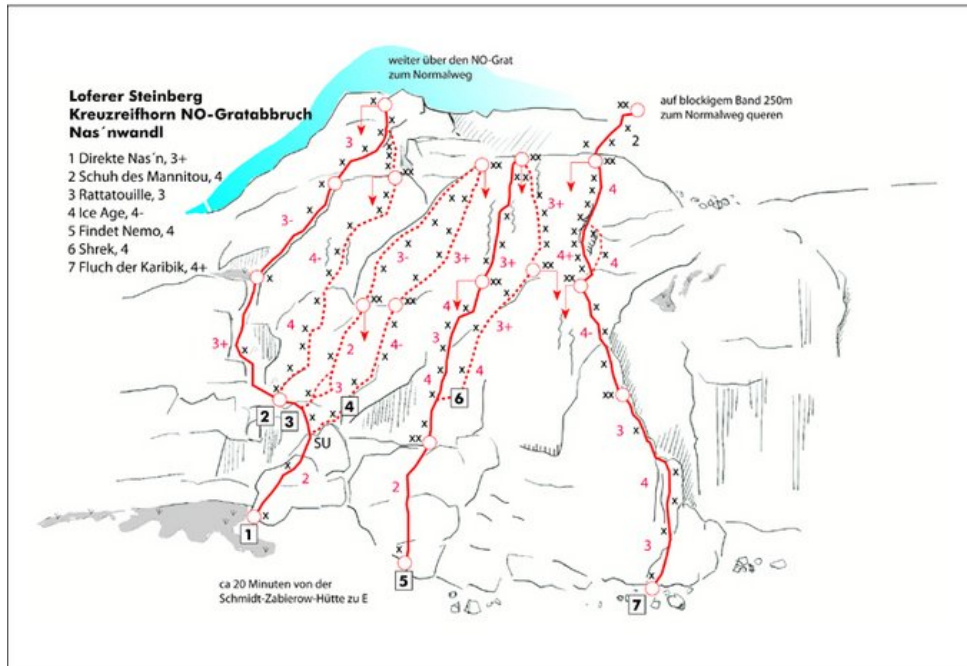

STEINBERGE - SCHMIDT-ZABIEROW-HÜTTE (BIS 10SL) SEKTOR A4 NAS´NROUTEN

4 ICE AGE

Seillänge	Length	Grad
1	30m	3c
2	30m	3b

BASIC INFORMATION

Bester Fels

APPROACH

Über die Routen kann mit 60m Einfachseil abgeseilt werden. Achtung auf die Seillänge. Wer auf Nummer sicher gehen will, nimmt ein Doppelseil.

Auch kann von den Ausstiegen nach rechts über Bänder der Normalweg zum/vom Reifhorn erreicht werden.

APPROACH TIME, MINUTES TO THE CRAG

20 min

DESCENT

Über die Routen kann mit 60m Einfachseil abgeseilt werden. Achtung auf die Seillänge. Wer auf Nummer sicher gehen will, nimmt ein Doppelseil.

Auch kann von den Ausstiegen nach rechts über Bänder der Normalweg zum/vom Reifhorn erreicht werden.

Climbers Paradise Tirol

Climbing and boulder in Tirol online - 15 tourist regions and more than 1.000 climbing possibilites on Climber's Paradise Tirol. All topos in print quality, including detailed information about grades, access and safety.