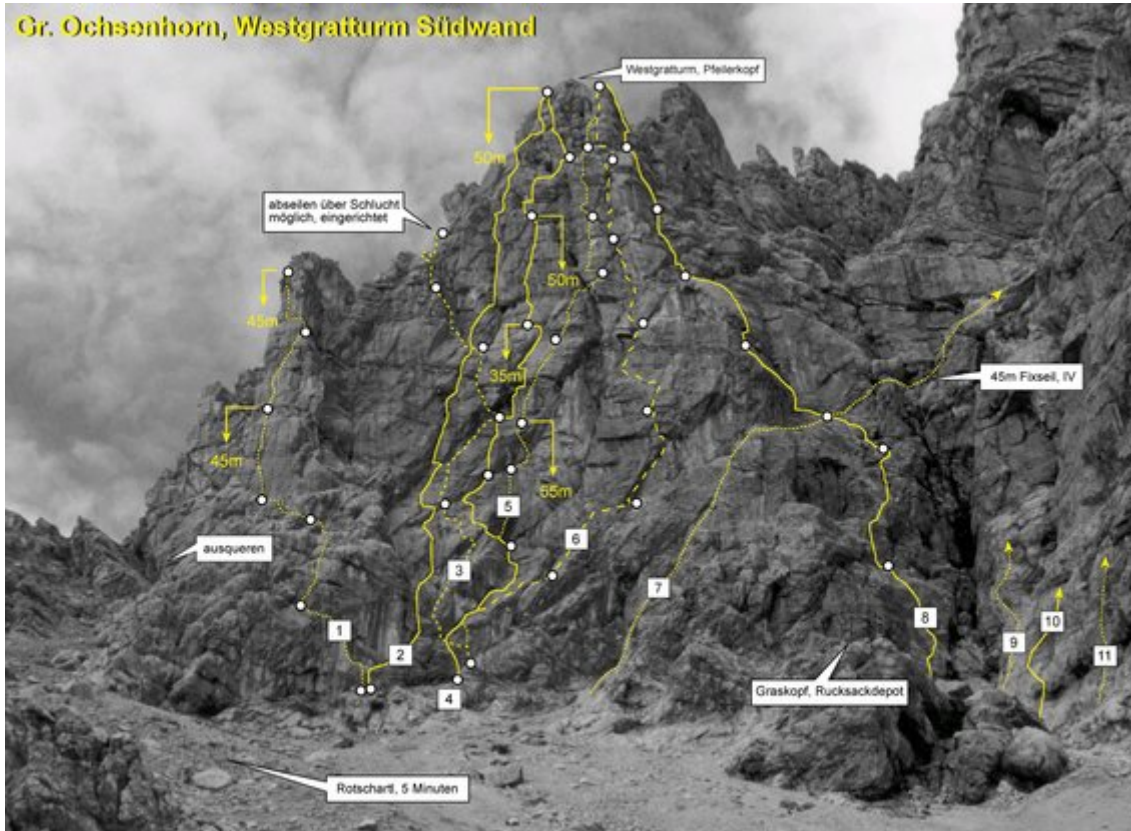

STEINBERGE - GR.OCHSENORN (BIS 18SL) SEKTOR GR.OCHSENHORN WESTGRATTURM

1 Maschteipfeiler, 7	5 C'est la Vie, 9 (7 A0)	9 47-Peda, 7- A0
2 Dezemberstrip, 6	6 'sFranzITanzl 8- (7- A0)	10 Gelee Royale, 8+ (7- A0)
3 Usch on the rocks, 7- A0	7 Südrampe, 4+	11 Silberkristall, 8- (6+ A0)
4 Via Fani, 6 A0	8 Bella Vista, 6+	

Nr.	Name	Grad	Länge
	Bella Vista	?	265 m
	Maschtei-Pfeiler	?	170 m