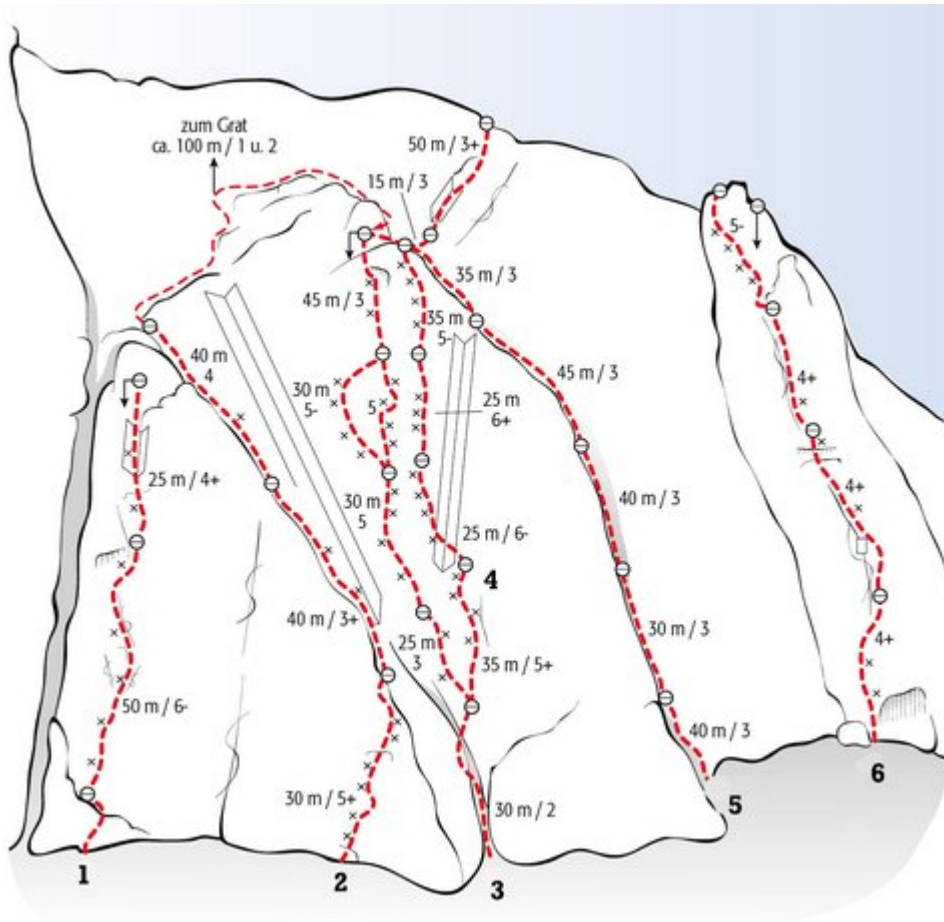

ST. ANTON AM ARLBERG - DARMSTÄTTERHÜTTE / ÖSTLICHE FASELFADSPITZE
SEKTOR FASELFADSPITZE S-WAND

Nr. Name

Grad

Länge

IGeh Klettern	?	70 m
Darmstätter Faselpfad	?	110 m
A gschenktda Satz	?	160 m
Totale Absolution	?	150 m
Meister Eder und sein Pumuckel	?	240 m
Wuchtelrisse	?	
Cowboy meets Küken / 4c / 8 SL		330 m

Climbers Paradise Tirol

Climbing and boulder in Tirol online - 15 tourist regions and more than 1.000 climbing possibilites on Climber's Paradise Tirol. All topos in print quality, including detailed information about grades, access and safety.