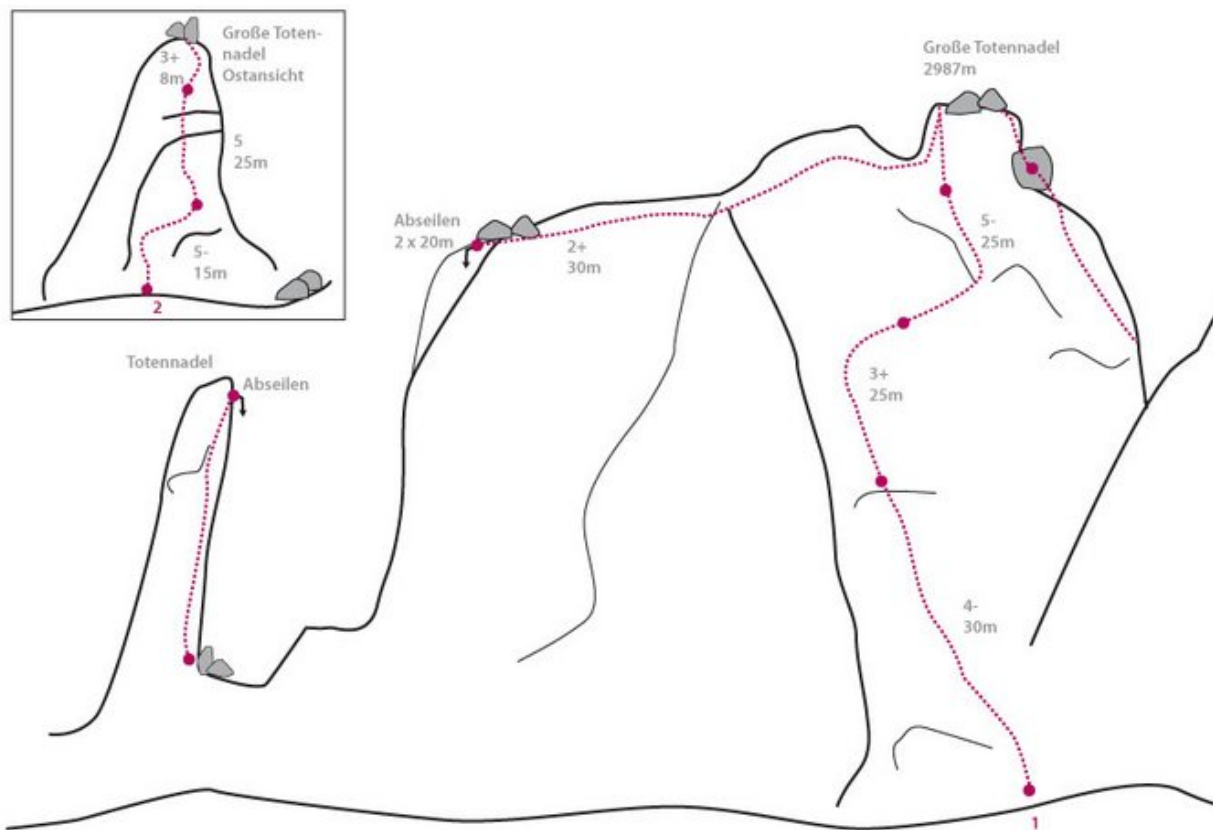

PAZNAUN - ISCHGL - TOTENNADEL  
SEKTOR TOTENNADEL

TOTENNADEL-ÜBERSCHREITUNG

Seillänge	Length	Grad
1	15m	5-
2	25m	5
3	8m	3+

BASIC INFORMATION

Großzügige Überschreitung in herrlicher Umgebung. Bohrhaken an Ständen und Zwischensicherungen.

### **APPROACH**

Von der Jamtalhütte zum Totenfeldferner. Über den Ferner hinweg zum Fuß der gut sichtbaren Totenfeldspitze. Der Einstieg befindet sich unterhalb des tiefsten Einschnitts der Scharte bei einem gut sichtbaren Bohrhaken.

### **DESCENT**

Über den Totenfeldferner zurück zur Jamtalhütte.

---

Climbers Paradise Tirol

Climbing and boulder in Tirol online - 15 tourist regions and more than 1.000 climbing possibilites on Climber's Paradise Tirol. All topos in print quality, including detailed information about grades, access and safety.