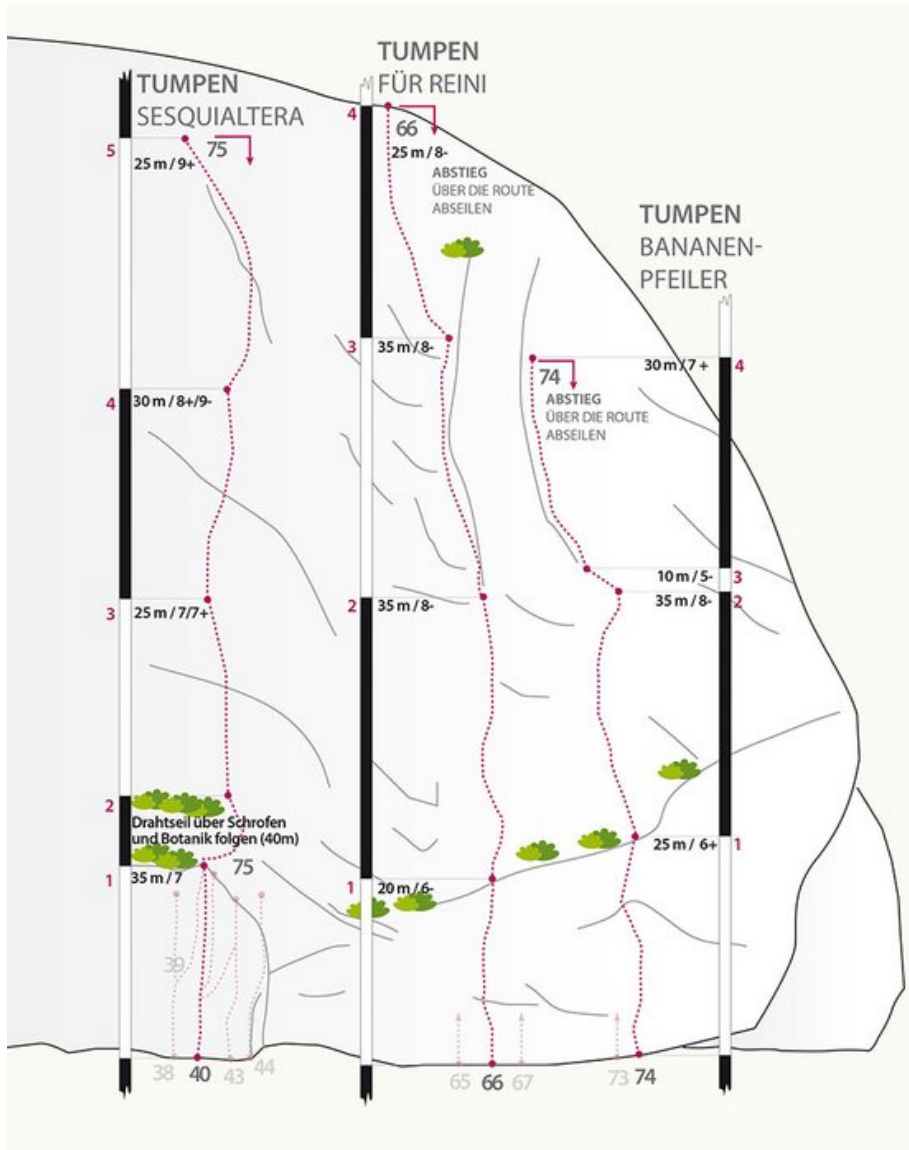

ÖTZTAL - TUMPEN / ENGELSWAND / MS  
SEKTOR TUMPEN / ENGELSWAND / MS

SESQUIALTERA

Seillänge	Length	Grad
1	40m	6b+
2	40m	Drahtseil
3	25m	6b+
4	30m	7b
5	25m	7c+

**BASIC INFORMATION**

Die 1. Seillänge ist die Route Windwalker (6b+/40m), dann dem Drahtseil über Schrofengelände folgen. Am Ende des Seiles beginnt die eigentliche Route

**APPROACH**

Vom Parkplatz der Beschilderung zum Klettergarten folgen.

**APPROACH TIME, MINUTES TO THE CRAG**

15 min

**DESCENT**

Der Abstieg erfolgt durch abseilen.

**DESCENT TIME**

30 min

## Climbers Paradise Tirol

Climbing and boulder in Tirol online - 15 tourist regions and more than 1.000 climbing possibilites on Climper's Paradise Tirol. All topos in print quality, including detailed information about grades, access and safety.