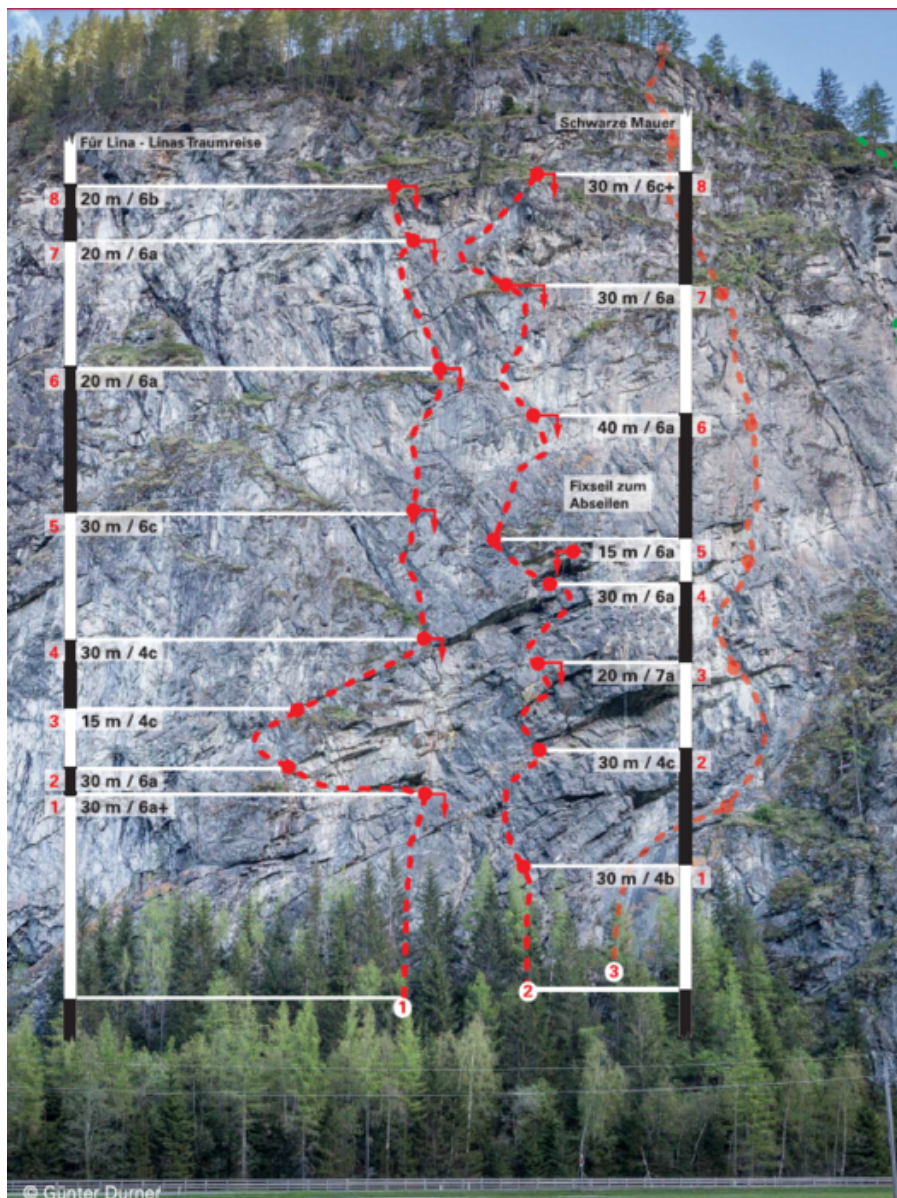

## ÖTZTAL - LÄNGENFELD/BURGSTEINERWAND/MS SEKTOR BURGSTEINERWAND

### 1 FÜR LINA - LINAS TRAUMREISE 6C

Seillänge	Length	Grad
1	30m	6a
2	30m	6a
3	15m	4c
4	30m	4c
5	30m	6c
6	20m	6a
7	20m	6a
8	20m	6b

#### APPROACH TIME, MINUTES TO THE CRAG

15 min

#### DESCENT

Über die Route abseilen, dazu sind 2 x 60m Halbseile notwendig