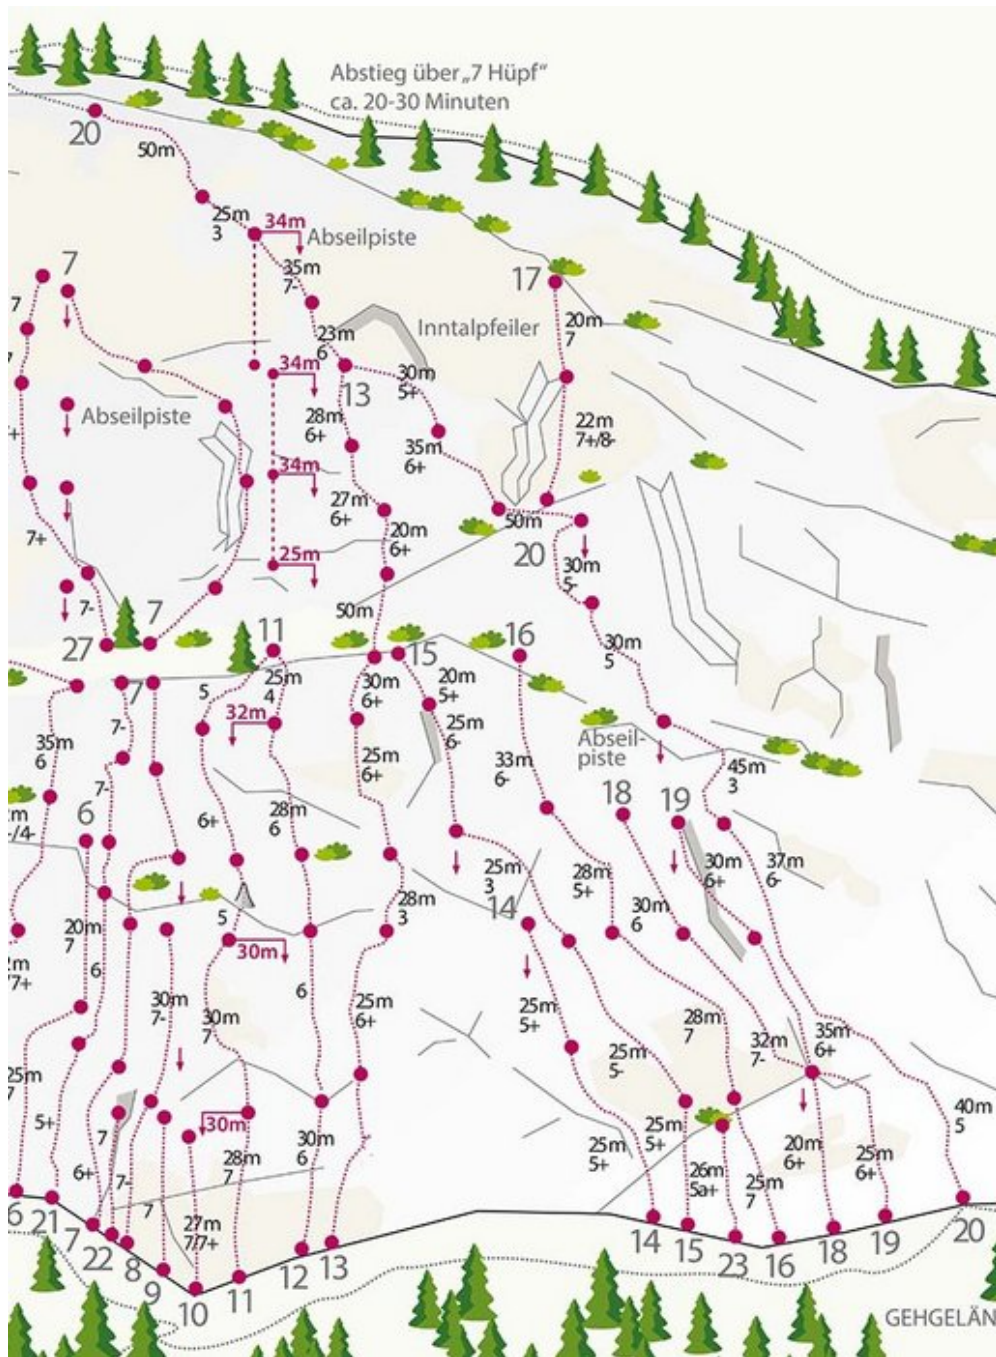

ÖTZTAL - HAIMING / GEIERWAND / MS  
SEKTOR HAIMING / GEIERWAND / MS

ALHAMBRA 6A+

---

Seillänge	Length	Grad
1	40m	5a
2	37m	5b
3	45m	3a
4	30m	5a
5	30m	4c
6	50m	1
7	35m	6a
8	30m	5a+
9	23m	5c
10	35m	?
11	25m	3
12	50m	1

## **BASIC INFORMATION**

Die längste Route in der Geierwand.

## **APPROACH**

Der Zustieg ist der gleiche wie zum Haiminger Klettergarten. Diesen lässt man aber rechts liegen und steigt hinauf zur Hauptwand.

---

### Climbers Paradise Tirol

Climbing and boulder in Tirol online - 15 tourist regions and more than 1.000 climbing possibilites on Climber's Paradise Tirol. All topos in print quality, including detailed information about grades, access and safety.