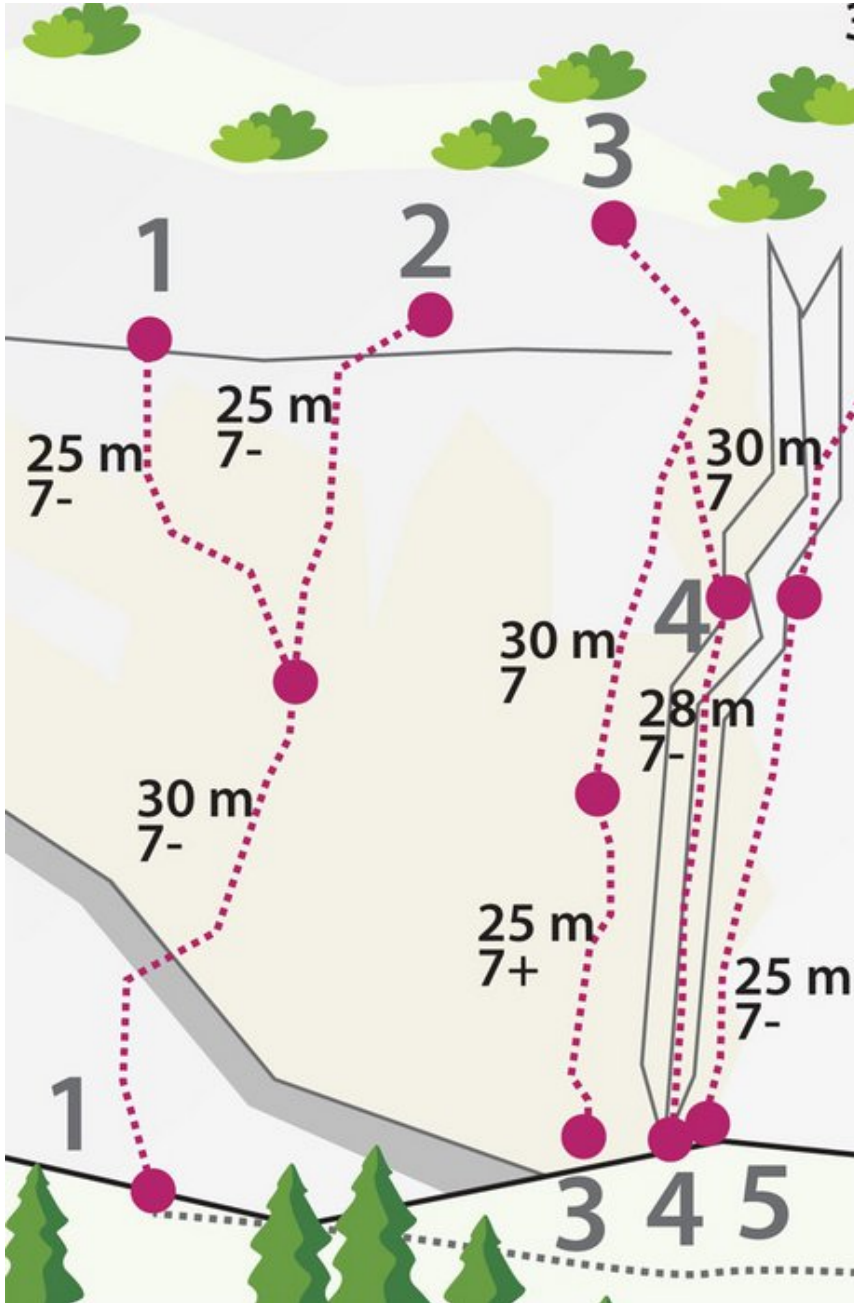

ÖTZTAL - HAIMING / GEIERWAND / MS
SEKTOR HAIMING / GEIERWAND / MS

REEFRACK 6A+

Seillänge	Length	Grad
1	30m	6a+
2	25m	6a+