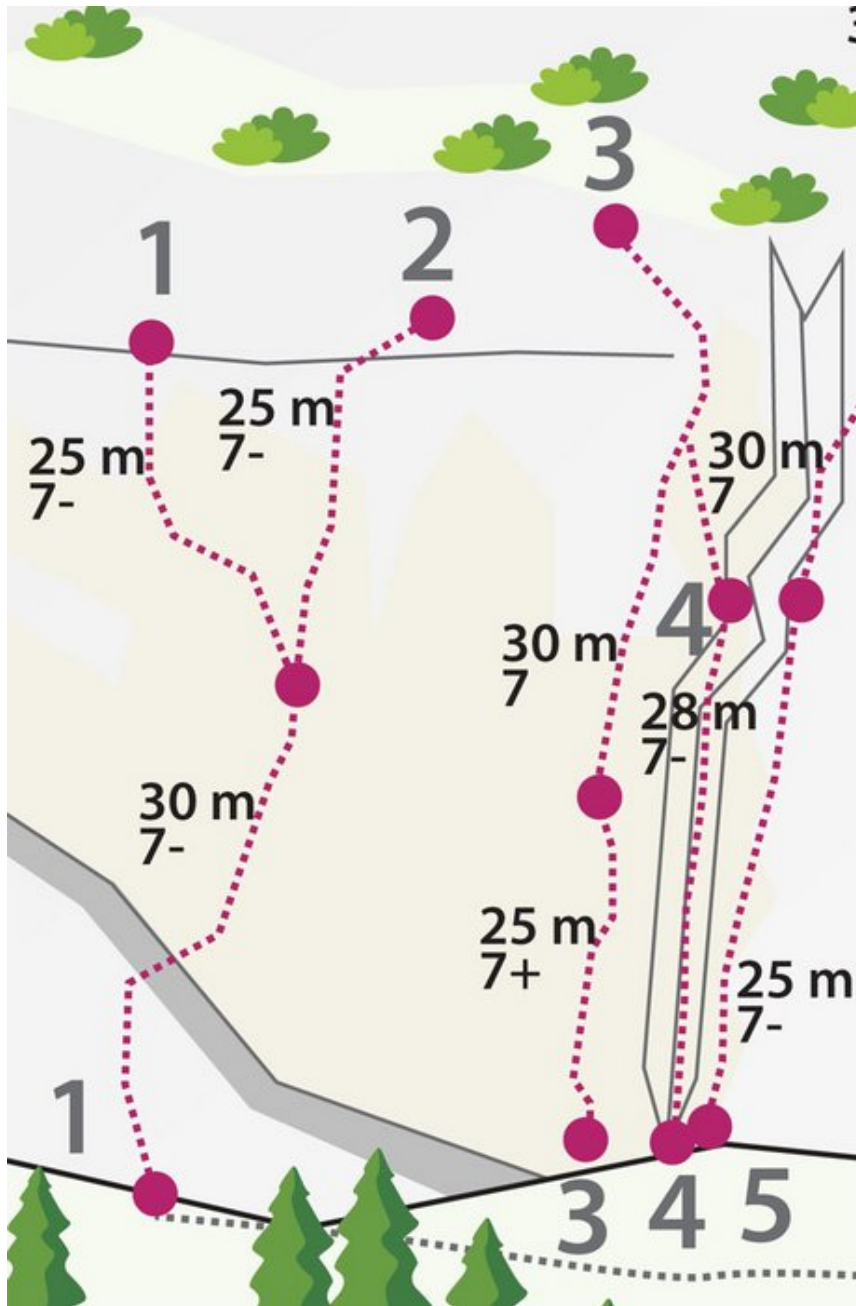

ÖTZTAL - HAIMING / GEIERWAND / MS  
SEKTOR HAIMING / GEIERWAND / MS

CATWALK 6B

Seillänge	Length	Grad
1	28m	6b
2	30m	6b