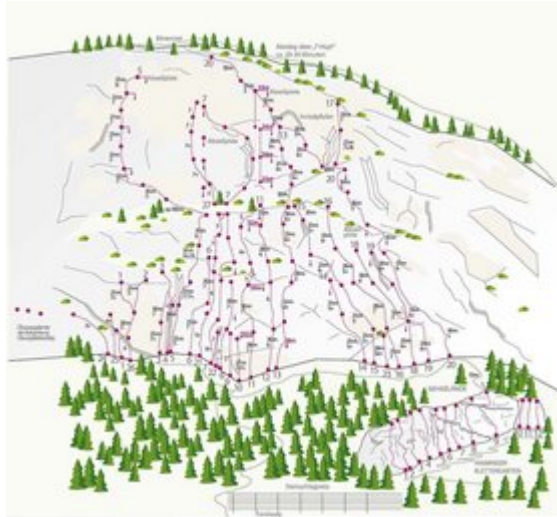

# ÖTZTAL - HAIMING / GEIERWAND / MS SEKTOR HAIMING / GEIERWAND / MS

## APPROACH TIME

20 min - 20 min

Nr.	Name	Grad	Länge
	Catwalk 6b		58 m
	Helga Line 6b		45 m
	Lisa 5c		30 m

Reefrock 6a+		55 m
Korkenzieher 6a+		55 m
Nussknacker 6b+		55 m
Nebraska 6b+	3+ bis 7+	312 m
Pretty Woman 6b		138 m
Sunset Boulevard 6a		204 m
Alhambra 6a+	3 bis 7-	430 m
Inntalsynfonie 6a+	?	241 m
Dancingstar 6b	?	114 m
Pfeilerverschneidung 6c+	?	42 m
Kollerweg 5b	?	100 m
Spießrutenlauf 6b+	?	27 m
Die Flamme des Südens 6a	?	85 m
Copacabana 5a+	?	50 m
Lambada 6b	?	27 m
Bolero 6a+	?	57 m
Block Basta 6a+	?	82 m
Geierwandföhre		
Marie		26 m
Im Auge des Geiers		
Sunny Boy		70 m

## Climbers Paradise Tirol

Climbing and boulder in Tirol online - 15 tourist regions and more than 1.000 climbing possibilities on Climber's Paradise Tirol. All topos in print quality, including detailed information about grades, access and safety.