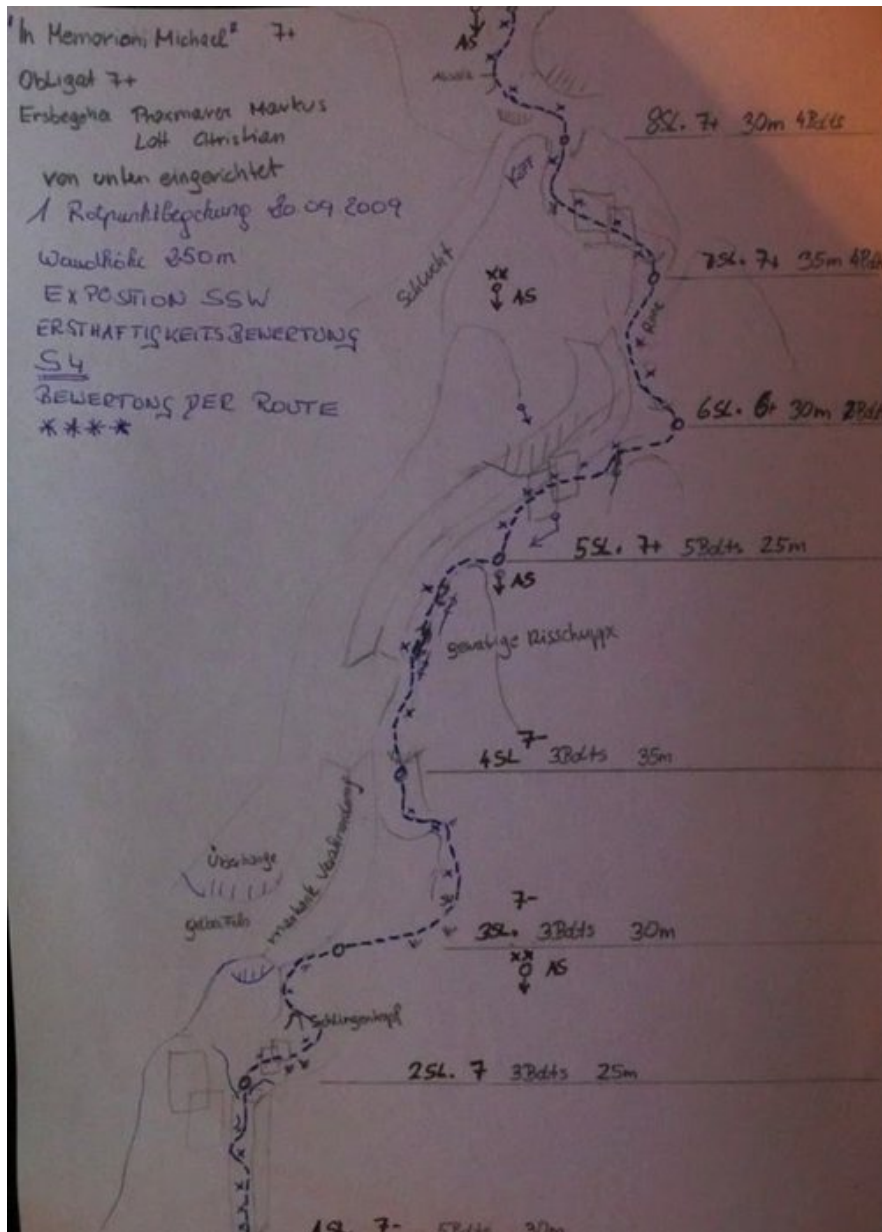

INNSBRUCK - HOHE MUNDE SEKTOR KOLOSSEUM

IN MEMORIAM MICHL / 6C

Seillänge	Length	Grad
1	30m	6a+
2	25m	6b
3	30m	6a+
4	30m	6a+
5	30m	6b+
6	30m	6a
7	35m	6c
8	30m	6c

BASIC INFORMATION

Erstbegeher: Praxmarer Markus, Lott Christian

APPROACH

Klettergebiet "Kolosseum", Hohe Munde, Mieminger Kette

Wandhöhe: 250m, Einstiegshöhe auf 1900m,

Exposition: SSW

Schwierigkeit: 7+ (obligat: 7+

Ernsthaftigkeitsbewertung: S4

Bewertung: ****

Charakter: alpine Route, die mit Bohrhaken eingerichtet ist.

Sehr gute Felsqualität!

DESCENT

abseilen

Climbers Paradise Tirol

Climbing and boulder in Tirol online - 15 tourist regions and more than 1.000 climbing possibilites on Climber's Paradise Tirol. All topos in print quality, including detailed information about grades, access and safety.