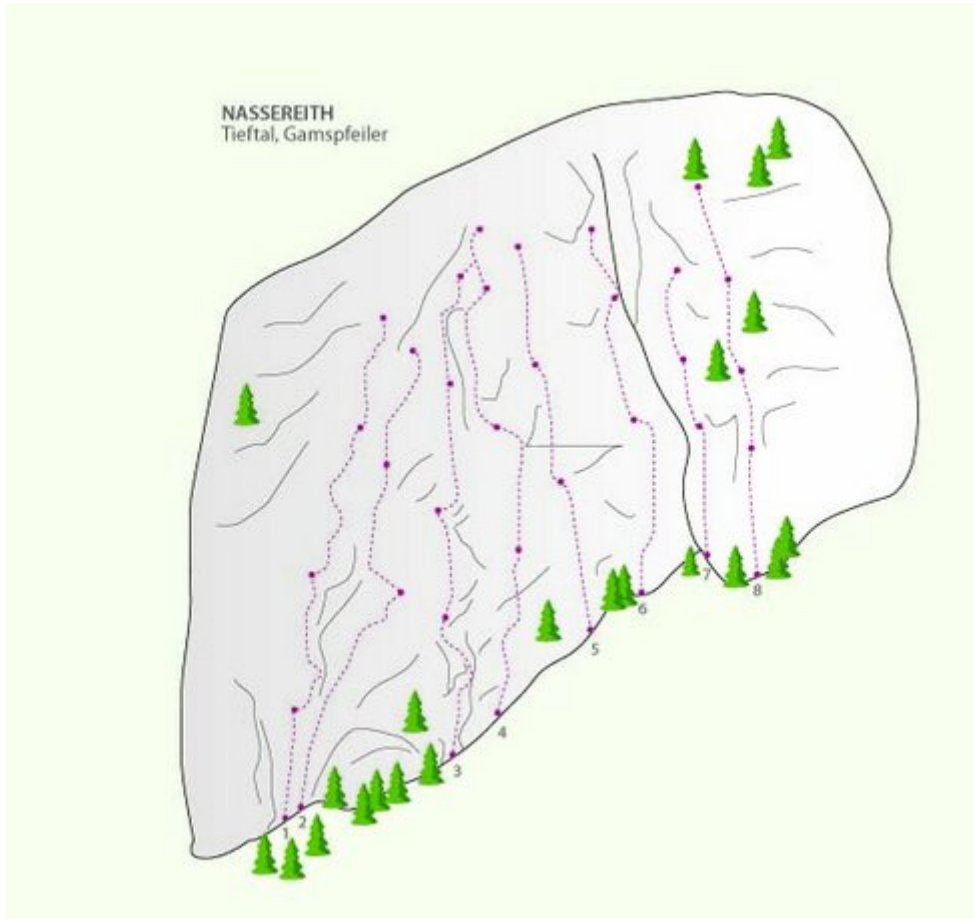

REGION IMST - NASSEREITH - TIEFTAL
SEKTOR GAMSPFEILER

Nr.	Name	Grad	Länge
	Leben im Sonnenschein	5-	105 m
	Samersteig	3	92 m
	Herbstsonne	4+	108 m
	Südost Wandl	?	113 m
	Via Plattenigl	?	87 m
	Rolling Stones	?	79 m
	Höhlen Traverse	?	65 m
	Sonntagsspaziergang	?	99 m