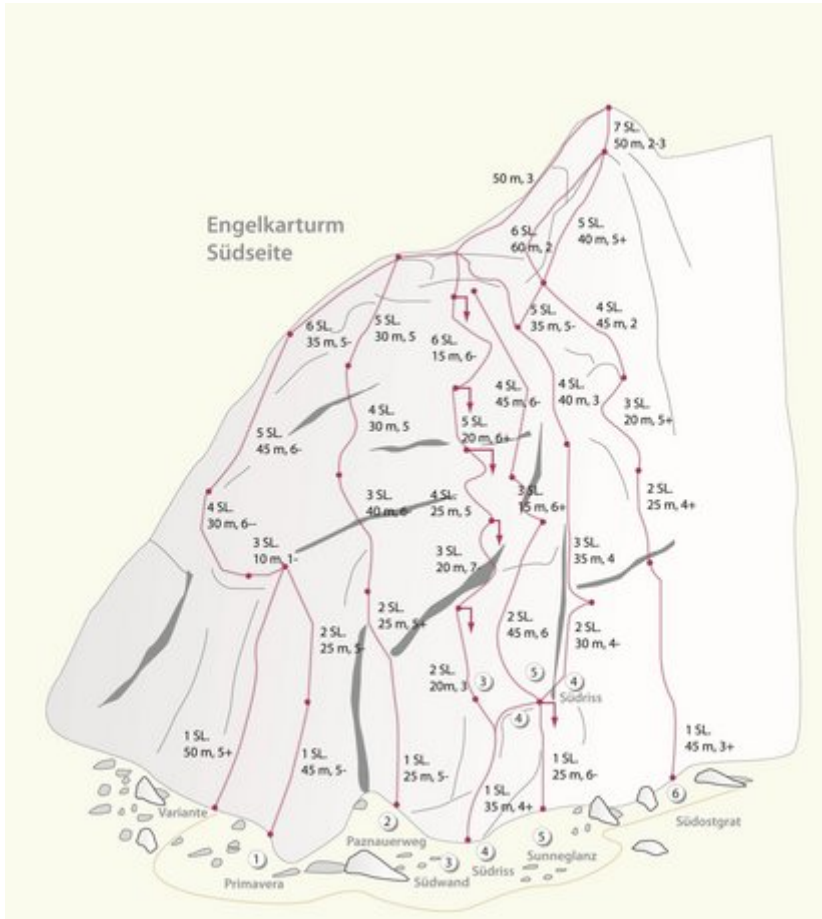

## REGION IMST - ENGELKARTURM SEKTOR ENGELKARTURM SÜDSEITE

Nr.	Name	Grad	Länge
	Primavera	?	190 m
	Paznaunerweg	?	150 m
	Südwand	?	255 m
	Südriss	?	280 m
	Südostgrat	?	225 m
	Sunneglanz	?	130 m