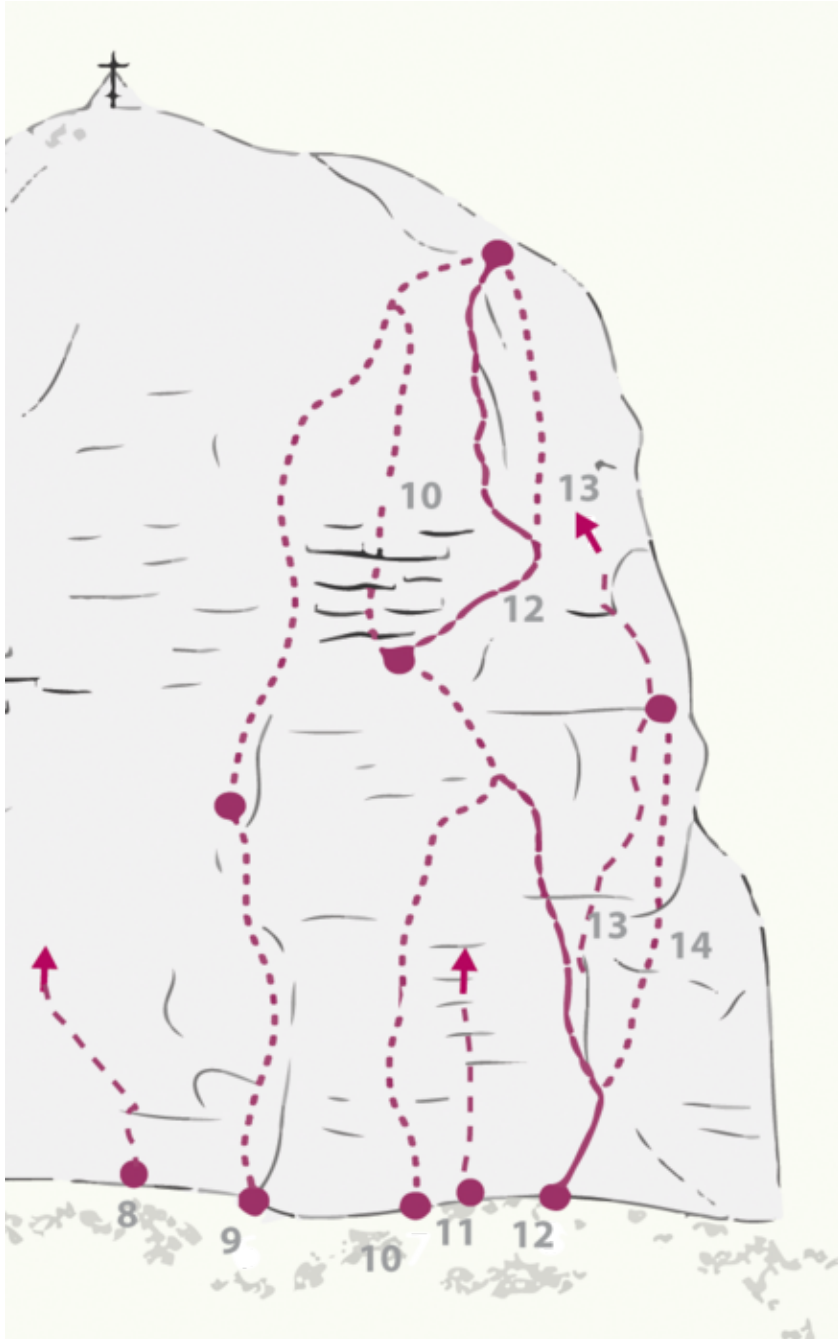

ACHENSEE - ROTSPITZ  
SEKTOR ROTSPITZ-SÜDWAND

WAHNSINNSKANTE 6B

Seillänge	Length	Grad
1	25m	6b
2	30m	6a

**APPROACH**

Von der Bergstation der Rofanseilbahn in westlicher Richtung auf bezeichnetem Weg; zuletzt in steilen Serpentinern zur Südwand.

**APPROACH TIME, MINUTES TO THE CRAG**

45 min

**DESCENT**

Über Normalweg zurück zum Einstieg.

## DESCENT TIME

20 min

---

### Climbers Paradise Tirol

Climbing and boulder in Tirol online - 15 tourist regions and more than 1.000 climbing possibilites on Climber's Paradise Tirol. All topos in print quality, including detailed information about grades, access and safety.