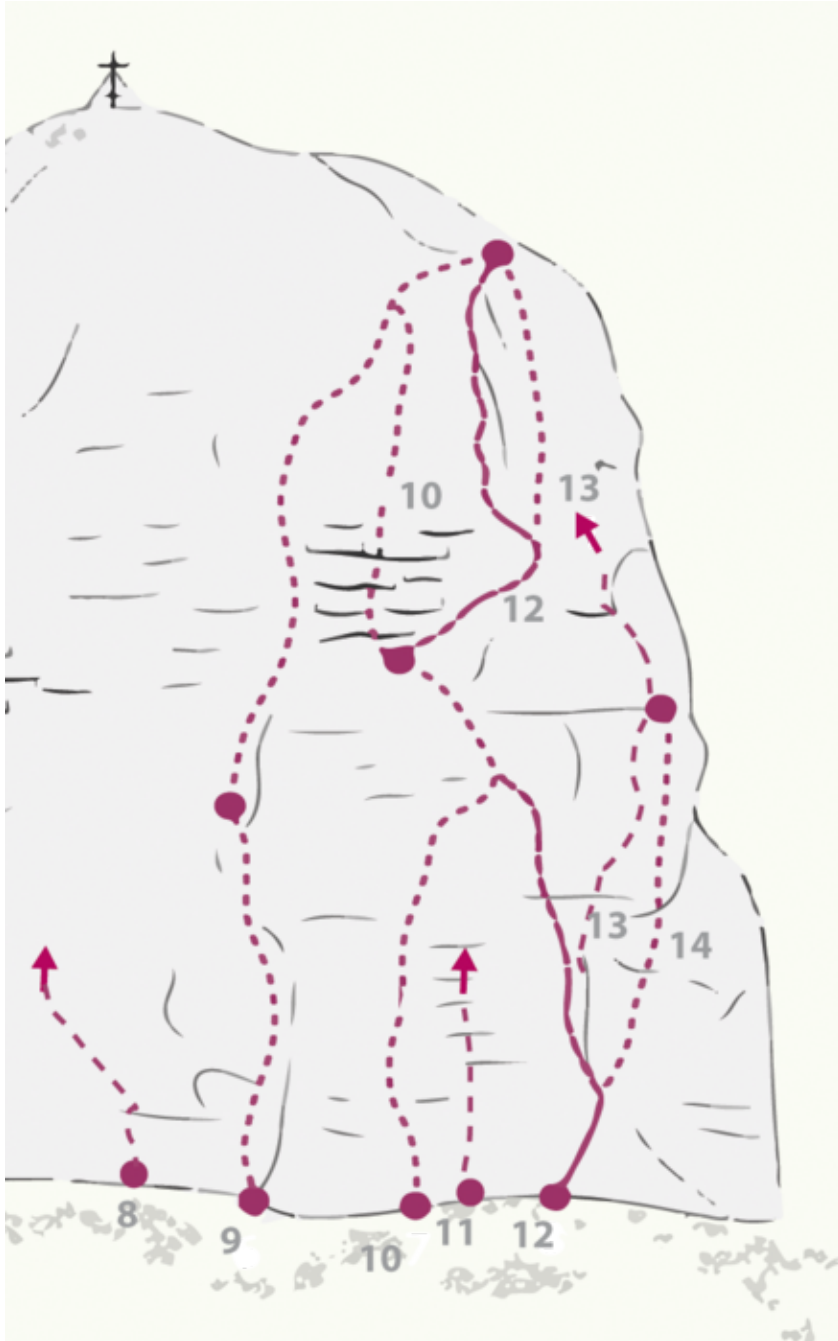

ACHENSEE - ROTSPITZ SEKTOR ROTSPITZ-SÜDWAND

DIREKTE 5C

Seillänge	Length	Grad
1	25m	5c
2	30m	5b

APPROACH

Von der Bergstation der Rofanseilbahn in westlicher Richtung auf bezeichnetem Weg; zuletzt in steilen Serpentinaugen zur Südwand.

APPROACH TIME, MINUTES TO THE CRAG

45 min

DESCENT

Über den Normalweg zurück zum Einstieg oder Abseilen über Südwandkamin - 40m

DESCENT TIME

45 min

Climbers Paradise Tirol

Climbing and boulder in Tirol online - 15 tourist regions and more than 1.000 climbing possibilites on Climber's Paradise Tirol. All topos in print quality, including detailed information about grades, access and safety.