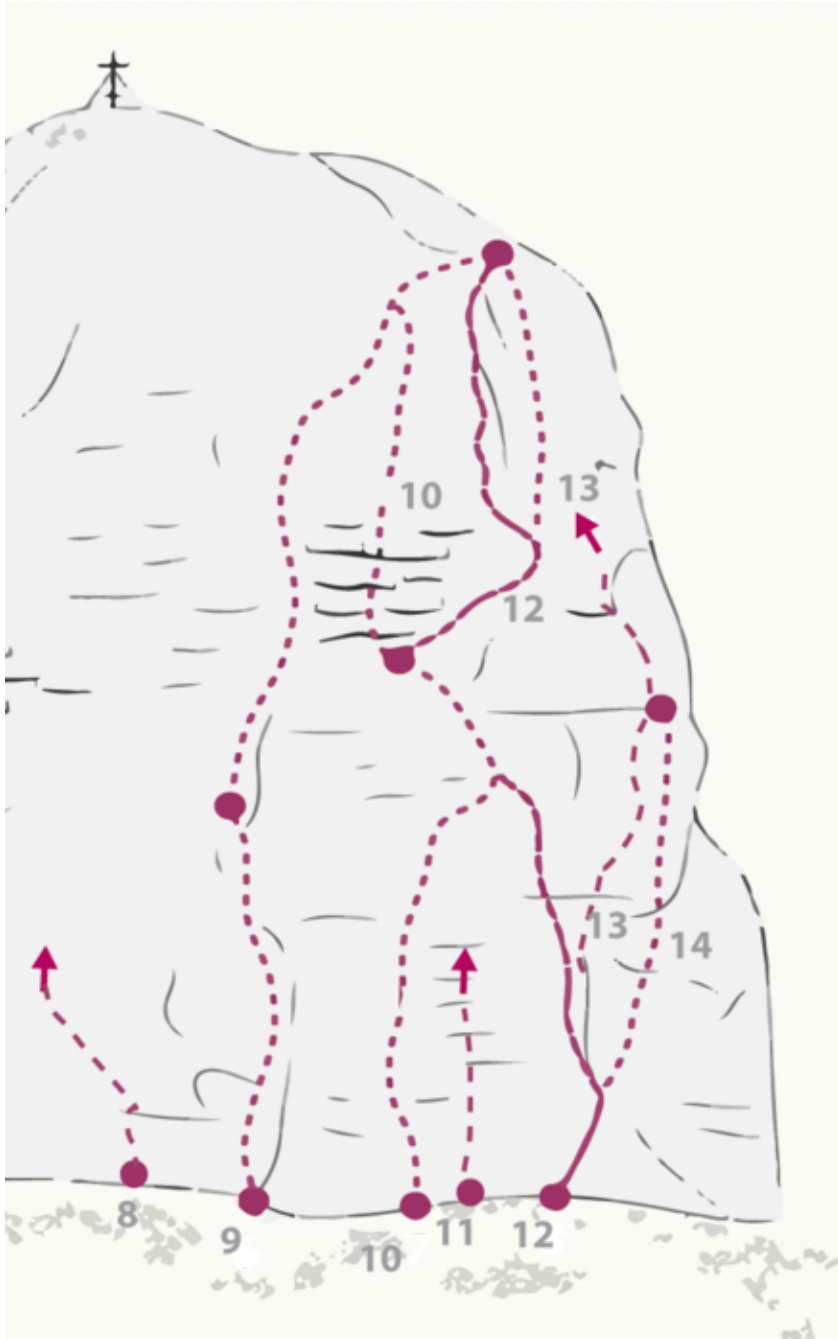

ACHENSEE - ROTSPITZ SEKTOR ROTSPITZ-SÜDWAND

VARIANTE 6C+

Seillänge	Length	Grad
1	25m	6c+

APPROACH

Von der Bergstation der Rofanseilbahn in westlicher Richtung auf bezeichnetem Weg; zuletzt in steilen Serpentin zum Wandfuß der Südwand.

APPROACH TIME, MINUTES TO THE CRAG

45 min

DESCENT

Über den Normalweg zurück zum Einstieg oder Abseilen über den Südwandkamin - 40m