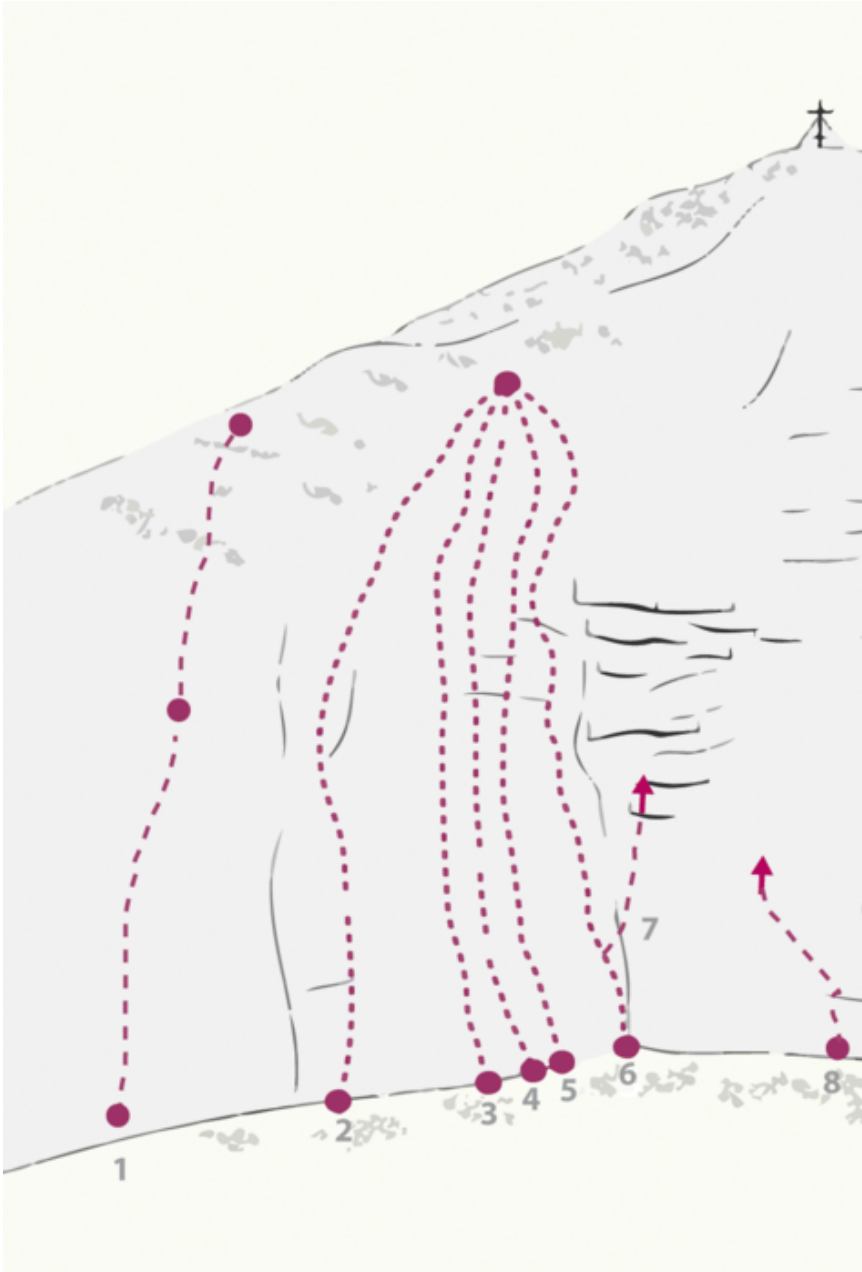

ACHENSEE - ROTSPITZ SEKTOR ROTSPITZ-SÜDWAND

DACHWEG 6C+

Seillänge	Length	Grad
1	25m	6c+
2	25m	5c
3	10m	2

APPROACH

Von der Bergstation der Rofanseilbahn in westliche Richtung auf bezeichnetem Weg; zuletzt in steilen Serpentina zum Wandfuß, hier aufwärts zur Südwand.

APPROACH TIME, MINUTES TO THE CRAG

45 min

DESCENT

Ablassen über die Seillänge.

DESCENT TIME

Climbers Paradise Tirol

Climbing and boulder in Tirol online - 15 tourist regions and more than 1.000 climbing possibilites on Climer's Paradise Tirol. All topos in print quality, including detailed information about grades, access and safety.