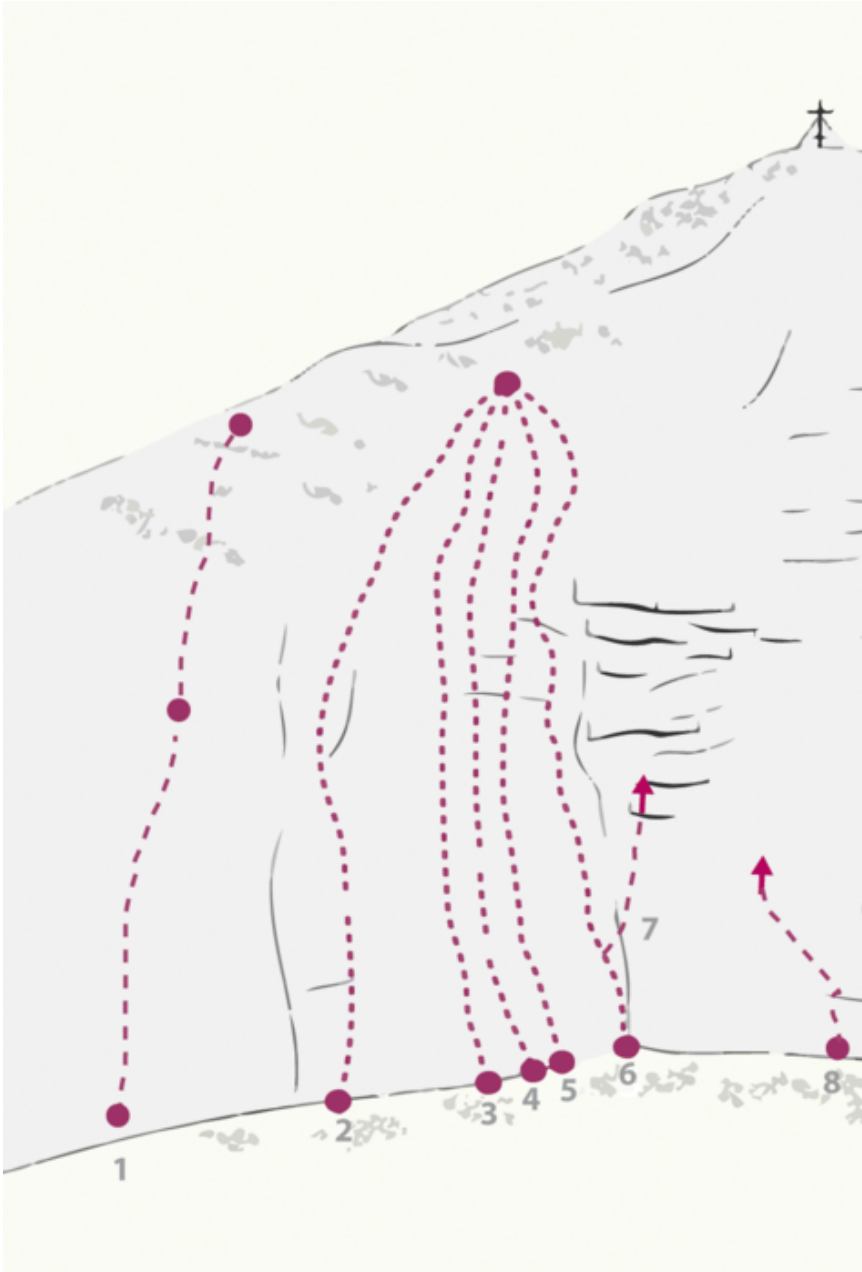

ACHENSEE - ROTSPITZ SEKTOR ROTSPITZ-SÜDWAND

ALASKA 6A+

Seillänge	Length	Grad
1	25m	6a
2	20m	6a+

APPROACH

Von der Bergstation der Rofanseilbahn in westliche Richtung auf bezeichnetem Weg; zuletzt in steilen Serpentin zum Wandfuß, hier nach links aufwärts zur Südwand.

APPROACH TIME, MINUTES TO THE CRAG

45 min

DESCENT

Abseilen über die Tour - 50 Meter

DESCENT TIME

20 min

Climbers Paradise Tirol

Climbing and boulder in Tirol online - 15 tourist regions and more than 1.000 climbing possibilites on Climper's Paradise Tirol. All topos in print quality, including detailed information about grades, access and safety.