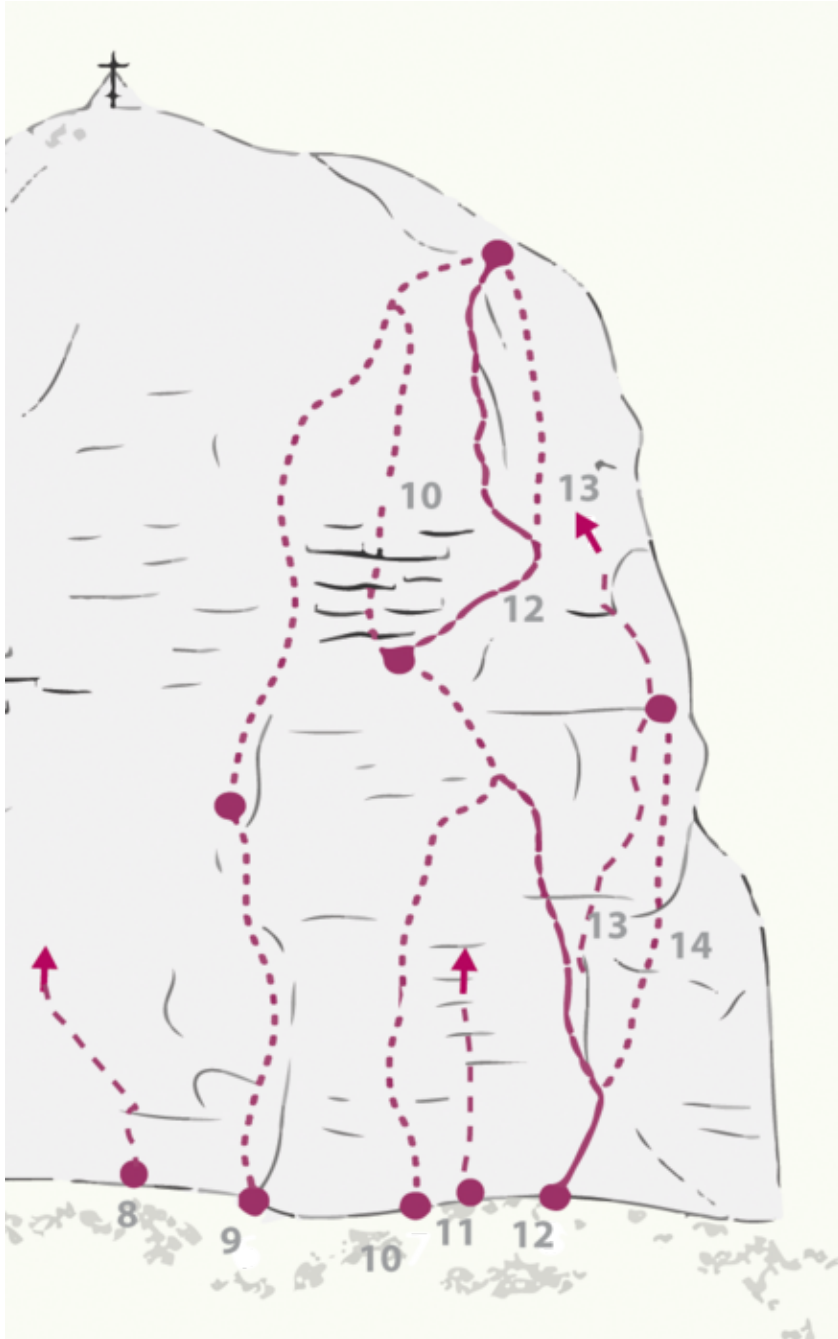

ACHENSEE - ROTSPITZ  
SEKTOR ROTSPITZ-SÜDWAND

LICHTERKETTE 7A

| Seillänge | Length | Grad |
|-----------|--------|------|
| 1         | 25m    | 7a   |

**APPROACH**

Von der Bergstation der Rofanseilbahn in westlicher Richtung auf dem bezeichnetem Weg halten, zuletzt in steilen Serpentinaugen zum Wandfuß, hier nach links aufwärts zur Südwand.

**APPROACH TIME, MINUTES TO THE CRAG**

45 min

**DESCENT**

Vom Gipfel über den Normalweg zurück zu den Einstiegen.

## DESCENT TIME

1 min

---

### Climbers Paradise Tirol

Climbing and boulder in Tirol online - 15 tourist regions and more than 1.000 climbing possibilites on Climber's Paradise Tirol. All topos in print quality, including detailed information about grades, access and safety.