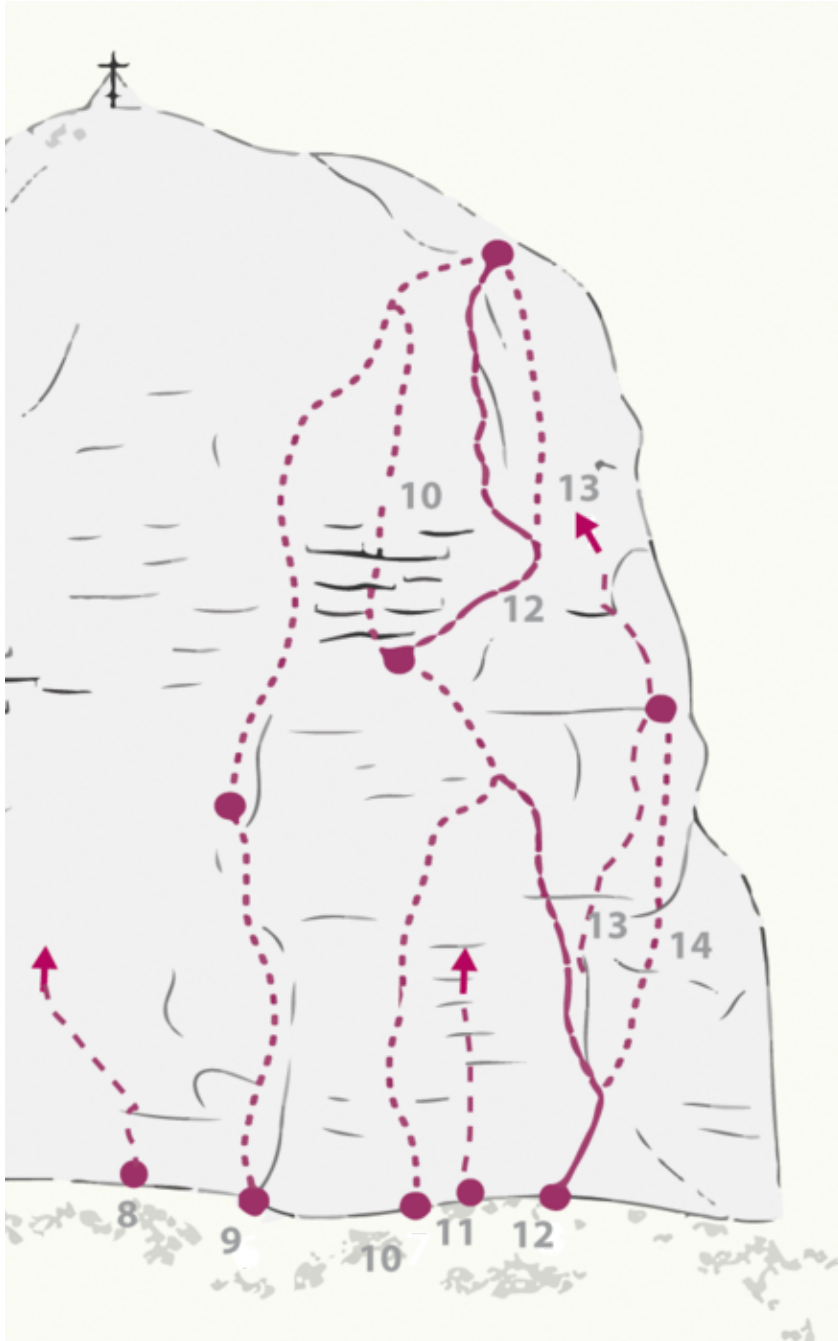

ACHENSEE - ROTSPITZ SEKTOR ROTSPITZ-SÜDWAND

DIREKTE SÜDWAND 6B

Seillänge	Length	Grad
1	25m	6b
2	20m	5b

APPROACH

Von der Bergstation der Rofanseilbahn in westlicher Richtung auf dem bezeichnetem Weg halten, zuletzt in steilen Serpentinaugen zum Wandfuß, hier nach links aufwärts zur Südwand.

APPROACH TIME, MINUTES TO THE CRAG

45 min

DESCENT

Vom Gipfel über den Normalweg zurück zu den Einstiegen.

DESCENT TIME

20 min

Climbers Paradise Tirol

Climbing and boulder in Tirol online - 15 tourist regions and more than 1.000 climbing possibilites on Climber's Paradise Tirol. All topos in print quality, including detailed information about grades, access and safety.