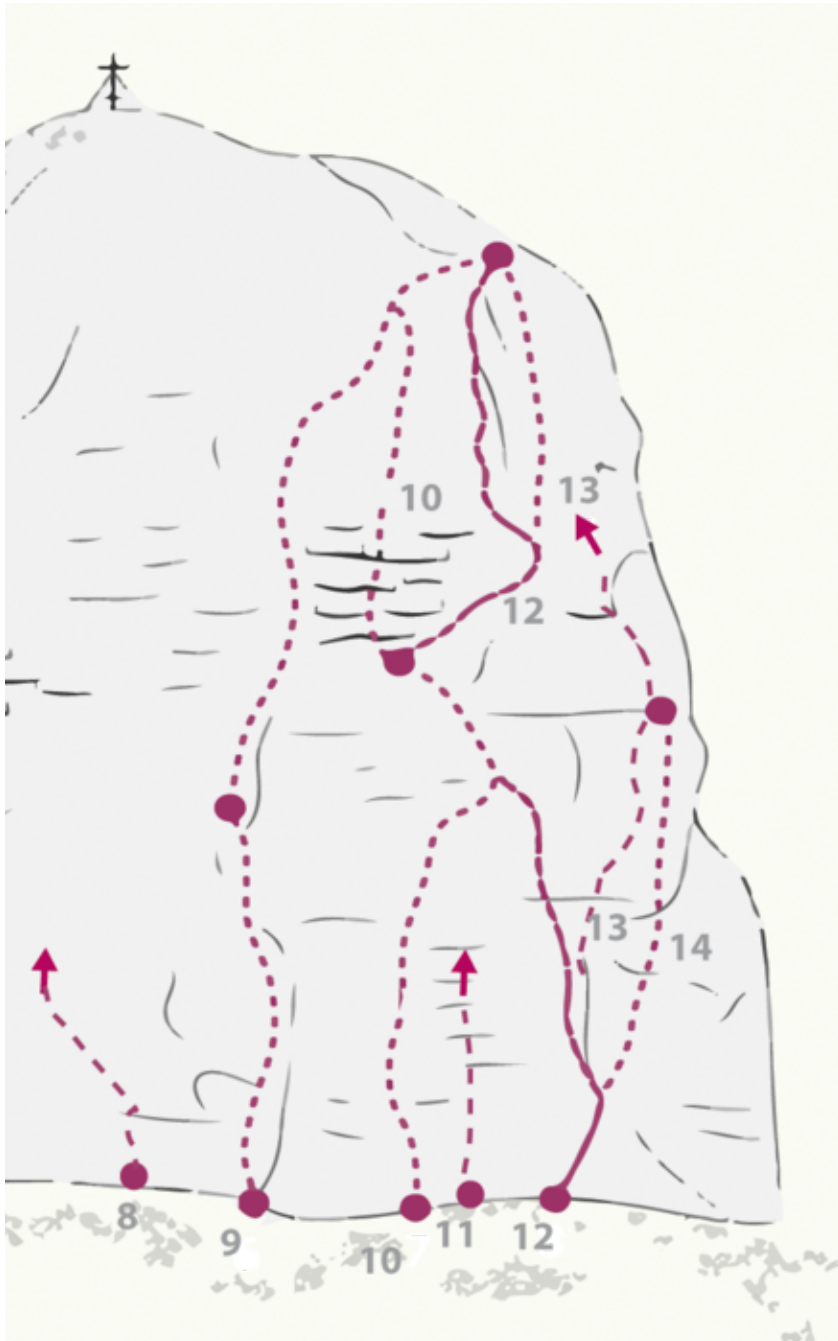

ACHENSEE - ROTSPITZ SEKTOR ROTSPITZ-SÜDWAND

MAURACHVERSCHNEIDUNG 5C

Seillänge	Length	Grad
1	25m	5c
2	25m	5b

APPROACH

Von der Bergstation der Rofanseilbahn in westlicher Richtung auf dem bezeichnetem Weg halten, zuletzt in steilen Serpentin zum Wandfuß, hier nach links aufwärts zur Südwand.

APPROACH TIME, MINUTES TO THE CRAG

45 min

DESCENT

Vom Gipfel über den Normalweg zurück zu den Einstiegen.

DESCENT TIME

20 min

Climbers Paradise Tirol

Climbing and boulder in Tirol online - 15 tourist regions and more than 1.000 climbing possibilites on Climber's Paradise Tirol. All topos in print quality, including detailed information about grades, access and safety.