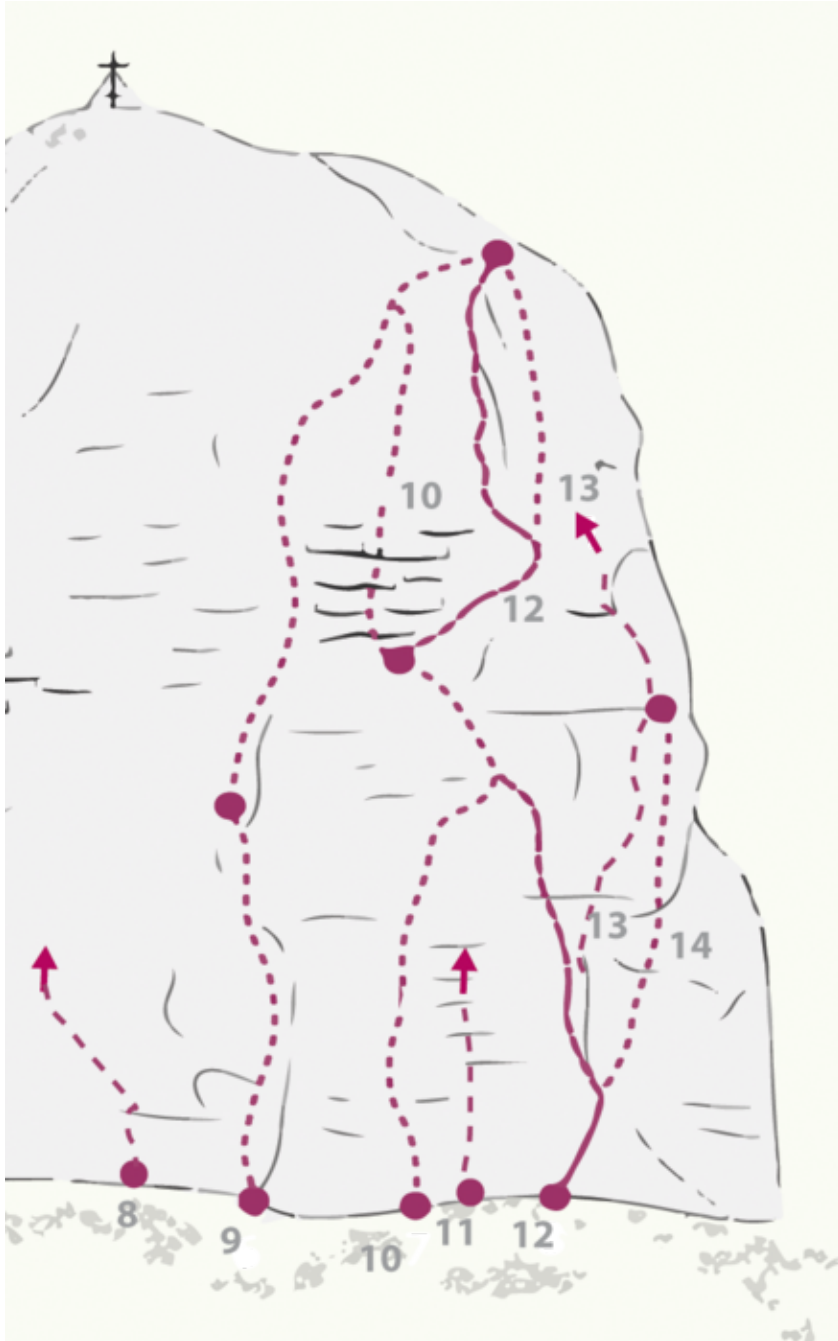

ACHENSEE - ROTSPITZ SEKTOR ROTSPITZ-SÜDWAND

MITTELDURCHSTIEG 4A

Seillänge	Length	Grad
1	20m	4a
2	20m	4a

APPROACH

Von der Bergstation der Rofanseilbahn in westlicher Richtung auf dem bezeichnetem Weg halten, zuletzt in steilen Serpentin zum Wandfuß, hier nach links aufwärts zur Südwand.

APPROACH TIME, MINUTES TO THE CRAG

45 min

DESCENT

Vom Gipfel über den Normalweg zurück zu den Einstiegen.